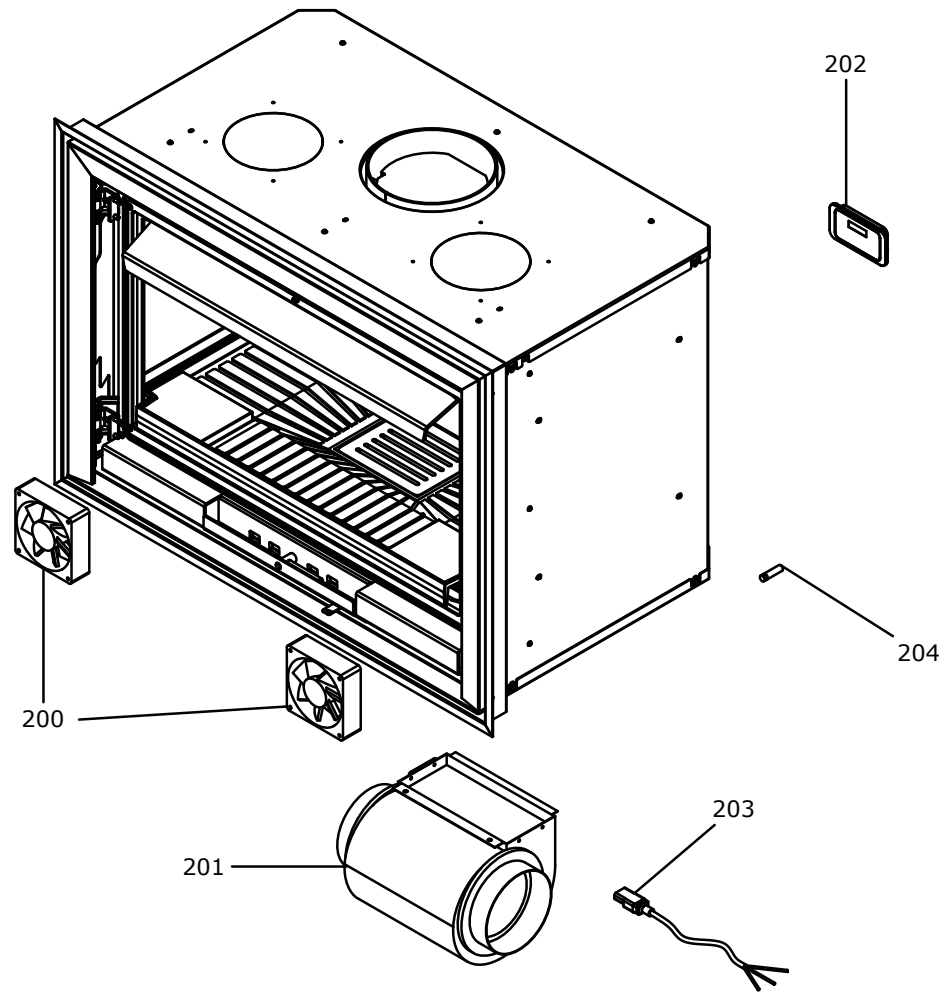

ACCESSORI

004760749_003

www.pieces-de-poele.com

Pos	Code	Description	Poids kg	N	Q.té
200	892603840	ventilateur (kit complète)			1
201	895710560	ventilateur			1
202	002520014	armoire de commande			1
203	895730130	cablage d'alimentation	0		1
204	892600610	thermostat (5 pièces)			1

ACCESSORI

004760749_003