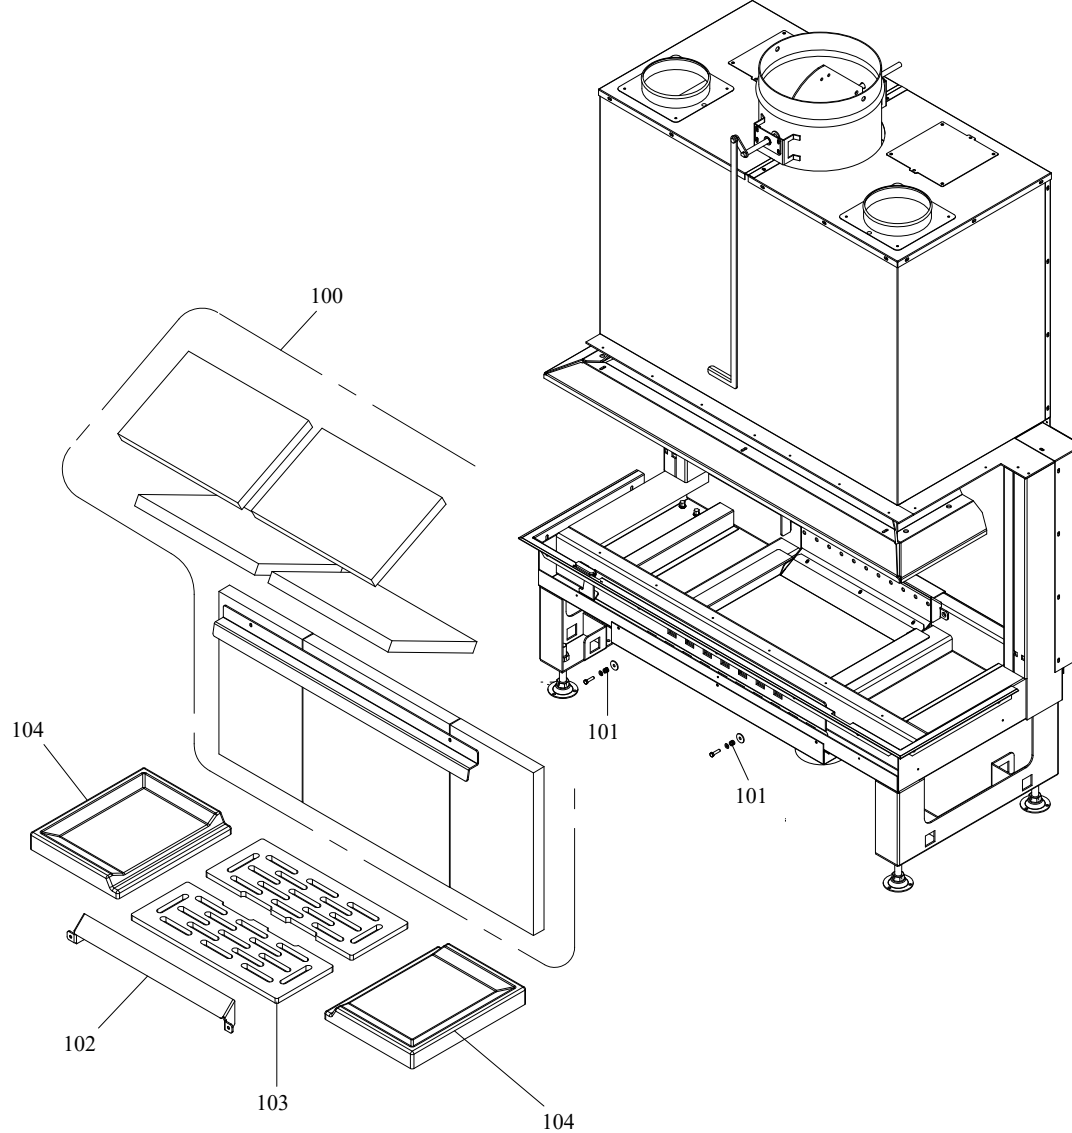

RIVESTIMENTO

004760841_001

Pos	Code	Description	Poids kg	N	Q.té
1	895750000	LEVIER DE FERMETURE (COUPLE)	0		1
2	895750010	verre avant	0		1
3	895750020	verre de cot} DROITE	0		1
4	895750030	verre de cot} GAUCHE	0		1
5	892507540	roues à contrepoids (2 pièces)			1
6	895700940	AMORTISSEUR (10 PIÈCES)			1
7	892502040	corde d'acier (couple)			1
8	892507500	bague de gomme			1
9	895750040	PORT avant	0		1
10	895701100	JOINT EN FIBRE DE VERRE 6MM (10 MT)			1
11	895701120	JOINT EN FIBRE DE VERRE 8 MM (10MT)			1
12	895750050	Côt] gauche PORTE	0		1
13	895750070	deux vitrages gauche	0		1
14	895750060	PORTE Côt] droit	0		1
15	895750080	deux vitrages DROITE	0		1
16	895750090	FERMETURE PORTE	0		1
18	895750100	CLÔTURE ROTARY SOUTHCO (PAIR)	0		1
19	895750110	POIGNEE DE PORTE (PAIRE)	0		1
20	895750130	valve du réglage de la sortie de fumée V	0		1
21	892510530	piéd			1
22	895723151	coussinet (2 pièces)	0		1
23	895750140	axe (2 pièces)	0		1
24	895750150	GUIDE (2 PIÈCES)	0		1
25	892510521	poignée			1
26	892507430	boussole (4pièces)			1

RIVESTIMENTO

004760841_001

CALDAIA

004760841_002

www.pieces-de-poele.com

Pos	Code	Description	Poids kg	N	Q.té
100	895749220	réfractaires complets	0		1
100	895749970	Mat]riaux r]fractaires arri}re FOYER	0		1
101	895741160	BOND (2 PIÈCES)	0		1
102	895749980	peindr]	0		1
103	895749990	GRILLE DU FOYER (KIT COMPLET)	0		1
104	895750160	MURS D'EMBALLAGE REFRACTAIRE 13/9 3D	0		1