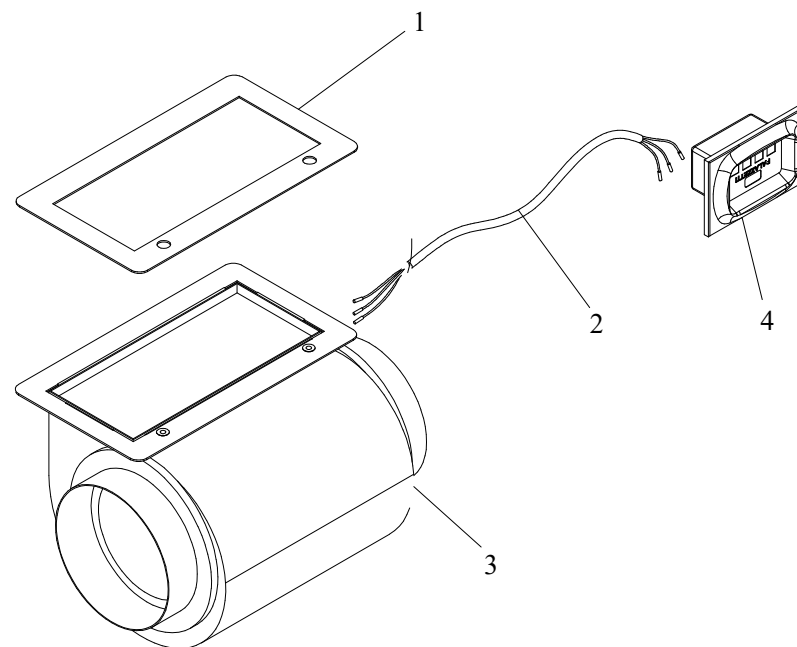

004721459\_001

004721459\_001

Pos	Code	Description	Poids kg	N	Q.té
1	162560181	BOUCHES 17 x 17 RACCORD Ø14			1
2	894700320	pince (couple)			1
3	002360006	TUBE FLEXIBLE EN ALUMINIUM Ø14 x 150			1
4	894700290	bague			1
7	892502540	pieds d'appui 4 pièces			1
8	892502530	GRILLE ANTERIEURE			1
9	892505540	ventilateur			1
11	892600610	thermostat (5 pièces)			1
12	892502140	armoire de commande			1
13	892505530	armoire de commande			1
14	892502070	PRISE ÉLECTRIQUE			1

004721459\_001

004721459\_001

---

**KIT VENTILAZIONE B.LIBERA  
850MC C/CENTR.**

**892004060**

[www.pieces-de-poele.com](http://www.pieces-de-poele.com)

Pos	Code	Description	Poids kg	N	Q.té
1	895730080	joint (Cerapaper)	0		1
2	895730090	câblage "cable puissance"	0		1
3	895730100	ventilateur	0		1
4	002520014	armoire de commande			1

004721459\_002

004721459\_002

---

004721459\_002

004721459\_002

[www.pieces-de-poele.com](http://www.pieces-de-poele.com)

Pos	Code	Description	Poids kg	N	Q.té
86	892507940	charnière			1
87	892508030	équerres de fixation vitre 8couple)			1
88	892508040	support (couple)			1
91	892505400	joint en verre (4 pièces)			1
92	892507970	vitre de la porte foyer			1
93	892502250	level de fermeture			1
94	892504010	poignée			1