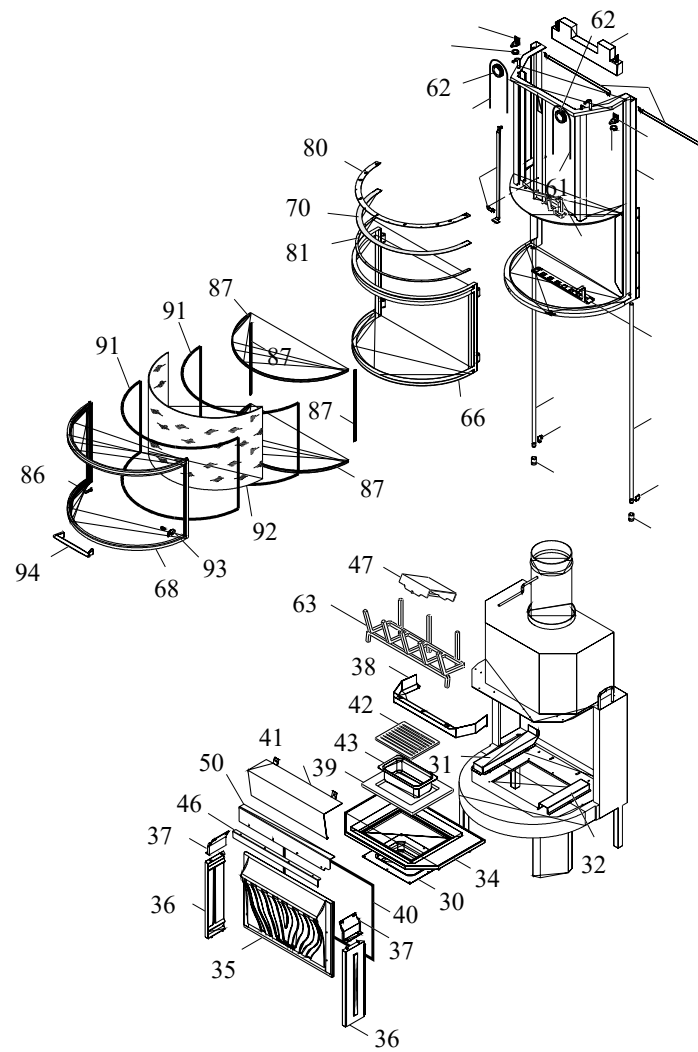

004721459_002

004721459_002

Pos	Code	Description	Poids kg	N	Q.té
8	892502610	valve de la sortie des fumées			1
30	892507820	fermeture base			1
31	892507830	convoyeur air			1
32	892507840	support			1
33	892507850	regulation de l'aire			1
34	892503690	base du foyer			1
35	892502710	PAROI DE FOND			1
36	892507860	cote du foyer			1
37	892507870	support (couple)			1
38	892507880	deflecteur de fumée			1
39	892502080	support de la grille			1
40	892602750	joint en verre 10MM (10MT)			1
41	892507890	deflecteur de fumée			1
42	892600011		0		1
43	165120010	TIROIR À CENDRE 30 x 16			1
46	892509150	profil			1
47	892502580	DEFLECTEUR DE FUMÉE			1
49	892507900	Chassis			1
50	892509160	ballon tampon			1
60	892507910	levier de commande			1
61	892502040	corde d'acier (couple)			1
62	895723151	coussinet (2 pièces)	0		1
63	892502130	PORTE BUCHES EC MBL			1
64	892508050	porte foyer (complet)			1
65	892507920	Chassis			1
66	892507930	chassis de vitre			1
67	892502910	boussole (4pièces)			1
68	892507960	chassis du vitre			1
69	892507950	contrepoids			1
70	892503170	BANDE EN FIBRE DE VERRE (10 MT)			1
80	892507980	équerres de fixation joint			1
81	892507990	support			1
82	892508000	support droit			1
83	892508010	support gauche			1
84	892507470	axe (2 pièces)			1
85	892507500	bague de gomme			1

004721459_002

004721459_002