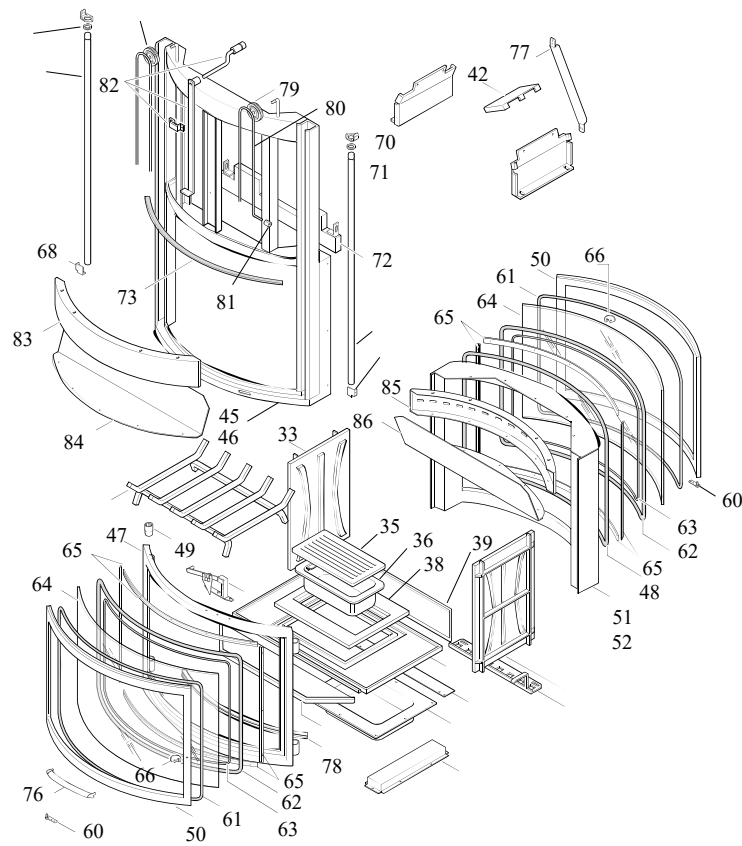

004721507_002

004721507_002

Pos	Code	Description	Poids kg	N	Q.té
33	892503720	cote du foyer			1
34	892509390	base du foyer			1
35	892600011		0		1
36	165120010	TIROIR À CENDRE 30 x 16			1
37	892507820	fermeture base			1
38	892502080	support de la grille			1
39	892509400	base du foyer			1
40	892509410	convoyeur air			1
41	892509430	ballon tampon			1
42	892509420	deflecteur de fumée			1
43	892502640	tiroir a bois			1
44	892508950	support (couple)			1
45	892508900	porte foyer (complet)			1
46	892508910	Chassis			1
47	892506750	chassis de vitre			1
48	892503010	joint en verre (10MT)			1
49	892502910	boussole (4pièces)			1
50	892506760	chassis du vitre			1
51	892509460	porte foyer (complet)			1
52	892509470	Chassis			1
60	892507940	charnière			1
61	895701100	JOINT EN FIBRE DE VERRE 6MM (10 MT)			1
62	892503440	joint en fibre de verre (10MT)			1
63	894700440	joint en verre 3 MM (10MT)			1
64	892504270	vitre de la porte foyer			1
65	892508920	équerres de fixation (4 pièces)			1
66	892502250	level de fermeture			1
67	892508000	support droit			1
68	892508010	support gauche			1
69	892507470	axe (2 pièces)			1
70	892508040	support (couple)			1
71	892507500	bague de gomme			1
72	892508930	contrepoids			1
73	892503170	BANDE EN FIBRE DE VERRE (10 MT)			1
74	892504410	valve de la sortie des fumées			1
75	892508880	regulation de l'aire			1

004721507_002

004721507_002