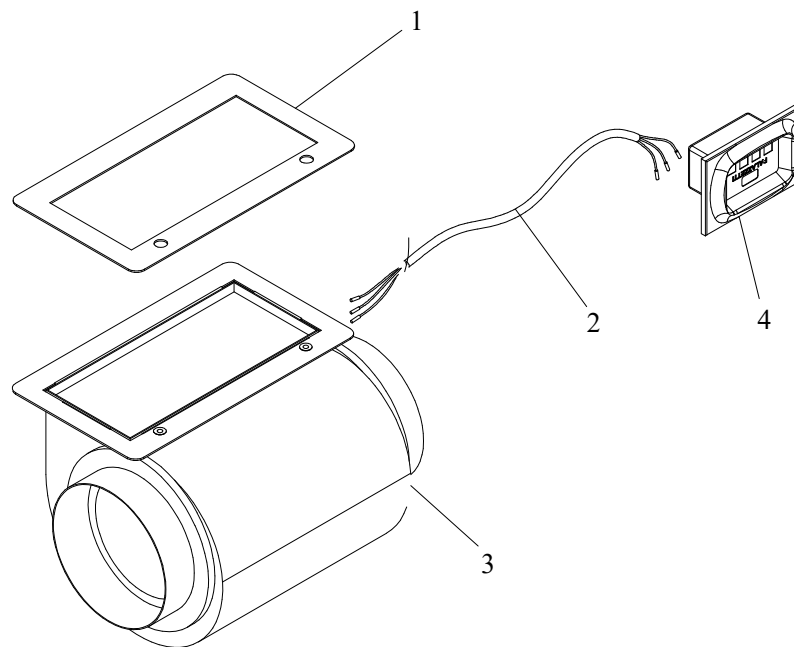

004721507\_001

004721507\_001

Pos	Code	Description	Poids kg	N	Q.té
1	162560181	BOUCHES 17 x 17 RACCORD Ø14			1
2	894700320	pince (couple)			1
3	2360006		0		1
4	894700290	bague			1
5	892502540	pieds d'appui 4 pièces			1
6	892502530	GRILLE ANTERIEURE			1
7	892505540	ventilateur			1
9	892600610	thermostat (5 pièces)			1
10	892502140	armoire de commande			1
11	002520014	armoire de commande			1
12	892505530	armoire de commande			1
13	892502070	PRISE ÉLECTRIQUE			1

004721507\_001

004721507\_001

---

**KIT VENTILAZIONE B.LIBERA  
850MC C/CENTR.**

**892004060**

[www.pieces-de-poele.com](http://www.pieces-de-poele.com)

Pos	Code	Description	Poids kg	N	Q.té
1	895730080	joint (Cerapaper)	0		1
2	895730090	câblage "cable puissance"	0		1
3	895730100	ventilateur	0		1
4	002520014	armoire de commande			1