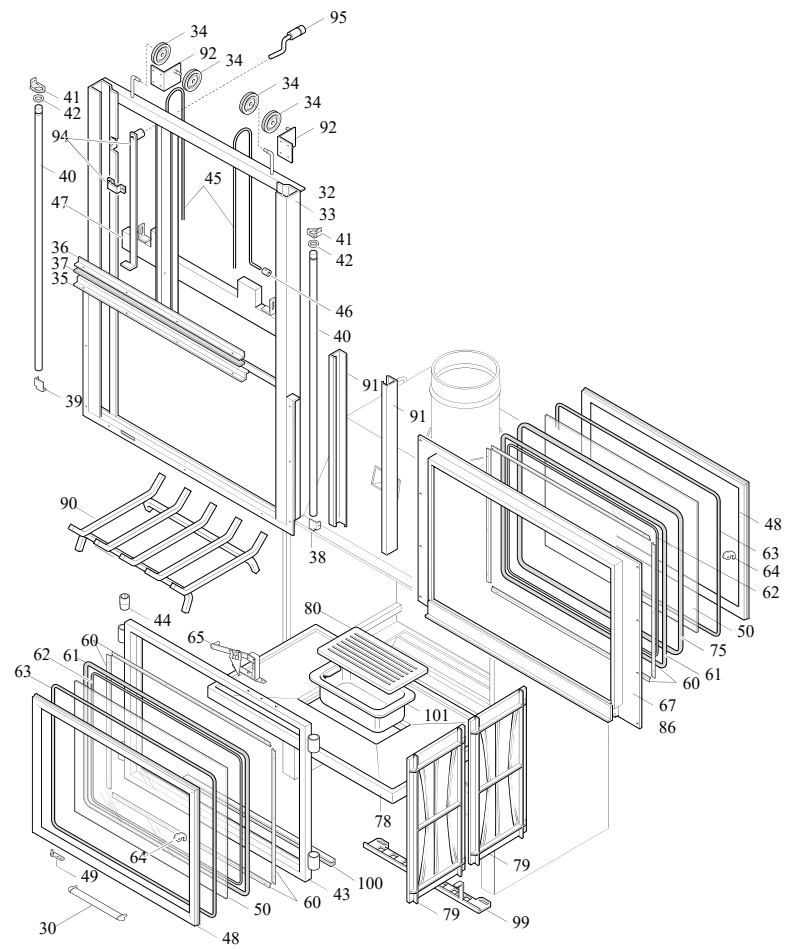

9

13

004721553_001

004721553_001

www.pieces-de-poele.com

Pos	Code	Description	Poids kg	N	Q.té
1	162560181	BOUCHES 17 x 17 RACCORD Ø14			1
2	894700320	pince (couple)			1
3	002360006	TUBE FLEXIBLE EN ALUMINIUM Ø14 x 150			1
4	894700290	bague			1
5	892502540	pieds d'appui 4 pièces			1
6	892502530	GRILLE ANTERIEURE			1
7	892505540	ventilateur			1
9	892600610	thermostat (5 pièces)			1
10	892502140	armoire de commande			1
11	002520014	armoire de commande			1
12	892505530	armoire de commande			1
13	892502070	PRISE ÉLECTRIQUE			1

004721553_001

004721553_001

004721553_002

004721553_002

Pos	Code	Description	Poids kg	N	Q.té
30	892506570	poignée			1
32	892508110	porte foyer (complet)			1
33	892508120	Chassis			1
34	895723151	coussinet (2 pièces)	0		1
35	892508130	support			1
36	892508140	équerres de fixation joint			1
37	892503170	BANDE EN FIBRE DE VERRE (10 MT)			1
38	892508000	support droit			1
39	892508010	support gauche			1
40	892507470	axe (2 pièces)			1
41	892508040	support (couple)			1
42	892507500	bague de gomme			1
43	892503360	chassis de vitre			1
44	892502910	boussole (4pièces)			1
45	892502040	corde d'acier (couple)			1
46	892508070	pince (couple)			1
47	892508150	contrepois			1
48	892503420	chassis du vitre			1
49	892507940	charnière			1
50	892503430	vitre de la porte foyer			1
60	892503460	équerres de fixation (4 pièces)			1
61	892503440	joint en fibre de verre (10MT)			1
62	894700440	joint en verre 3 MM (10MT)			1
63	895701100	JOINT EN FIBRE DE VERRE 6MM (10 MT)			1
64	892502250	level de fermeture			1
65	892502560	valve de la sortie des fumées			1
67	892509750	porte foyer (complet)			1
68	892509760	Chassis			1
75	892503010	joint en verre (10MT)			1
78	892503301	base du foyer	0		1
79	892503310	cote du foyer			1
80	162510010	grille du foyer	NOTA: ORDINARE CON CODICE 260000248		1
90	892502640	tiroir a bois			1
91	892508100	guide			1
92	892509780	support			1
94	892506560	levier de commande			1