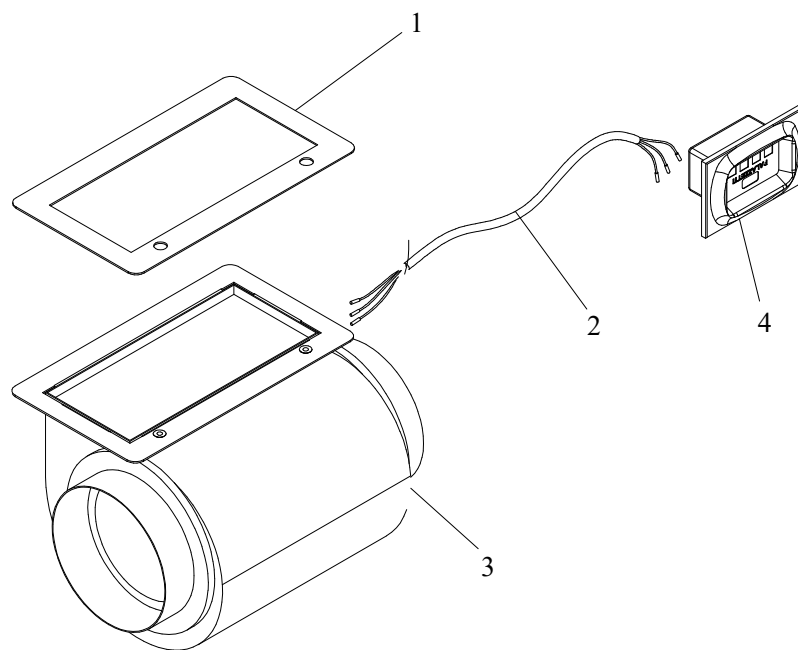

004760206_001

004760206_001

Pos	Code	Description	Poids kg	N	Q.té
1	894700290	bague			1
2	892504000	poignée			1
3	892508100	guide			1
4	895723180	tuyau aluminium			1
5	895710540	grille anterieure			1
6	895700940	AMORTISSEUR (10 PIÈCES)			1
7	892502040	corde d'acier (couple)			1
8	892507500	bague de gomme			1
9	892508000	support droit			1
10	892508010	support gauche			1
11	892502250	level de fermeture			1
12	892508550				1
13	892508070	pince (couple)			1
14	892507430	boussole (4pièces)			1
15	895723151	coussinet (2 pièces)	0		1
16	892508560	axe (2 pièces)			1
17	895723740	CHASSIS DU VITRE			1
18	895723750				1
19	892507940	charnière			1
20	892508040	support (couple)			1
21	892503630	VERRE FRONTAL			1
22	895701100	JOINT EN FIBRE DE VERRE 6MM (10 MT)			1
23	894700440	joint en verre 3 MM (10MT)			1
24	892503440	joint en fibre de verre (10MT)			1
25	895719210	équerres de fixation joint			1
26	892503170	BANDE EN FIBRE DE VERRE (10 MT)			1
28	892510530	ped			1
29	892508450	regulation de l'aire			1
30	895717560	levier de commande			1

004760206_001

004760206_001

**KIT VENTILAZIONE B.LIBERA 850MC
C/CENTR.**

892004060

www.pieces-de-poele.com

Pos	Code	Description	Poids kg	N	Q.té
1	895730080	joint (Cerapaper)	0		1
2	895730090	câblage "cable puissance"	0		1
3	895730100	ventilateur	0		1
4	002520014	armoire de commande			1

**KIT VENTILAZIONE B.LIBERA 850MC
C/CENTR.**

892004060

www.pieces-de-poele.com

004760206_002

004760206_002

Pos	Code	Description	Poids kg	N	Q.té
100	892502580	DEFLECTEUR DE FUMÉE			1
101	892508490	profil			1
102	165120010	TIROIR À CENDRE 30 x 16			1
103	892507820	fermeture base			1
104	892602750	joint en verre 10MM (10MT)			1
105	892503680	base du foyer			1
106	892502080	support de la grille			1
107	892600011		0		1
108	892503700	cote du foyer			1
110	895719410	COTE DU FOYER			1