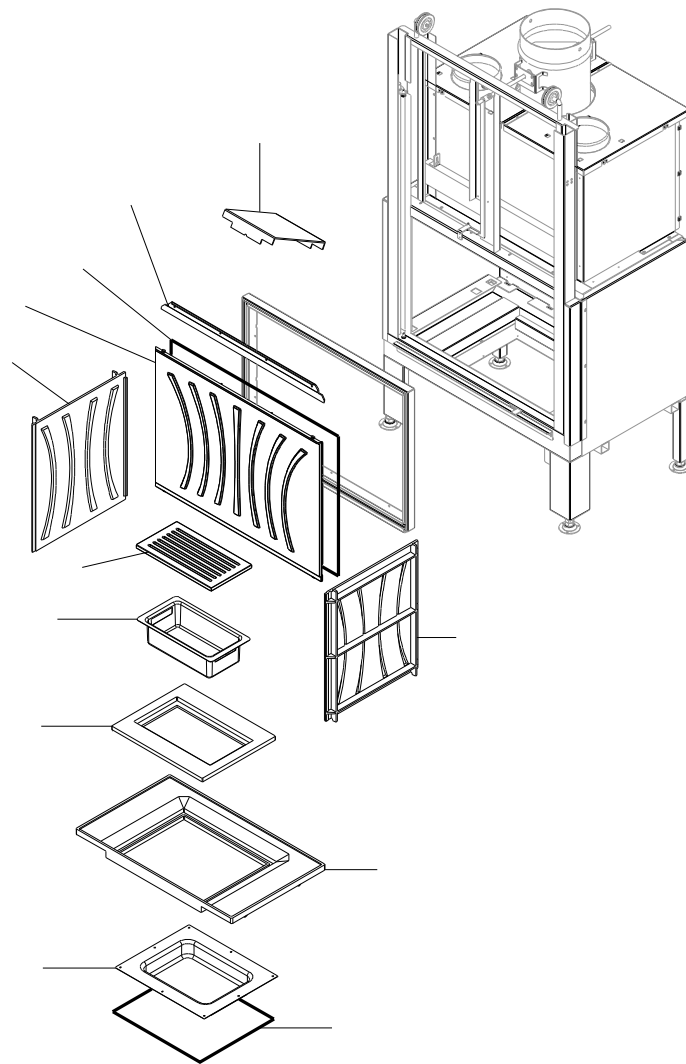

004760206_001

004760206_001

Pos	Code	Description	Poids kg	N	Q.té
1	894700290	bague			1
2	892504000	poignée			1
3	892508100	guide			1
4	895723180	tuyau aluminium			1
5	895710540	grille anterieure			1
6	895700940	AMORTISSEUR (10 PIÈCES)			1
7	892502040	corde d'acier (couple)			1
8	892507500	bague de gomme			1
9	892508000	support droit			1
10	892508010	support gauche			1
11	892502250	level de fermeture			1
12	892508550				1
13	892508070	pince (couple)			1
14	892507430	boussole (4pièces)			1
15	895723151	coussinet (2 pièces)	0		1
16	892508560	axe (2 pièces)			1
17	895723740	CHASSIS DU VITRE			1
18	895723750				1
19	892507940	charnière			1
20	892508040	support (couple)			1
21	892503630	VERRE FRONTAL			1
22	895701100	JOINT EN FIBRE DE VERRE 6MM (10 MT)			1
23	894700440	joint en verre 3 MM (10MT)			1
24	892503440	joint en fibre de verre (10MT)			1
25	895719210	équerres de fixation joint			1
26	892503170	BANDE EN FIBRE DE VERRE (10 MT)			1
28	892510530	ped			1
29	892508450	regulation de l'aire			1
30	895717560	levier de commande			1

004760206_001

004760206_001

**KIT VENTILAZIONE B.LIBERA 850MC
C/CENTR.**

892004060

www.pieces-de-poele.com

Pos	Code	Description	Poids kg	N	Q.té
1	895730080	joint (Cerapaper)	0		1
2	895730090	câblage "cable puissance"	0		1
3	895730100	ventilateur	0		1
4	002520014	armoire de commande			1

**KIT VENTILAZIONE B.LIBERA 850MC
C/CENTR.**

892004060

www.pieces-de-poele.com

004760206_002

004760206_002

Pos	Code	Description	Poids kg	N	Q.té
100	892502580	DEFLECTEUR DE FUMÉE			1
101	892508490	profil			1
102	165120010	TIROIR À CENDRE 30 x 16			1
103	892507820	fermeture base			1
104	892602750	joint en verre 10MM (10MT)			1
105	892503680	base du foyer			1
106	892502080	support de la grille			1
107	892600011		0		1
108	892503700	cote du foyer			1
110	895719410	COTE DU FOYER			1