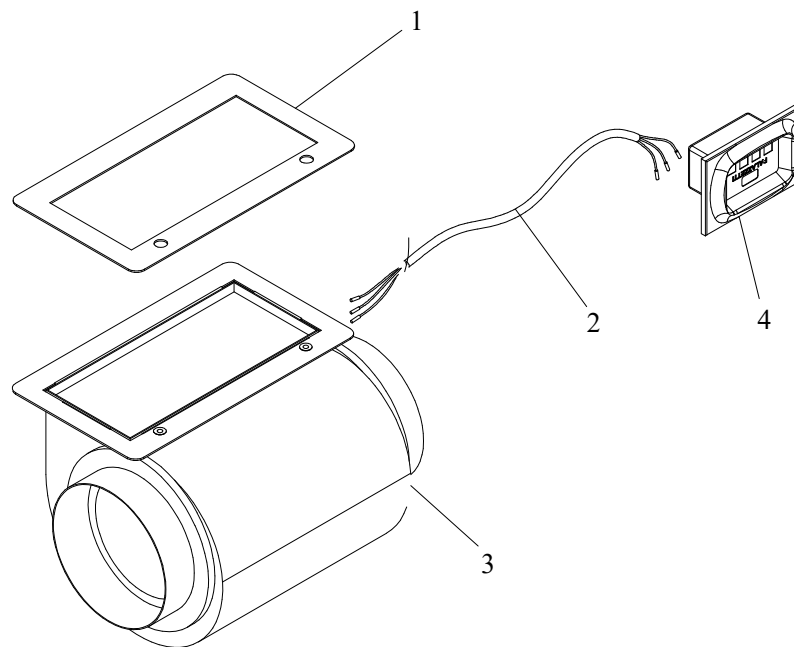

004760234\_001

004760234\_001

Pos	Code	Description	Poids kg	N	Q.té
1	894700290	bague			1
2	892504000	poignée			1
4	895723180	tuyau aluminium			1
5	895710540	grille anterieure			1
6	895700940	AMORTISSEUR (10 PIÈCES)			1
7	892502040	corde d'acier (couple)			1
8	892507500	bague de gomme			1
9	892508000	support droit			1
10	892508010	support gauche			1
11	892502250	level de fermeture			1
12	892508790				1
13	892508070	pince (couple)			1
14	892507430	boussole (4pièces)			1
15	895723151	coussinet (2 pièces)	0		1
16	892508560	axe (2 pièces)			1
17	892605777				1
18	892605778				1
19	892507940	charnière			1
20	892508040	support (couple)			1
21	892505380	VERRE FRONTAL			1
22	892505390	VERRE FRONTAL			1
23	894700440	joint en verre 3 MM (10MT)			1
24	892503440	joint en fibre de verre (10MT)			1
25	895719100	équerres de fixation joint			1
26	892503170	BANDE EN FIBRE DE VERRE (10 MT)			1
27	895718980	équerres de fixation joint			1
28	892510530	pied			1
29	892508360	regulation de l'aire			1
30	892510600	levier de commande			1
32	895701100	JOINT EN FIBRE DE VERRE 6MM (10 MT)			1

004760234\_001

004760234\_001

---

**KIT VENTILAZIONE B.LIBERA  
850MC C/CENTR.**

**892004060**

[www.pieces-de-poele.com](http://www.pieces-de-poele.com)

Pos	Code	Description	Poids kg	N	Q.té
1	895730080	joint (Cerapaper)	0		1
2	895730090	câblage "cable puissance"	0		1
3	895730100	ventilateur	0		1
4	002520014	armoire de commande			1