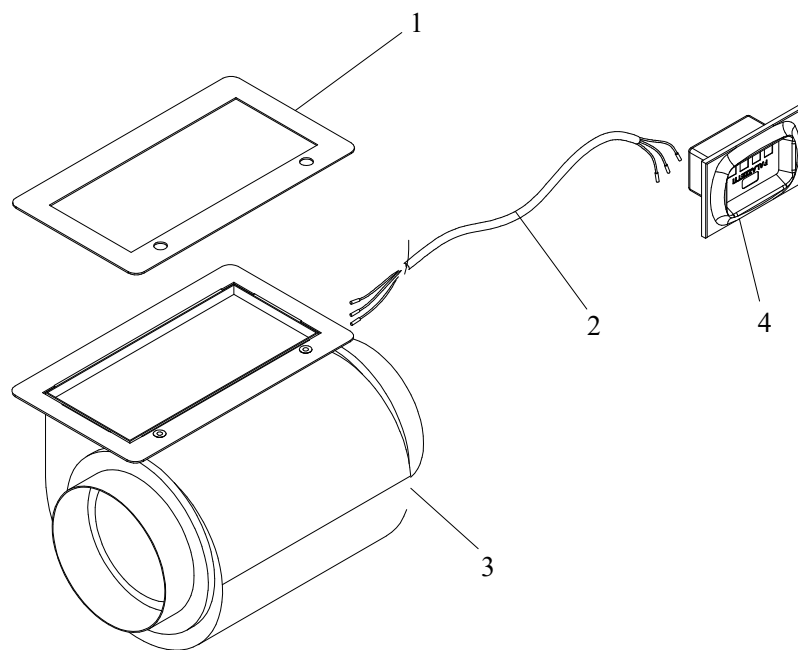

004760230_001

004760230_001

Pos	Code	Description	Poids kg	N	Q.té
1	894700290	bague			1
2	892506570	poignée			1
4	895723180	tuyau aluminium			1
5	895710540	grille anterieure			1
6	895700940	AMORTISSEUR (10 PIÈCES)			1
7	892502040	corde d'acier (couple)			1
8	892507500	bague de gomme			1
9	892508000	support droit			1
10	892508010	support gauche			1
11	892502250	level de fermeture			1
12	892503550				1
13	892508070	pince (couple)			1
14	892507430	boussole (4pièces)			1
15	895723151	coussinet (2 pièces)	0		1
16	892507470	axe (2 pièces)			1
17	892605770				1
18	892605771				1
19	892507940	charnière			1
20	892508040	support (couple)			1
21	892503540	VERRE FRONTAL			1
22	895701100	JOINT EN FIBRE DE VERRE 6MM (10 MT)			1
23	894700440	joint en verre 3 MM (10MT)			1
24	892503440	joint en fibre de verre (10MT)			1
25	892507560	équerres de fixation joint			1
26	892503170	BANDE EN FIBRE DE VERRE (10 MT)			1
28	892510530	ped			1
29	892508080	regulation de l'aire			1
30	895717560	levier de commande			1

004760230_001

004760230_001

**KIT VENTILAZIONE B.LIBERA 850MC
C/CENTR.**

892004060

www.pieces-de-poele.com

Pos	Code	Description	Poids kg	N	Q.té
1	895730080	joint (Cerapaper)	0		1
2	895730090	câblage "cable puissance"	0		1
3	895730100	ventilateur	0		1
4	002520014	armoire de commande			1

**KIT VENTILAZIONE B.LIBERA 850MC
C/CENTR.**

892004060

www.pieces-de-poele.com

004760230_002

004760230_002

Pos	Code	Description	Poids kg	N	Q.té
100	892502580	DEFLECTEUR DE FUMÉE			1
101	892508060	profil			1
102	165120010	TIROIR À CENDRE 30 x 16			1
103	892507820	fermeture base			1
104	892602750	joint en verre 10MM (10MT)			1
105	892502090	base du foyer			1
106	892502080	support de la grille			1
107	892600011		0		1
108	892502790	cote du foyer			1
109	892510500	BANDE EN FIBRE DE VERRE (10 MT)			1
110	895719410	COTE DU FOYER			1
111	892502100	cote du foyer			1