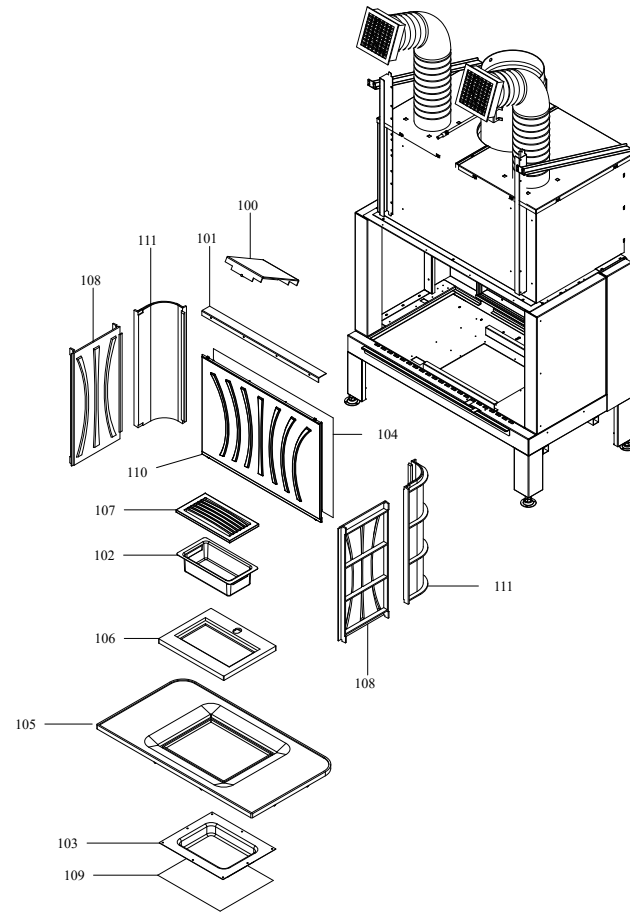

004760230_001

004760230_001

Pos	Code	Description	Poids kg	N	Q.té
1	894700290	bague			1
2	892506570	poignée			1
4	895723180	tuyau aluminium			1
5	895710540	grille anterieure			1
6	895700940	AMORTISSEUR (10 PIÈCES)			1
7	892502040	corde d'acier (couple)			1
8	892507500	bague de gomme			1
9	892508000	support droit			1
10	892508010	support gauche			1
11	892502250	level de fermeture			1
12	892503550				1
13	892508070	pince (couple)			1
14	892507430	boussole (4pièces)			1
15	895723151	coussinet (2 pièces)	0		1
16	892507470	axe (2 pièces)			1
17	892605770				1
18	892605771				1
19	892507940	charnière			1
20	892508040	support (couple)			1
21	892503540	VERRE FRONTAL			1
22	895701100	JOINT EN FIBRE DE VERRE 6MM (10 MT)			1
23	894700440	joint en verre 3 MM (10MT)			1
24	892503440	joint en fibre de verre (10MT)			1
25	892507560	équerres de fixation joint			1
26	892503170	BANDE EN FIBRE DE VERRE (10 MT)			1
28	892510530	ped			1
29	892508080	regulation de l'aire			1
30	895717560	levier de commande			1

004760230_001

004760230_001

**KIT VENTILAZIONE B.LIBERA 850MC
C/CENTR.**

892004060

www.pieces-de-poele.com

Pos	Code	Description	Poids kg	N	Q.té
1	895730080	joint (Cerapaper)	0		1
2	895730090	câblage "cable puissance"	0		1
3	895730100	ventilateur	0		1
4	002520014	armoire de commande			1

**KIT VENTILAZIONE B.LIBERA 850MC
C/CENTR.**

892004060

www.pieces-de-poele.com

004760230_002

004760230_002

Pos	Code	Description	Poids kg	N	Q.té
100	892502580	DEFLECTEUR DE FUMÉE			1
101	892508060	profil			1
102	165120010	TIROIR À CENDRE 30 x 16			1
103	892507820	fermeture base			1
104	892602750	joint en verre 10MM (10MT)			1
105	892502090	base du foyer			1
106	892502080	support de la grille			1
107	892600011		0		1
108	892502790	cote du foyer			1
109	892510500	BANDE EN FIBRE DE VERRE (10 MT)			1
110	895719410	COTE DU FOYER			1
111	892502100	cote du foyer			1