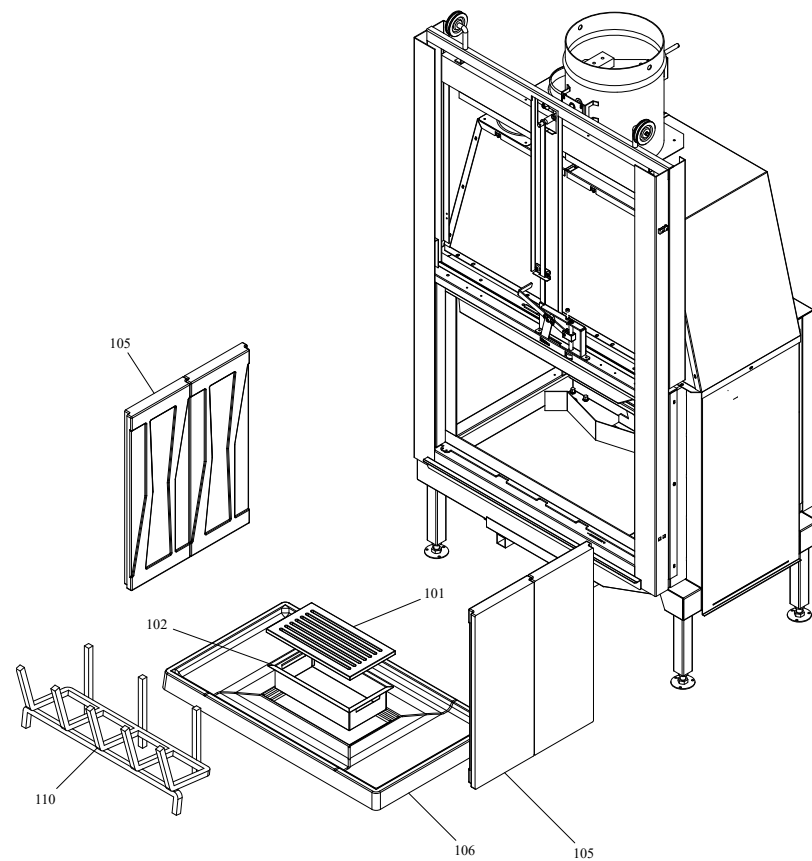

RIVESTIMENTO

004760323_001

Pos	Code	Description	Poids kg	N	Q.té
1	892006011		0		1
2	895735650	POIGNÉE	0		1
6	892507500	bague de gomme			1
7	892502040	corde d'acier (couple)			1
11	895735560	LEVEL DE FERMETURE	0		1
13	892508070	pince (couple)			1
14	892502910	boussole (4pièces)			1
15	892502050	roue (couple)			1
16	892507470	axe (2 pièces)			1
17	895735530	CHASSIS DU VITRE	0		1
18	895735520	CHASSIS DE VITRE	0		1
19	892507540	roues à contrepoids (2 pièces)			1
20	892510580	support			1
23	895701120	JOINT EN FIBRE DE VERRE 8 MM (10MT)			1
24	895725550	JOINT EN VERRE (10MT)			1
28	892510530	pied			1
29	895733680	VITRE PORTE FOYER	0		1
31	895735570	ÉQUERRES DE FIXATION	0		1
32	895735580	ÉQUERRES DE FIXATION	0		1
33	895735590	support	0		1

RIVESTIMENTO

004760323_001

CALDAIA

004760323_002

www.pieces-de-poele.com

Pos	Code	Description	Poids kg	N	Q.té
101	892600011		0		1
102	165120010	TIROIR À CENDRE 30 x 16			1
105	892503311	cote du foyer	0		1
106	892503301	base du foyer	0		1
110	892502640	tiroir a bois			1