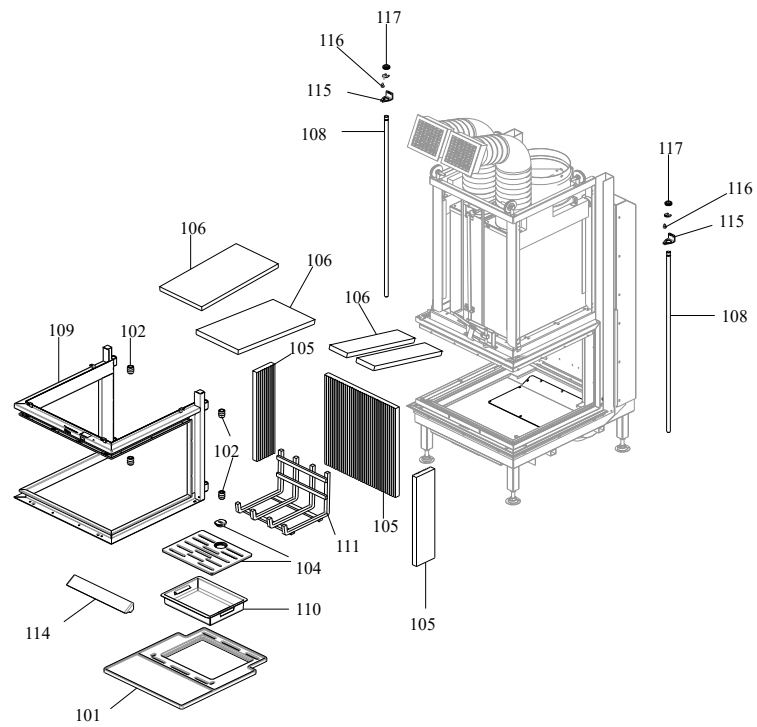

**KIT VENTILAZIONE B.LIBERA
850MC C/CENTR.**

892004060

www.pieces-de-poele.com

Pos	Code	Description	Poids kg	N	Q.té
1	895730080	joint (Cerapaper)	0		1
2	895730090	câblage "cable puissance"	0		1
3	895730100	ventilateur	0		1
4	002520014	armoire de commande			1

**KIT VENTILAZIONE B.LIBERA
850MC C/CENTR.**

892004060

www.pieces-de-poele.com

004760251_001

004760251_001

Pos	Code	Description	Poids kg	N	Q.té
2	895723180	tuyau aluminium			1
3	895723150	coussinet (4 pièces)			1
4	892507540	roues à contrepoids (2 pièces)			1
5	894700290	bague			1
6	892606010	vitre de la porte foyer			1
7	892606040	vitre de la porte foyer			1
9	895723190	poign}e			1
10	892510530	pied			1
11	895722950	levier de regulation			1
12	892606210	regulation de l'aire			1
14	892606050	équerre de fixation verre à gauche			1
16	895723080	couple de charnière (couple)s			1
17	892606060				1
18	892606070	profil			1
19	892510600	levier de commande			1
20	892606080	levier de commande			1
22	892606090	équerre de fixation verre courbée			1
23	892606100	équerre de fixation verre			1
24	892606110	équerre de fixation verre			1
25	892606120	équerres de fixation joint			1
26	892510510	support			1
27	892606130	levier de commande			1
28	892502040	corde d'acier (couple)			1
29	892608870	JOINT (FIREGLASS 10 MT)			1
30	895749230		0		1

004760251_001

004760251_001

004760251_002

004760251_002

Pos	Code	Description	Poids kg	N	Q.té
101	892606140	base frontale du foyer			1
102	892507430	boussole (4pièces)			1
104	895719810	grille du foyer			1
105	892606150	réfractaires complets			1
106	892606160	réfractaires superieurs			1
108	895719200	axe			1
109	892606170	chassis de vitre			1
110	895721110	tiroir à cendres (complet)			1
111	892606180	tiroir à bois			1
114	892606200				1
115	892510580	support			1
116	895700940	AMORTISSEUR (10 PIÈCES)			1
117	892507500	bague de gomme			1