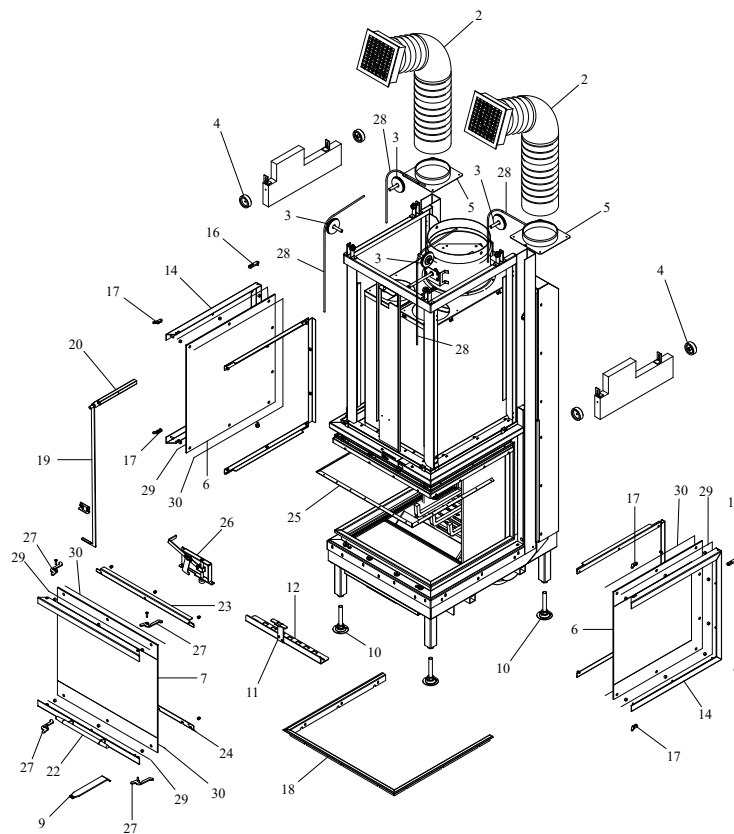

**KIT VENTILAZIONE B.LIBERA
850MC C/CENTR.**

892004060

www.pieces-de-poele.com

Pos	Code	Description	Poids kg	N	Q.té
1	895730080	joint (Cerapaper)	0		1
2	895730090	câblage "cable puissance"	0		1
3	895730100	ventilateur	0		1
4	002520014	armoire de commande			1

**KIT VENTILAZIONE B.LIBERA
850MC C/CENTR.**

892004060

www.pieces-de-poele.com

004760251_001

004760251_001

Pos	Code	Description	Poids kg	N	Q.té
2	895723180	tuyau aluminium			1
3	895723150	coussinet (4 pièces)			1
4	892507540	roues à contrepoids (2 pièces)			1
5	894700290	bague			1
6	892606010	vitre de la porte foyer			1
7	892606040	vitre de la porte foyer			1
9	895723190	poign}e			1
10	892510530	pied			1
11	895722950	levier de regulation			1
12	892606210	regulation de l'aire			1
14	892606050	équerre de fixation verre à gauche			1
16	895723080	couple de charnière (couple)s			1
17	892606060				1
18	892606070	profil			1
19	892510600	levier de commande			1
20	892606080	levier de commande			1
22	892606090	équerre de fixation verre courbée			1
23	892606100	équerre de fixation verre			1
24	892606110	équerre de fixation verre			1
25	892606120	équerres de fixation joint			1
26	892510510	support			1
27	892606130	levier de commande			1
28	892502040	corde d'acier (couple)			1
29	892608870	JOINT (FIREGLASS 10 MT)			1
30	895749230		0		1

004760251_001

004760251_001

004760251_002

004760251_002

Pos	Code	Description	Poids kg	N	Q.té
101	892606140	base frontale du foyer			1
102	892507430	boussole (4pièces)			1
104	895719810	grille du foyer			1
105	892606150	réfractaires complets			1
106	892606160	réfractaires superieurs			1
108	895719200	axe			1
109	892606170	chassis de vitre			1
110	895721110	tiroir à cendres (complet)			1
111	892606180	tiroir à bois			1
114	892606200				1
115	892510580	support			1
116	895700940	AMORTISSEUR (10 PIÈCES)			1
117	892507500	bague de gomme			1