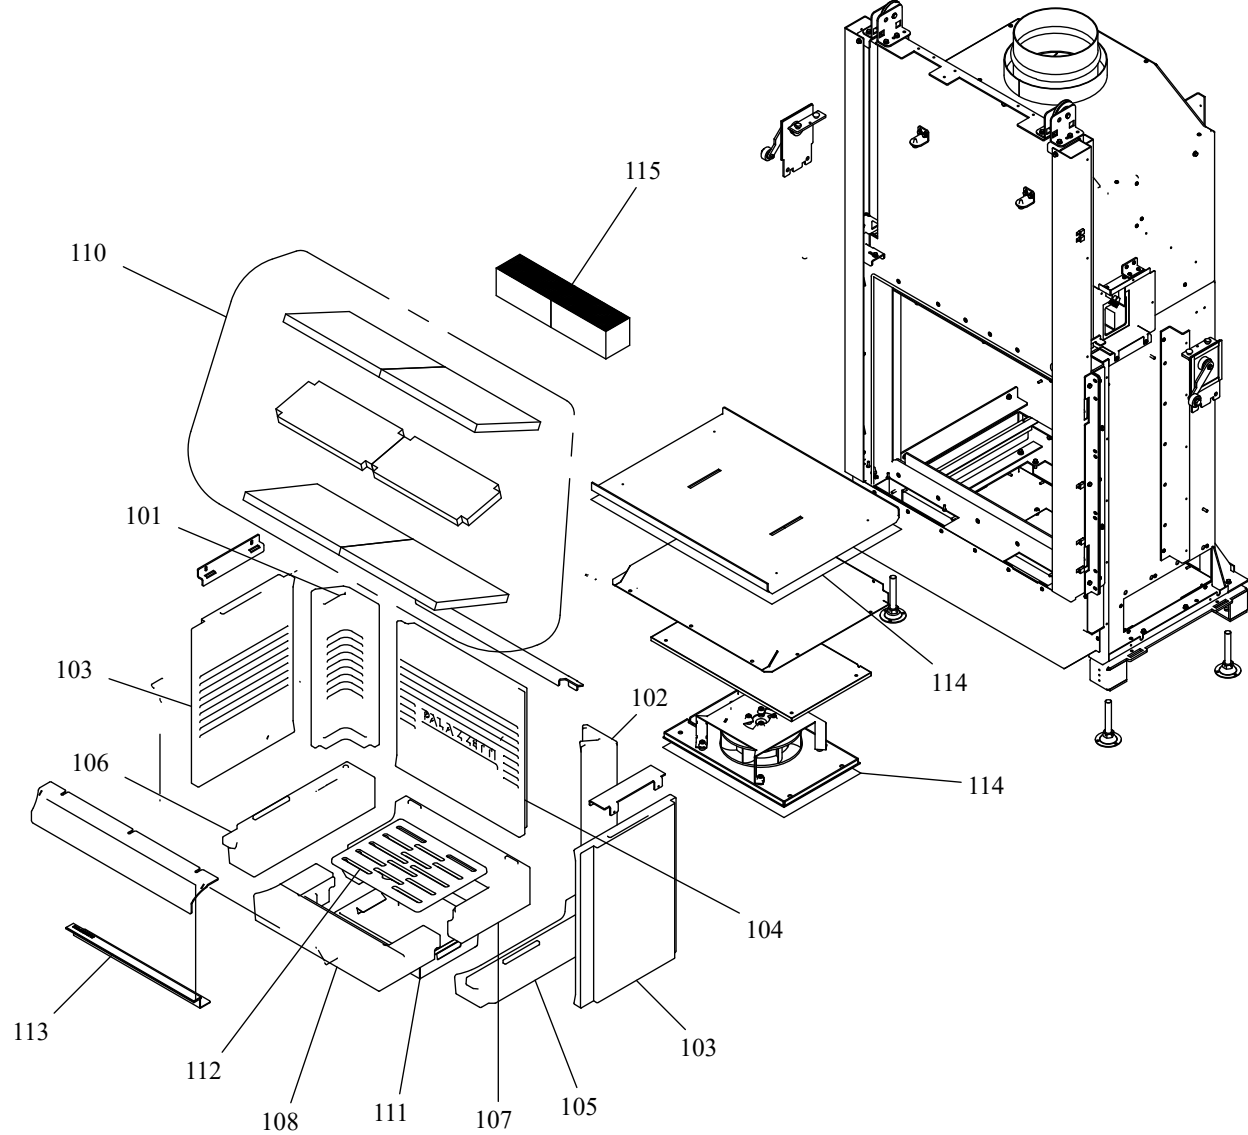

**RIVESTIMENTO**

**004761209\_001**

[www.pieces-de-poele.com](http://www.pieces-de-poele.com)

Pos	Code	Description	Poids kg	N	Q.té
1	895755840	LEVIER DE FERMETURE DROITE	0		1
2	895755850	LEVIER DE FERMETURE GAUCHE	0		1
3	895755860	ASS.REGISTRO AIR MANUEL 78 CX V.2	0		1
4	895741160	BOND (2 PIÈCES)	0		1
5	892510530	pied			1
6	895755880	GUIDES DE PORTE COULISSANTS EN VERRE	0		1
7	895723151	coussinet (2 pièces)	0		1
8	895755893	GRILLE DU FOYER WT66 N	0		1
9	895734160	JOINT EN VERRE (5MT)	0		1
10	895750410	JOINT EN VERRE (5MT)	0		1
11	895755902	VERRE FRONTAL WT66 N	0		1
12	895755187	CHARNIÈRES (COUPLE)	0		1
13	895756950	équerres de fixation WT66	0		1
14	895753755	POIGNÉE	0		1
15	895749582	POIGNÉE	0		1
16	895753756	POIGNÉE	0		1
17	895708290	bagues (10 pièces)			1

---

**RIVESTIMENTO**

**004761209\_001**

**CALDAIA**

**004761209\_002**

[www.pieces-de-poele.com](http://www.pieces-de-poele.com)

Pos	Code	Description	Poids kg	N	Q.té
101	895756961	COTÉ ACIER GAUCHE WT66	0		1
102	895756960	COTÉ ACIER DROITE WT66	0		1
103	895755742	CÔTÉ RÉFRACTAIRE RÉVERSIBLE	0		1
104	895755743	REFRACTAIRE ARRIERE	0		1
105	895756970	BASE REFRACTAIRE DROITE WT66	0		1
106	895756971	BASE REFRACTAIRE GAUCHE WT66	0		1
107	895755746	BASE REFRACTAIRE ARRIERE	0		1
108	895755747	BASE REFRACTAIRE AVANT	0		1
110	895748863	KIT r]fractaire WT66	0		1
111	895721110	tiroir à cendres (complet)			1
112	895755432	GRILLE	0		1
113	895748925	TIROIR A BOIS WT66	0		1
114	895701050	Bande en fibre de verre			1
115	895746570	KIT deux catalyseurs	0		1