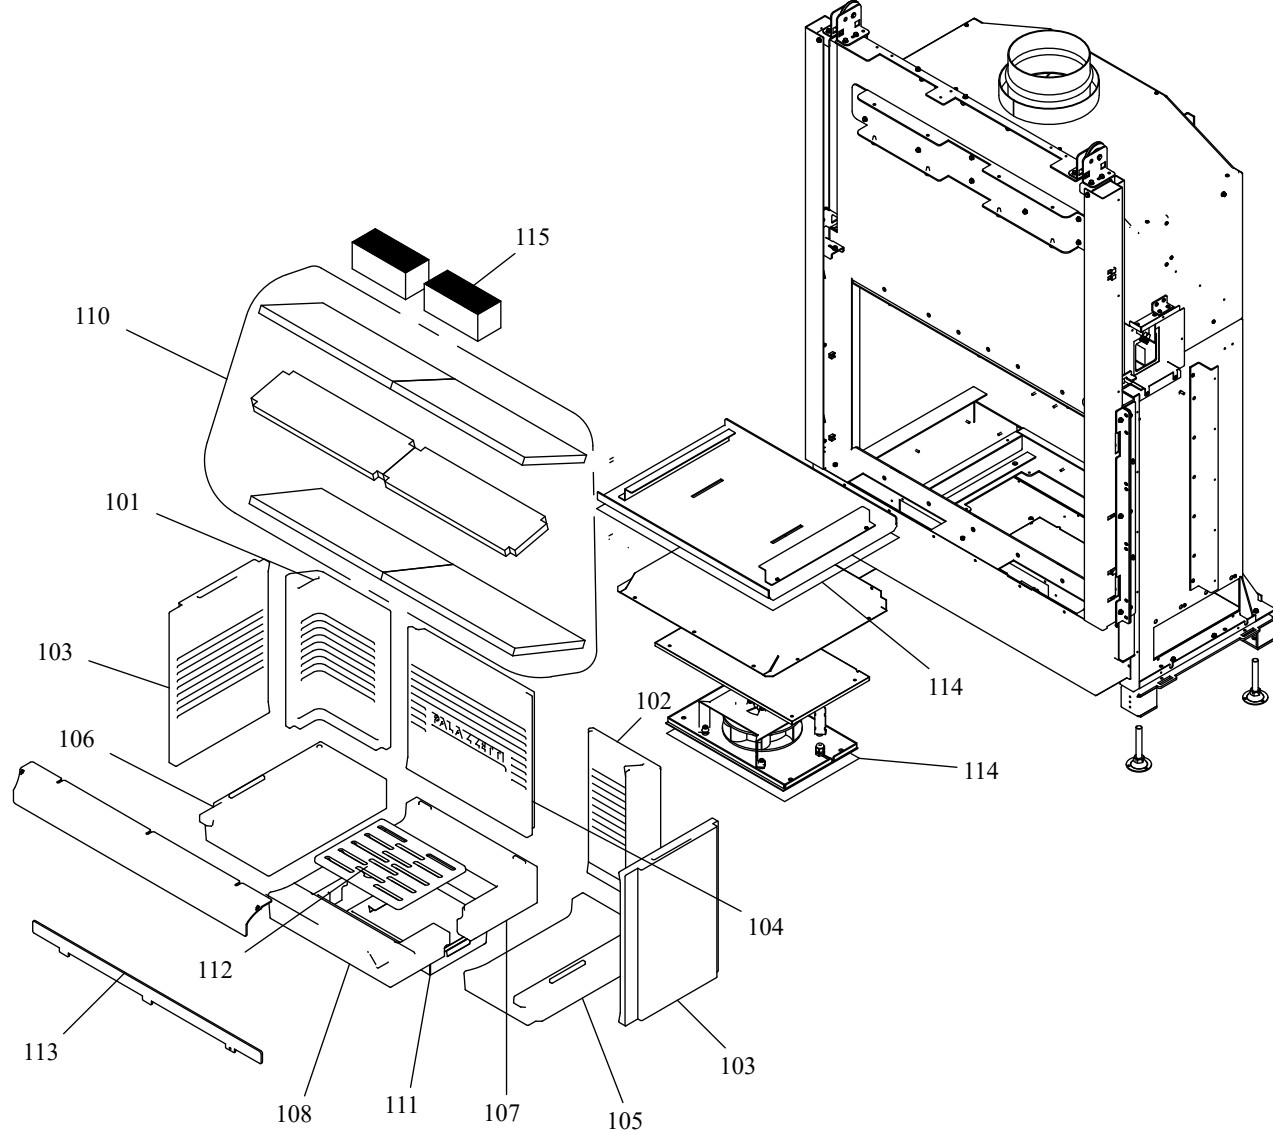

**RIVESTIMENTO**

**004761204\_001**

Pos	Code	Description	Poids kg	N	Q.té
1	895755840	LEVIER DE FERMETURE DROITE	0		1
2	895755850	LEVIER DE FERMETURE GAUCHE	0		1
3	895755860	ASS.REGISTRO AIR MANUEL 78 CX V.2	0		1
4	895741160	BOND (2 PIÈCES)	0		1
5	892510530	pied			1
6	895755880	GUIDES DE PORTE COULISSANTS EN VERRE	0		1
7	895723151	coussinet (2 pièces)	0		1
8	895755892	GRILLE DU FOYER 86 CX V	0		1
9	895734160	JOINT EN VERRE (5MT)	0		1
10	895750410	JOINT EN VERRE (5MT)	0		1
11	895755901	VERRE FRONTAL 86 CX V	0		1
12	895755187	CHARNIÈRES (COUPLE)	0		1
13	895751109	équerres de fixation WT86	0		1
14	895753755	POIGNÉE	0		1
15	895749582	POIGNÉE	0		1
16	895753756	POIGNÉE	0		1
17	895708290	bagues (10 pièces)			1

**RIVESTIMENTO**

**004761204\_001**

**CALDAIA**

**004761204\_002**

Pos	Code	Description	Poids kg	N	Q.té
101	895755981	COTÉ ACIER GAUCHE W86	0		1
102	895755980	COTÉ ACIER DROITE W86 DX	0		1
103	895755742	CÔTÉ RÉFRACTAIRE RÉVERSIBLE	0		1
104	895755743	REFRACTAIRE ARRIERE	0		1
105	895755990	BASE REFRACTAIRE DROITE WT86	0		1
106	895755991	BASE REFRACTAIRE GAUCHE WT86	0		1
107	895755746	BASE REFRACTAIRE ARRIERE	0		1
108	895755747	BASE REFRACTAIRE AVANT	0		1
110	895748862	KIT r]fractaire WT86	0		1
111	895721110	tiroir à cendres (complet)			1
112	895755432	GRILLE	0		1
113	895748924	TIROIR A BOIS WT86	0		1
114	895701050	Bande en fibre de verre			1
115	895746570	KIT deux catalyseurs	0		1