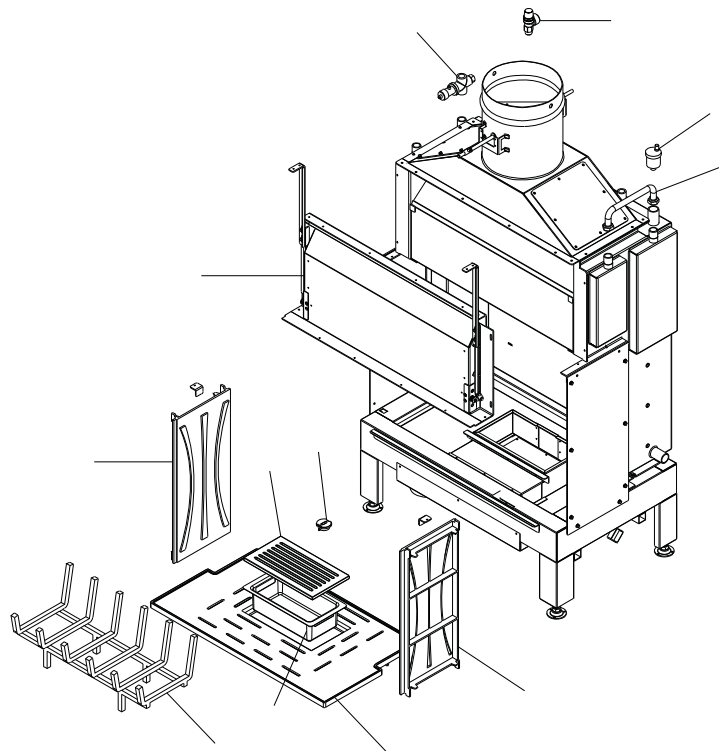

RIVESTIMENTO

004760452_001

Pos	Code	Description	Poids kg	N	Q.té
1	895735650	POIGNÉE	0		1
2	895700940	AMORTISSEUR (10 PIÈCES)			1
3	892502040	corde d'acier (couple)			1
4	892507500	bague de gomme			1
5	895735640	bond (2 pi}ces)	0		1
6	895735590	support	0		1
7	895735560	LEVEL DE FERMETURE	0		1
8	895735550	DEFLECTEUR DE VITRE	0		1
9	895735570	ÉQUERRES DE FIXATION	0		1
10	895735580	ÉQUERRES DE FIXATION	0		1
11	892508070	pince (couple)			1
12	892502910	boussole (4pièces)			1
14	895723151	coussinet (2 pièces)	0		1
16	895719200	axe			1
18	895735530	CHASSIS DU VITRE	0		1
19	895735520	CHASSIS DE VITRE	0		1
20	895733680	VITRE PORTE FOYER	0		1
21	892608860	JOINT EN FIBRE DE VERRE 14MM (10MT)			1
23	895701120	JOINT EN FIBRE DE VERRE 8 MM (10MT)			1
24	895735600	ÉQUERRES DE FIXATION JOINT	0		1
26	895735610	ÉQUERRES DE FIXATION JOINT	0		1
27	892510530	pied			1
28	895748210	regulation de l'aire	0		1
30	892510600	levier de commande			1
31	895735620	profil	0		1

RIVESTIMENTO

004760452_001

CALDAIA

004760452_002

www.pieces-de-poele.com

Pos	Code	Description	Poids kg	N	Q.té
100	895005000	VALVE DE SECURITÉ			1
101	895004920	valve de securité			1
102	895711680	VANNE DE AIR			1
103	895735510	tuyau profil] en cuivre	0		1
104	895735630	convoyeur air	0		1
105	165120010	TIROIR À CENDRE 30 x 16			1
107	895735670	BASE	0		1
108	892600011		0		1
109	892505260	COTE DU FOYER			1
110	892502820	WOOD BOX			1