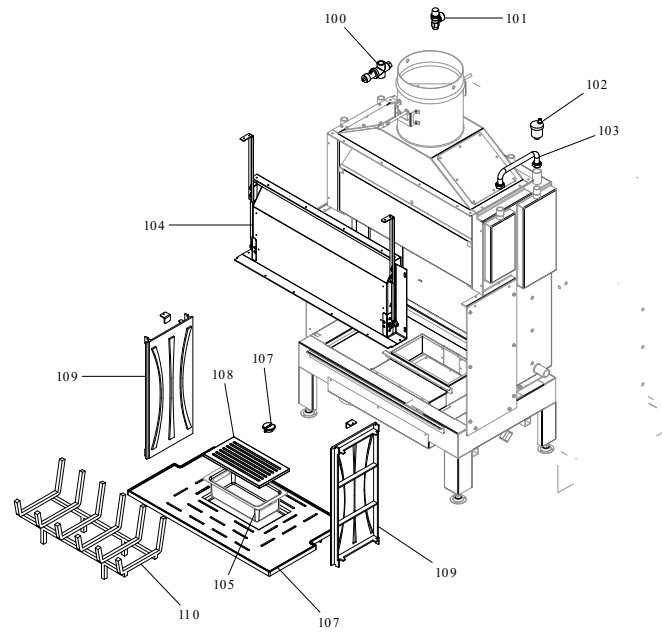

004760871_001

004760871_001

Pos	Code	Description	Poids kg	N	Q.té
1	895735650	POIGNÉE	0		1
2	895700940	AMORTISSEUR (10 PIÈCES)			1
3	892502040	corde d'acier (couple)			1
4	892507500	bague de gomme			1
5	895735640	bond (2 pi}ces)	0		1
6	895735590	support	0		1
7	895735560	LEVEL DE FERMETURE	0		1
8	895735550	DEFLECTEUR DE VITRE	0		1
9	895735570	ÉQUERRES DE FIXATION	0		1
10	895735580	ÉQUERRES DE FIXATION	0		1
11	892508070	pince (couple)			1
12	892502910	boussole (4pièces)			1
14	895723151	coussinet (2 pièces)	0		1
16	895719200	axe			1
18	895735530	CHASSIS DU VITRE	0		1
19	895735520	CHASSIS DE VITRE	0		1
20	895733680	VITRE PORTE FOYER	0		1
21	892608860	JOINT EN FIBRE DE VERRE 14MM (10MT)			1
23	895701120	JOINT EN FIBRE DE VERRE 8 MM (10MT)			1
24	895735600	ÉQUERRES DE FIXATION JOINT	0		1
26	895735610	ÉQUERRES DE FIXATION JOINT	0		1
27	892510530	pied			1
28	895748210	regulation de l'aire	0		1
30	892510600	levier de commande			1
31	895735620	profil	0		1

004760871_004

004760871_004

004760871_003

004760871_003

www.pieces-de-poele.com

Pos	Code	Description	Poids kg	N	Q.té
6	895749960		0		1
11	895753000		0		1
13	895701592	valve de securité 2,5 BAR	0		1

004760871_003

004760871_003

004760871_002

004760871_002

www.pieces-de-poele.com

Pos	Code	Description	Poids kg	N	Q.té
100	895005000	VALVE DE SECURITÉ			1
101	895004920	valve de securité			1
102	895711680	VANNE DE AIR			1
103	895735510	tuyau profil] en cuivre	0		1
104	895735630	convoyeur air	0		1
105	165120010	TIROIR À CENDRE 30 x 16			1
107	895735670	BASE	0		1
108	892600011		0		1
109	892505260	COTE DU FOYER			1
110	892502820	WOOD BOX			1