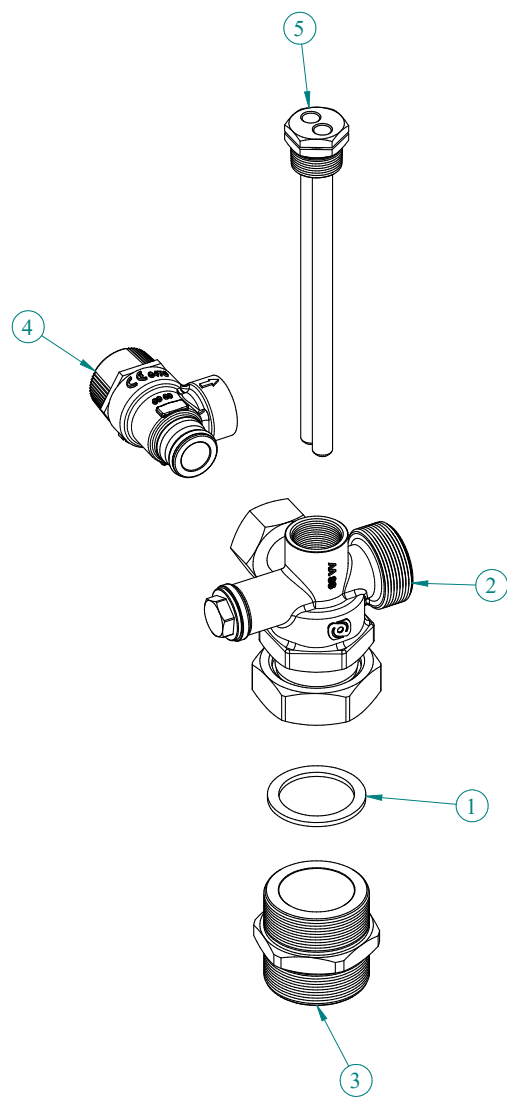

004760923_001

004760923_001

www.pieces-de-poele.com

Pos	Code	Description	Poids kg	N	Q.té
1	895735650	POIGNÉE	0		1
2	895700940	AMORTISSEUR (10 PIÈCES)			1
3	892502040	corde d'acier (couple)			1
4	892507500	bague de gomme			1
5	895735640	bond (2 pi}ces)	0		1
6	895735590	support	0		1
7	895735560	LEVEL DE FERMETURE	0		1
8	895735550	DEFLECTEUR DE VITRE	0		1
9	895735570	ÉQUERRES DE FIXATION	0		1
10	895735580	ÉQUERRES DE FIXATION	0		1
11	892508070	pince (couple)			1
12	892502910	boussole (4pièces)			1
14	895723151	coussinet (2 pièces)	0		1
16	895719200	axe			1
18	895735530	CHASSIS DU VITRE	0		1
19	895735520	CHASSIS DE VITRE	0		1
20	895733680	VITRE PORTE FOYER	0		1
21	892608860	JOINT EN FIBRE DE VERRE 14MM (10MT)			1
23	895701120	JOINT EN FIBRE DE VERRE 8 MM (10MT)			1
24	895735600	ÉQUERRES DE FIXATION JOINT	0		1
26	895735610	ÉQUERRES DE FIXATION JOINT	0		1
27	892510530	ped			1
28	895748210	regulation de l'aire	0		1
30	892510600	levier de commande			1
31	895735620	profil	0		1

004760923_001

004760923_001

004760923_004

004760923_004

Pos	Code	Description	Poids kg	N	Q.té
4	895701590	valve de securité			1
5	895753040		0		1
7	895752860		0		1

004760923_004

004760923_004

004760923_003

004760923_003

Pos	Code	Description	Poids kg	N	Q.té
11	895749960		0		1
13	895753000		0		1
15	895753050		0		1

004760923_003

004760923_003

004760923_002

004760923_002

Pos	Code	Description	Poids kg	N	Q.té
100	895005000	VALVE DE SECURITÉ			1
101	895004920	valve de securité			1
102	895711680	VANNE DE AIR			1
103	895735510	tuyau profil] en cuivre	0		1
104	895735630	convoyeur air	0		1
105	165120010	TIROIR À CENDRE 30 x 16			1
107	895735670	BASE	0		1
108	892600011		0		1
109	892505260	COTE DU FOYER			1
110	892502820	WOOD BOX			1