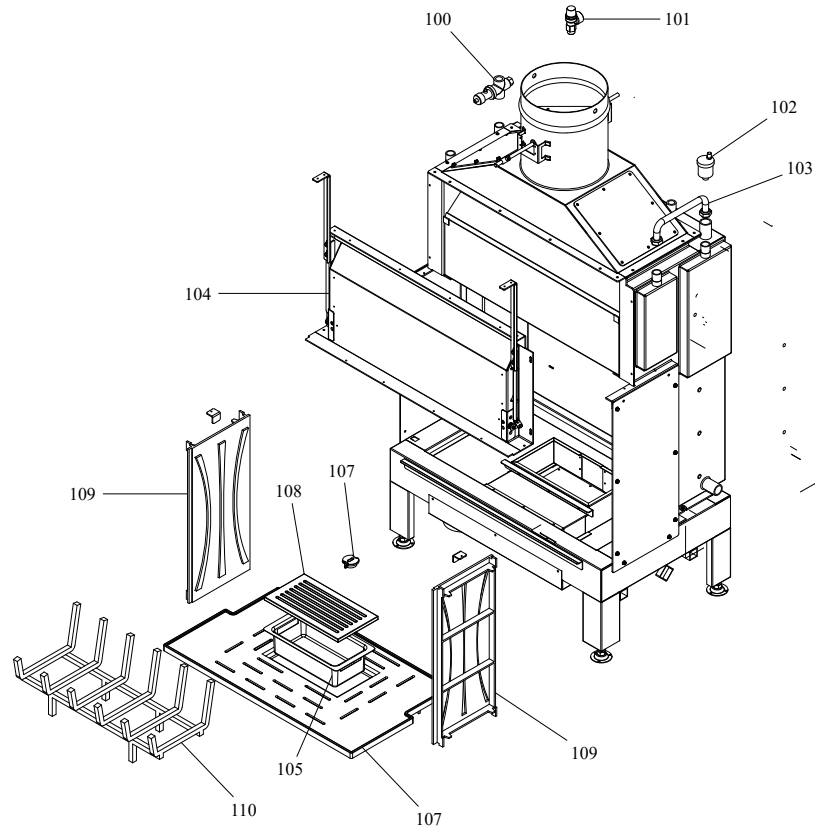

004760923_001

004760923_001

www.pieces-de-poele.com

Pos	Code	Description	Poids kg	N	Q.té
1	895735650	POIGNÉE	0		1
2	895700940	AMORTISSEUR (10 PIÈCES)			1
3	892502040	corde d'acier (couple)			1
4	892507500	bague de gomme			1
5	895735640	bond (2 pi}ces)	0		1
6	895735590	support	0		1
7	895735560	LEVEL DE FERMETURE	0		1
8	895735550	DEFLECTEUR DE VITRE	0		1
9	895735570	ÉQUERRES DE FIXATION	0		1
10	895735580	ÉQUERRES DE FIXATION	0		1
11	892508070	pince (couple)			1
12	892502910	boussole (4pièces)			1
14	895723151	coussinet (2 pièces)	0		1
16	895719200	axe			1
18	895735530	CHASSIS DU VITRE	0		1
19	895735520	CHASSIS DE VITRE	0		1
20	895733680	VITRE PORTE FOYER	0		1
21	892608860	JOINT EN FIBRE DE VERRE 14MM (10MT)			1
23	895701120	JOINT EN FIBRE DE VERRE 8 MM (10MT)			1
24	895735600	ÉQUERRES DE FIXATION JOINT	0		1
26	895735610	ÉQUERRES DE FIXATION JOINT	0		1
27	892510530	ped			1
28	895748210	regulation de l'aire	0		1
30	892510600	levier de commande			1
31	895735620	profil	0		1

004760923_001

004760923_001

004760923_004

004760923_004

Pos	Code	Description	Poids kg	N	Q.té
4	895701590	valve de securité			1
5	895753040		0		1
7	895752860		0		1

004760923_004

004760923_004

004760923_003

004760923_003

Pos	Code	Description	Poids kg	N	Q.té
11	895749960		0		1
13	895753000		0		1
15	895753050		0		1

004760923_003

004760923_003

004760923_002

004760923_002

Pos	Code	Description	Poids kg	N	Q.té
100	895005000	VALVE DE SECURITÉ			1
101	895004920	valve de securité			1
102	895711680	VANNE DE AIR			1
103	895735510	tuyau profil] en cuivre	0		1
104	895735630	convoyeur air	0		1
105	165120010	TIROIR À CENDRE 30 x 16			1
107	895735670	BASE	0		1
108	892600011		0		1
109	892505260	COTE DU FOYER			1
110	892502820	WOOD BOX			1