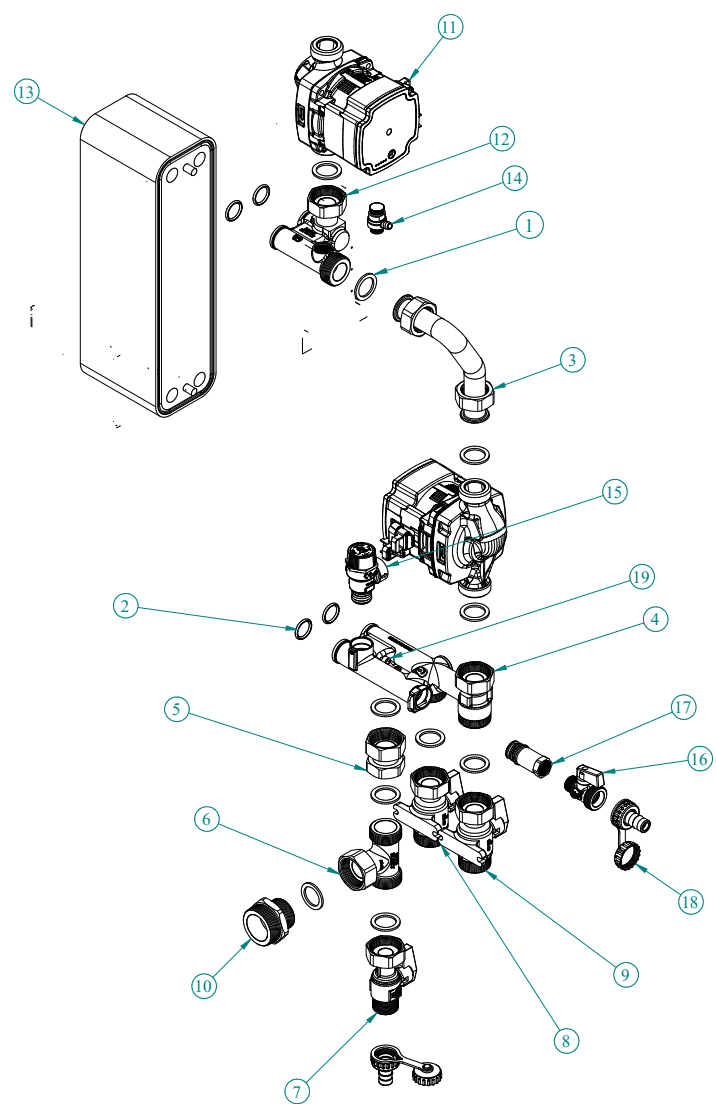

004760923_001

004760923_001

www.pieces-de-poele.com

Pos	Code	Description	Poids kg	N	Q.té
1	895735650	POIGNÉE	0		1
2	895700940	AMORTISSEUR (10 PIÈCES)			1
3	892502040	corde d'acier (couple)			1
4	892507500	bague de gomme			1
5	895735640	bond (2 pi}ces)	0		1
6	895735590	support	0		1
7	895735560	LEVEL DE FERMETURE	0		1
8	895735550	DEFLECTEUR DE VITRE	0		1
9	895735570	ÉQUERRES DE FIXATION	0		1
10	895735580	ÉQUERRES DE FIXATION	0		1
11	892508070	pince (couple)			1
12	892502910	boussole (4pièces)			1
14	895723151	coussinet (2 pièces)	0		1
16	895719200	axe			1
18	895735530	CHASSIS DU VITRE	0		1
19	895735520	CHASSIS DE VITRE	0		1
20	895733680	VITRE PORTE FOYER	0		1
21	892608860	JOINT EN FIBRE DE VERRE 14MM (10MT)			1
23	895701120	JOINT EN FIBRE DE VERRE 8 MM (10MT)			1
24	895735600	ÉQUERRES DE FIXATION JOINT	0		1
26	895735610	ÉQUERRES DE FIXATION JOINT	0		1
27	892510530	ped			1
28	895748210	regulation de l'aire	0		1
30	892510600	levier de commande			1
31	895735620	profil	0		1

004760923_001

004760923_001

004760923_004

004760923_004

Pos	Code	Description	Poids kg	N	Q.té
4	895701590	valve de securité			1
5	895753040		0		1
7	895752860		0		1

004760923_004

004760923_004

004760923_003

004760923_003

Pos	Code	Description	Poids kg	N	Q.té
11	895749960		0		1
13	895753000		0		1
15	895753050		0		1

004760923_003

004760923_003

004760923_002

004760923_002

Pos	Code	Description	Poids kg	N	Q.té
100	895005000	VALVE DE SECURITÉ			1
101	895004920	valve de securité			1
102	895711680	VANNE DE AIR			1
103	895735510	tuyau profil] en cuivre	0		1
104	895735630	convoyeur air	0		1
105	165120010	TIROIR À CENDRE 30 x 16			1
107	895735670	BASE	0		1
108	892600011		0		1
109	892505260	COTE DU FOYER			1
110	892502820	WOOD BOX			1