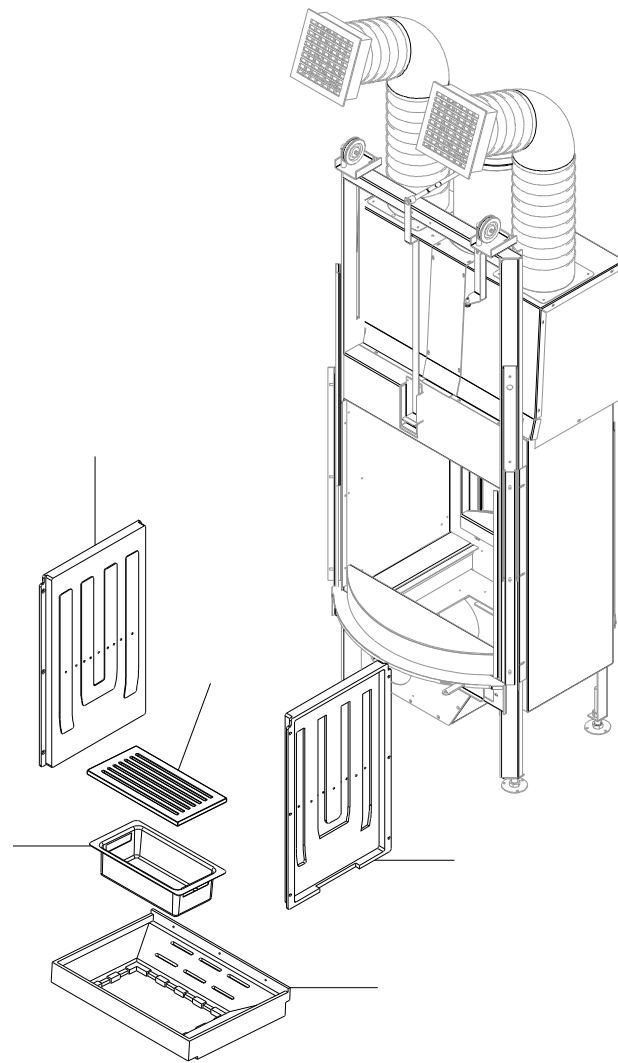

004760241\_001

004760241\_001

Pos	Code	Description	Poids kg	N	Q.té
1	894700290	bague			1
2	892504010	poignée			1
3	892504450	cendre top			1
4	895723180	tuyau aluminium			1
5	895710540	grille anterieure			1
6	895700940	AMORTISSEUR (10 PIÈCES)			1
7	892502040	corde d'acier (couple)			1
8	892503970	guide (couple)			1
9	892509450	levier de commande			1
11	892502250	level de fermeture			1
12	892509130	équerres de fixation (4 pièces)			1
13	892508070	pince (couple)			1
15	895723151	coussinet (2 pièces)	0		1
16	892504460	cendre top			1
17	892506720	chassis du vitre			1
18	892503990	chassis de vitre			1
19	892507940	charnière			1
21	892504030	vitre de la porte foyer			1
22	895701050	Bande en fibre de verre			1
23	895701100	JOINT EN FIBRE DE VERRE 6MM (10 MT)			1
24	892503440	joint en fibre de verre (10MT)			1
25	892509330	profil			1
26	892503170	BANDE EN FIBRE DE VERRE (10 MT)			1
28	892502540	pieds d'appui 4 pièces			1
29	892504480	regulation de l'aire			1
30	892509310	levier de commande			1
31	892509250	profil			1
32	892509260	profil			1
33	892506050	support			1
34	892509320	ballon tampon			1
35	892509340	support			1
36	892502610	valve de la sortie des fumées			1
37	892509280	support			1
38	892503960	Chassis			1

004760241\_001

004760241\_001

---

**KIT VENTILATORE MBL45 SONDA  
AERAUICA**

**892003210**

[www.pieces-de-poele.com](http://www.pieces-de-poele.com)

Pos	Code	Description	Poids kg	N	Q.té
1	892510500	BANDE EN FIBRE DE VERRE (10 MT)			1
2	892601970	ventilateur			1
3	002520014	armoire de commande			1

---

**KIT VENTILATORE MBL45 SONDA  
AERAUICA**

**892003210**

[www.pieces-de-poele.com](http://www.pieces-de-poele.com)

---

004760241\_002

004760241\_002

Pos	Code	Description	Poids kg	N	Q.té
100	892600011		0		1
101	892504230	cote du foyer			1
102	165120010	TIROIR À CENDRE 30 x 16			1
103	892504080	base du foyer			1
104	892509300	bouchon			1