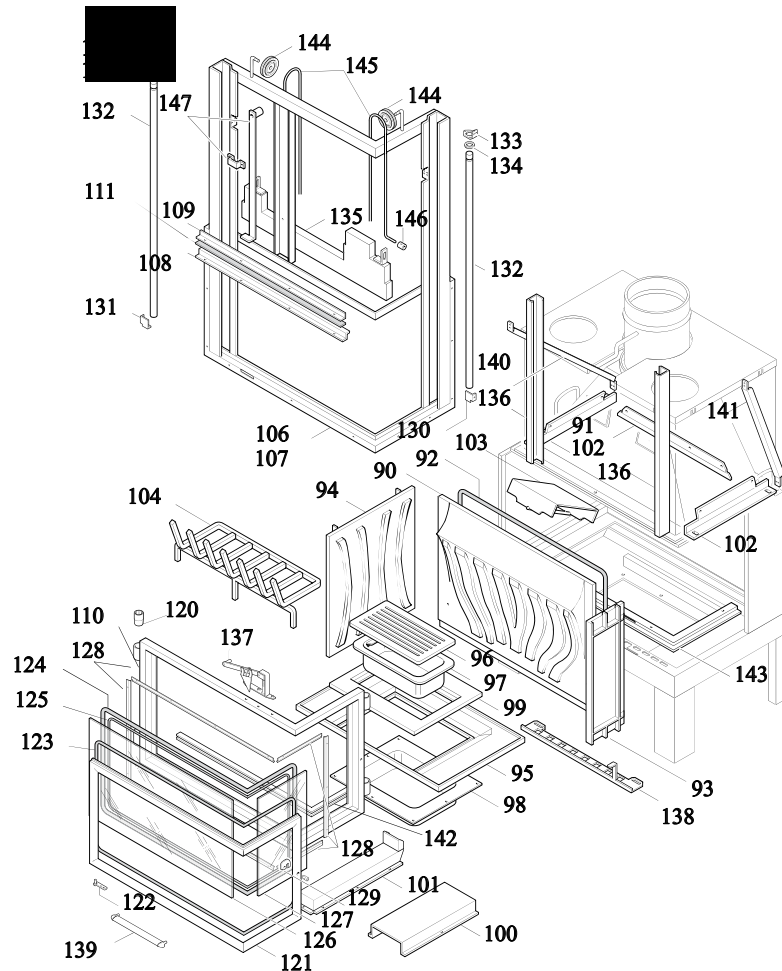

004721494_002

004721494_002

004721494_002

004721494_002

www.pieces-de-poele.com

Pos	Code	Description	Poids kg	N	Q.té
76	892502560	valve de la sortie des fumées			1
77	892508450	regulation de l'aire			1
78	892504000	poignée			1
79	892508160				1
80	892508580				1
81	892508600				1
82	895723151	coussinet (2 pièces)	0		1
83	892502040	corde d'acier (couple)			1
84	892508070	pince (couple)			1
85	892508590				1

004721494_002

004721494_002

004721494_003

004721494_003

Pos	Code	Description	Poids kg	N	Q.té
90	892502710	PAROI DE FOND			1
91	892508490	profil			1
92	892602750	joint en verre 10MM (10MT)			1
93	892503710				1
94	892503700	cote du foyer			1
95	892503680	base du foyer			1
96	892600011		0		1
97	165120010	TIROIR À CENDRE 30 x 16			1
98	892507820	fermeture base			1
99	892502080	support de la grille			1
100	892507840	support			1
101	892507830	convoyeur air			1
102	892508610				1
103	892502580	DEFLECTEUR DE FUMÉE			1
104	892502130	PORTE BUCHES EC MBL			1
106	892508620				1
107	892508630				1
108	892508640				1
109	892508650				1
110	892506630				1
111	892503170	BANDE EN FIBRE DE VERRE (10 MT)			1
120	892502910	boussole (4pièces)			1
121	892506640				1
122	892507940	charnière			1
123	895701100	JOINT EN FIBRE DE VERRE 6MM (10 MT)			1
124	892503440	joint en fibre de verre (10MT)			1
125	894700440	joint en verre 3 MM (10MT)			1
126	892503640	VERRE DE COTÉ			1
127	892503650	VERRE DE COTÉ			1
128	892508670				1
129	892502120	level de fermeture			1
130	892508000	support droit			1
131	892508010	support gauche			1
132	892508560	axe (2 pièces)			1
133	892508040	support (couple)			1
134	892507500	bague de gomme			1