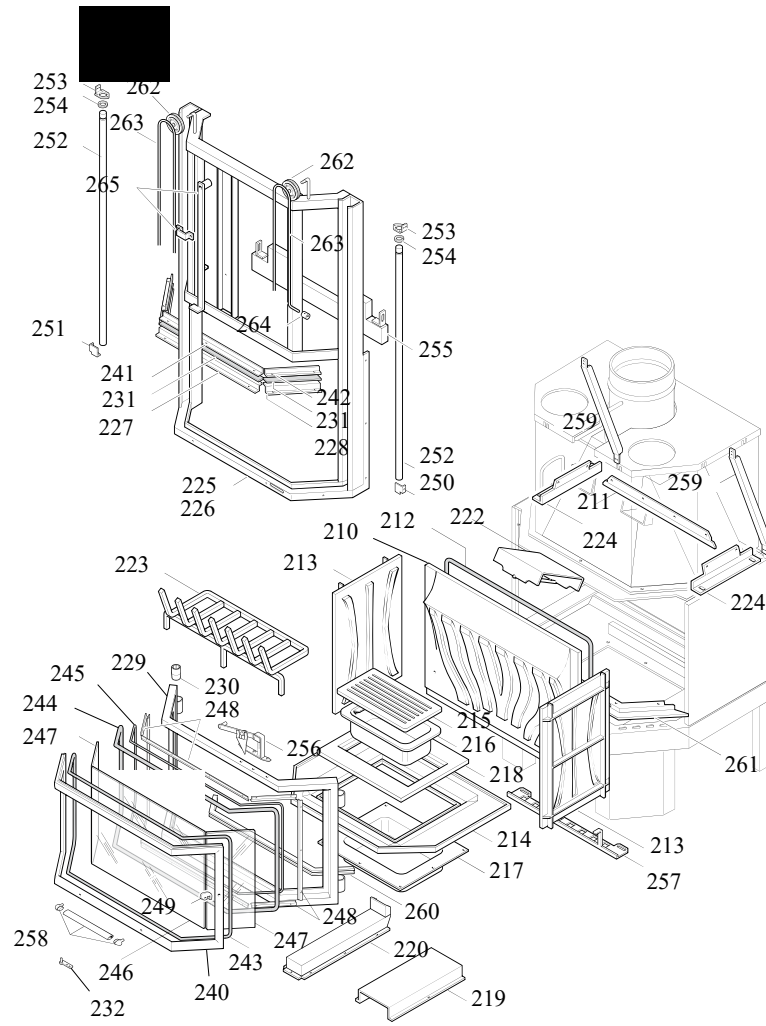

004721494_004

004721494_004

004721494_004

004721494_004

www.pieces-de-poele.com

Pos	Code	Description	Poids kg	N	Q.té
195	892508660	contrepoids			1
196	892508100	guide			1
197	892502560	valve de la sortie des fumées			1
198	892508450	regulation de l'aire			1
199	892504000	poignée			1
200	892508160				1
201	892508290				1
202	892508680				1
203	892508730				1
204	895723151	coussinet (2 pièces)	0		1
205	892502040	corde d'acier (couple)			1
206	892508070	pince (couple)			1
207	892508590				1

004721494_004

004721494_004

004721494_005

004721494_005

Pos	Code	Description	Poids kg	N	Q.té
210	892502710	PAROI DE FOND			1
211	892508490	profil			1
212	892602750	joint en verre 10MM (10MT)			1
213	892503720	cote du foyer			1
214	892503690	base du foyer			1
215	892600011		0		1
216	165120010	TIROIR À CENDRE 30 x 16			1
217	892507820	fermeture base			1
218	892502080	support de la grille			1
219	892507840	support			1
220	892507830	convoyeur air			1
222	892502580	DEFLECTEUR DE FUMÉE			1
223	892502130	PORTE BUCHES EC MBL			1
224	892505620	support (3 pièces)			1
225	892508720				1
226	892508740				1
227	892508750				1
228	892508760				1
229	892506600				1
230	892502910	boussole (4pièces)			1
231	892503170	BANDE EN FIBRE DE VERRE (10 MT)			1
232	892507940	charnière			1
240	892505320	CHASSIS DU VITRE			1
241	892508770				1
242	892508780				1
243	895701100	JOINT EN FIBRE DE VERRE 6MM (10 MT)			1
244	892503440	joint en fibre de verre (10MT)			1
245	894700440	joint en verre 3 MM (10MT)			1
246	892503660	VERRE FRONTAL			1
247	892505390	VERRE FRONTAL			1
248	892508790				1
249	892502120	level de fermeture			1
250	892508000	support droit			1
251	892508010	support gauche			1
252	892508560	axe (2 pièces)			1
253	892508040	support (couple)			1