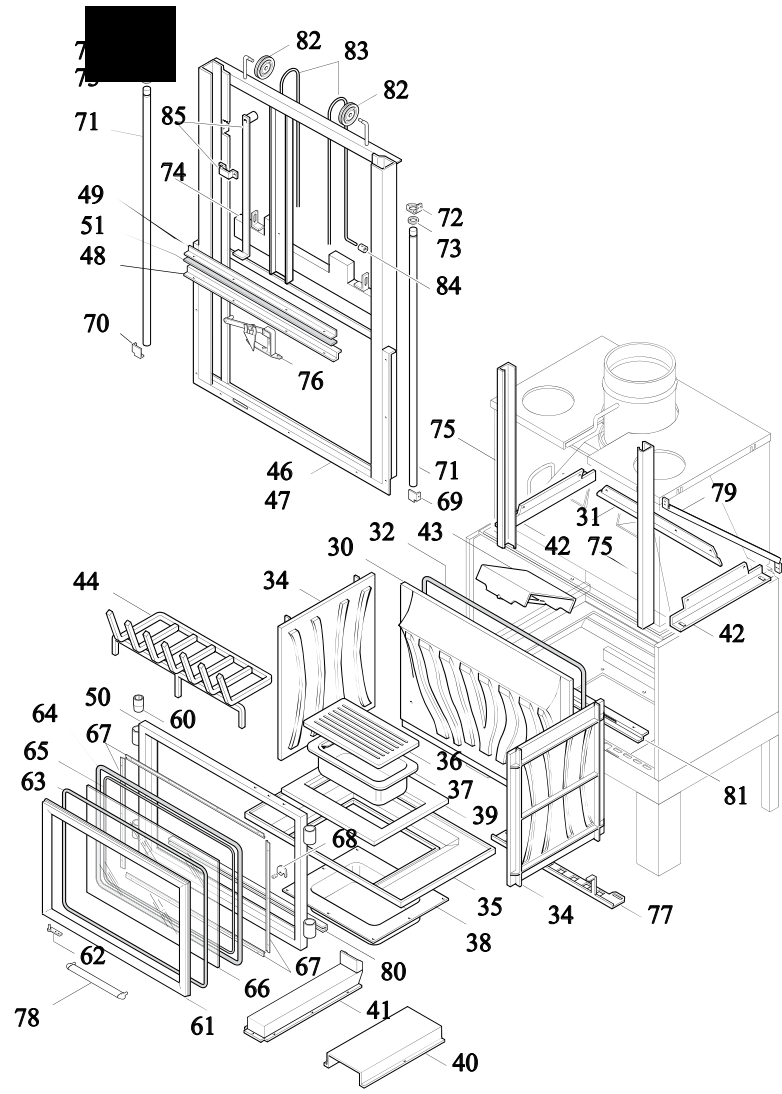

004721494_001

004721494_001

Pos	Code	Description	Poids kg	N	Q.té
1	162560181	BOUCHES 17 x 17 RACCORD Ø14			1
2	894700320	pince (couple)			1
3	2360006		0		1
4	894700290	bague			1
5	892502540	pieds d'appui 4 pièces			1
6	892502530	GRILLE ANTERIEURE			1
7	892505540	ventilateur			1
9	892600610	thermostat (5 pièces)			1
10	892502140	armoire de commande			1
11	002520014	armoire de commande			1
12	892505530	armoire de commande			1
13	892502070	PRISE ÉLECTRIQUE			1

004721494_001

004721494_001

**KIT VENTILAZIONE B.LIBERA
850MC C/CENTR.**

892004060

www.pieces-de-poele.com

Pos	Code	Description	Poids kg	N	Q.té
1	895730080	joint (Cerapaper)	0		1
2	895730090	câblage "cable puissance"	0		1
3	895730100	ventilateur	0		1
4	002520014	armoire de commande			1

**KIT VENTILAZIONE B.LIBERA
850MC C/CENTR.**

892004060

004721494_002

004721494_002

Pos	Code	Description	Poids kg	N	Q.té
30	892502710	PAROI DE FOND			1
31	892508490	profil			1
32	892602750	joint en verre 10MM (10MT)			1
34	892503700	cote du foyer			1
35	892503680	base du foyer			1
36	892600011		0		1
37	165120010	TIROIR À CENDRE 30 x 16			1
38	892507820	fermeture base			1
39	892502080	support de la grille			1
40	892507840	support			1
41	892507830	convoyeur air			1
42	892508500	support			1
43	892502580	DEFLECTEUR DE FUMÉE			1
44	892502130	PORTE BUCHES EC MBL			1
46	892508510				1
47	892508520				1
48	892508530				1
49	892508540				1
50	892506610				1
51	892503170	BANDE EN FIBRE DE VERRE (10 MT)			1
60	892502910	boussole (4pièces)			1
61	892506620				1
62	892507940	charnière			1
63	895701100	JOINT EN FIBRE DE VERRE 6MM (10 MT)			1
64	892503440	joint en fibre de verre (10MT)			1
65	894700440	joint en verre 3 MM (10MT)			1
66	892503630	VERRE FRONTAL			1
67	892508550				1
68	892502120	level de fermeture			1
69	892508000	support droit			1
70	892508010	support gauche			1
71	892508560	axe (2 pièces)			1
72	892508040	support (couple)			1
73	892507500	bague de gomme			1
74	892508570	contrepoids			1
75	892508100	guide			1