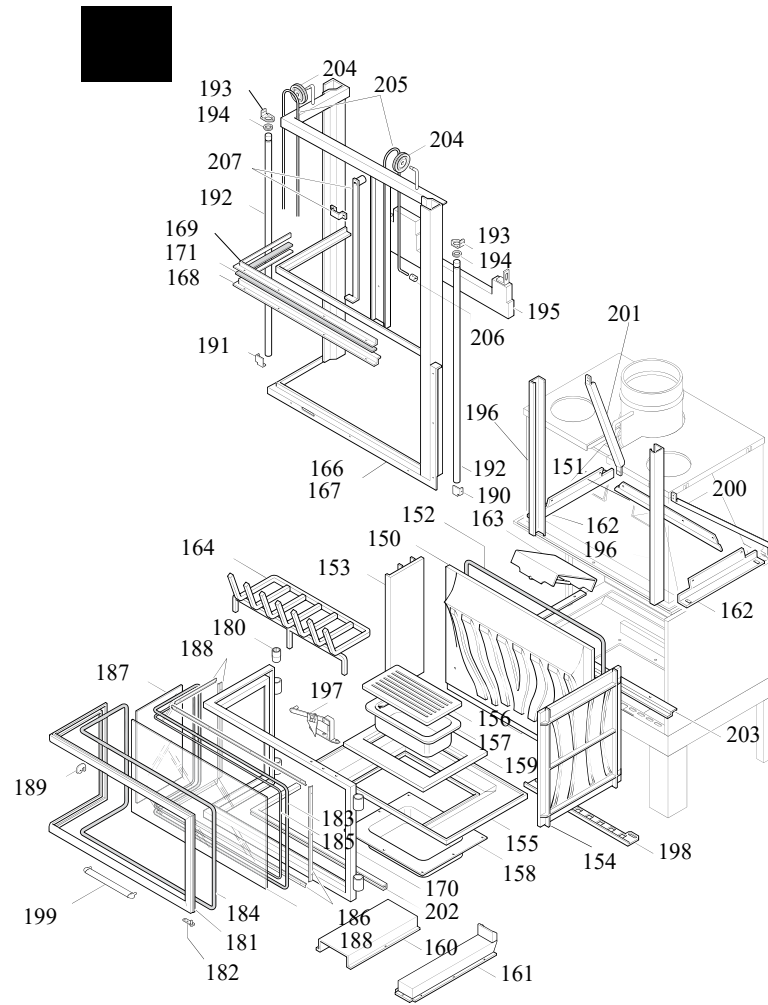

004721494_003

004721494_003

004721494_003

004721494_003

www.pieces-de-poele.com

Pos	Code	Description	Poids kg	N	Q.té
135	892508660	contrepoids			1
136	892508100	guide			1
137	892502560	valve de la sortie des fumées			1
138	892508450	regulation de l'aire			1
139	892504000	poignée			1
140	892508160				1
141	892508290				1
142	892508680				1
143	892508690				1
144	895723151	coussinet (2 pièces)	0		1
145	892502040	corde d'acier (couple)			1
146	892508070	pince (couple)			1
147	892508590				1

004721494_003

004721494_003

004721494_004

004721494_004

Pos	Code	Description	Poids kg	N	Q.té
150	892502710	PAROI DE FOND			1
151	892508490	profil			1
152	892602750	joint en verre 10MM (10MT)			1
153	892503710				1
154	892503700	cote du foyer			1
155	892503680	base du foyer			1
156	892600011		0		1
157	165120010	TIROIR À CENDRE 30 x 16			1
158	892507820	fermeture base			1
159	892502080	support de la grille			1
160	892507840	support			1
161	892507830	convoyeur air			1
162	892508610				1
163	892502580	DEFLECTEUR DE FUMÉE			1
164	892502130	PORTE BUCHES EC MBL			1
166	892508700				1
167	892508710				1
168	892508640				1
169	892508650				1
170	892506650				1
171	892503170	BANDE EN FIBRE DE VERRE (10 MT)			1
180	892502910	boussole (4pièces)			1
181	892506660				1
182	892508350				1
183	895701100	JOINT EN FIBRE DE VERRE 6MM (10 MT)			1
184	892503440	joint en fibre de verre (10MT)			1
185	894700440	joint en verre 3 MM (10MT)			1
186	892503640	VERRE DE COTÉ			1
187	892503650	VERRE DE COTÉ			1
188	892508670				1
189	892502120	level de fermeture			1
190	892508000	support droit			1
191	892508010	support gauche			1
192	892508560	axe (2 pièces)			1
193	892508040	support (couple)			1
194	892507500	bague de gomme			1