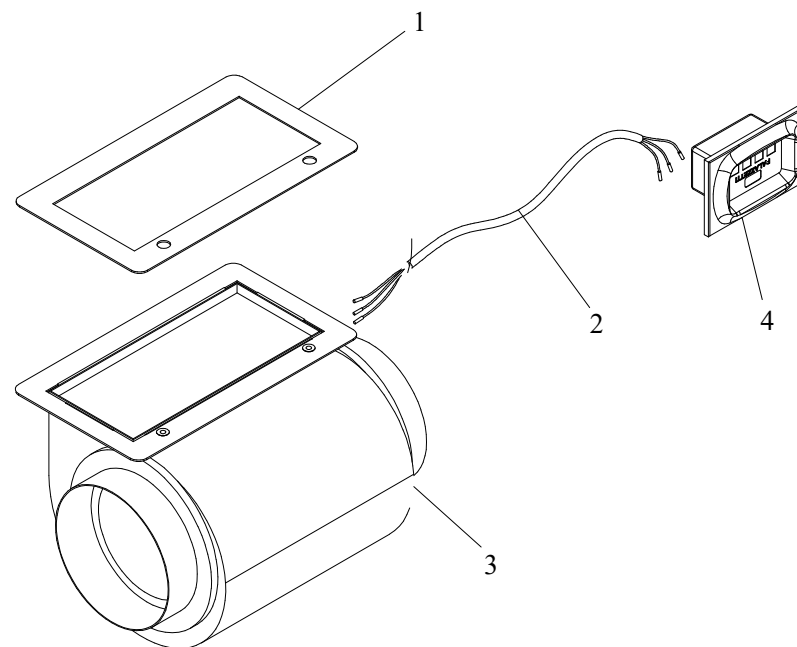

**KIT VENTILAZIONE B.LIBERA
850MC C/CENTR.**

892004060

www.pieces-de-poele.com

Pos	Code	Description	Poids kg	N	Q.té
1	895730080	joint (Cerapaper)	0		1
2	895730090	câblage "cable puissance"	0		1
3	895730100	ventilateur	0		1
4	002520014	armoire de commande			1

**KIT VENTILAZIONE B.LIBERA
850MC C/CENTR.**

892004060