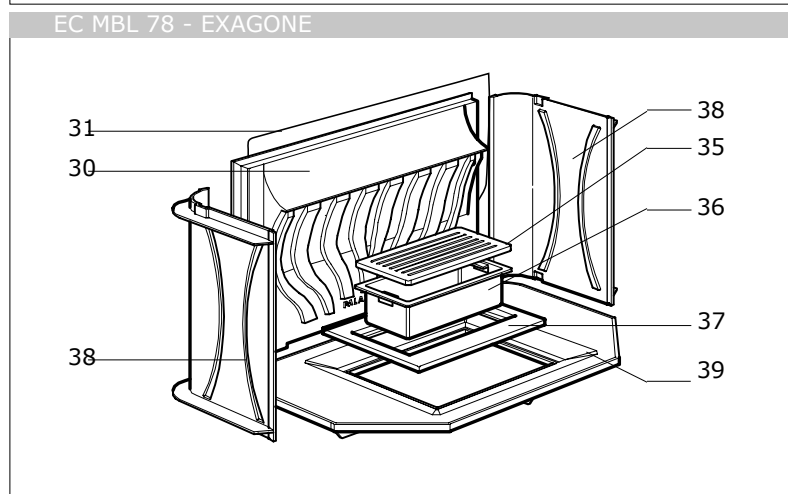

] >

RIVESTIMENTO

004760008_001

www.pieces-de-poele.com

Pos	Code	Description	Poids kg	N	Q.té
1	162560181	BOUCHES 17 x 17 RACCORD Ø14			1
2	894700320	pince (couple)			1
3	002360006	TUBE FLEXIBLE EN ALUMINIUM Ø14 x 150			1
4	894700290	bague			1
5	895723151	coussinet (2 pièces)	0		1
6	892502040	corde d'acier (couple)			1
7	892502980		0		1
8	892503170	BANDE EN FIBRE DE VERRE (10 MT)			1
9	892502190		0		1
9	892502200		0		1
10	892502540	pieds d'appui 4 pièces			1
20	892505540	ventilateur			1
20	892505540	ventilateur			1
21	892600610	thermostat (5 pièces)			1
22	892505530	armoire de commande			1
22	892502140	armoire de commande			1
22	002520014	armoire de commande			1
23	892502070	PRISE ÉLECTRIQUE			1

RIVESTIMENTO

004760008_001

] >

FOCOLARE

004760008_002

www.pieces-de-poele.com

Pos	Code	Description	Poids kg	N	Q.té
30	892502060	paroi de fond			1
30	892503390		0		1
30	892503400		0		1
31	892602750	joint en verre 10MM (10MT)			1
32	892502780	cote du foyer			1
33	892502790	cote du foyer			1
34	892502770	base du foyer			1
35	892600011		0		1
36	165120010	TIROIR À CENDRE 30 x 16			1
37	892502080	support de la grille			1
38	892502840	cote du foyer			1
39	892502850	base du foyer			1