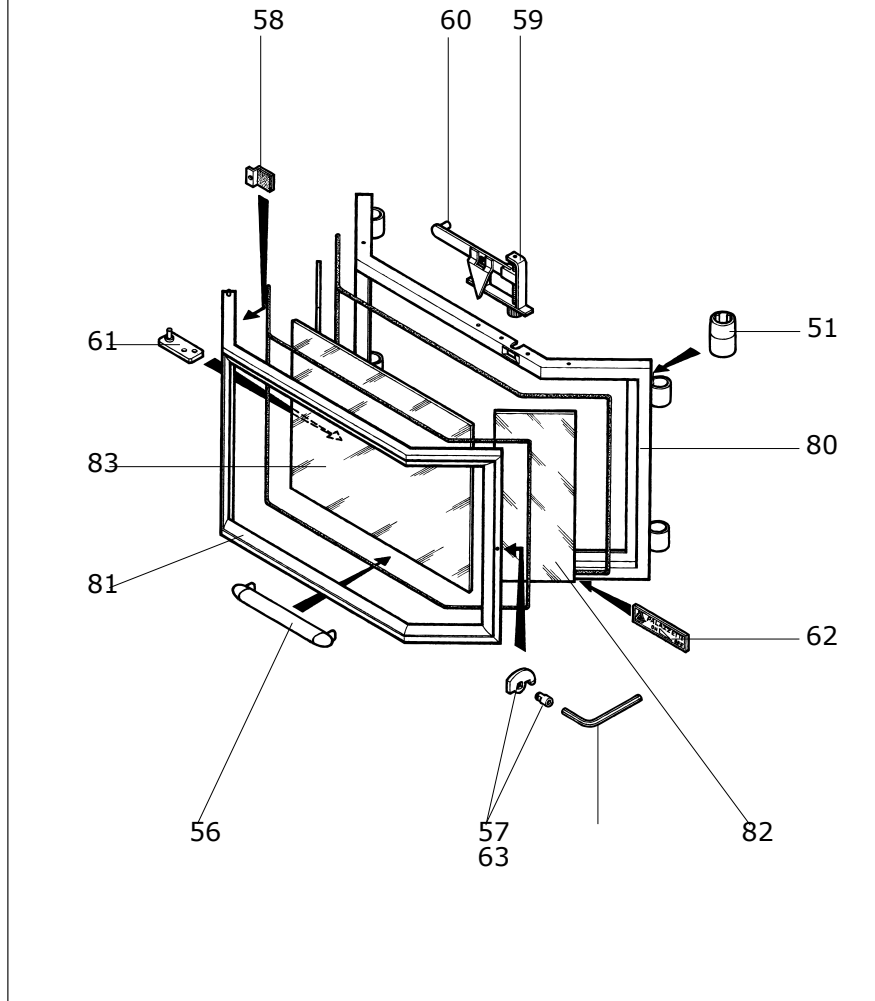

RIVESTIMENTO

004760008_001

] >

FOCOLARE

004760008_002

www.pieces-de-poele.com

Pos	Code	Description	Poids kg	N	Q.té
30	892502060	paroi de fond			1
30	892503390		0		1
30	892503400		0		1
31	892602750	joint en verre 10MM (10MT)			1
32	892502780	cote du foyer			1
33	892502790	cote du foyer			1
34	892502770	base du foyer			1
35	892600011		0		1
36	165120010	TIROIR À CENDRE 30 x 16			1
37	892502080	support de la grille			1
38	892502840	cote du foyer			1
39	892502850	base du foyer			1

FOCOLARE

004760008_002

PORTINA PP-DX-SX

004760008_003

www.pieces-de-poele.com

Pos	Code	Description	Poids kg	N	Q.té
50	892502900		0		1
51	892502910	boussole (4pièces)			1
52	892502860		0		1
52	892502870		0		1
53	892503000		0		1
54	894700440	joint en verre 3 MM (10MT)			1
55	892502830		0		1
56	892502000		0		1
56	892502010		0		1
56	892502020		0		1
57	892502120	level de fermeture			1
57	892502250	level de fermeture			1
58	892601570	support (12 pièces)			1
59	892502560	valve de la sortie des fumées			1
60	004769991	NON DISPONIBLE			1
61	892505820		0		1
62	892505800		0		1
63	892502210		0		1
71	004769991	NON DISPONIBLE			1
71	004769991	NON DISPONIBLE			1
71	004769991	NON DISPONIBLE			1
72	892502460		0		1
72	892502470		0		1
73	892502750	vitre de la porte foyer			1
74	892502760		0		1
75	892505830		0		1

PORTINA PP-DX-SX

004760008_003

Portina exagone

PORTINA EXA

004760008_004

Pos	Code	Description	Poids kg	N	Q.té
81	892502920		0		1
81	892502930		0		1
81	892502940		0		1
81	892502950		0		1
82	892502810		0		1
83	892502800		0		1