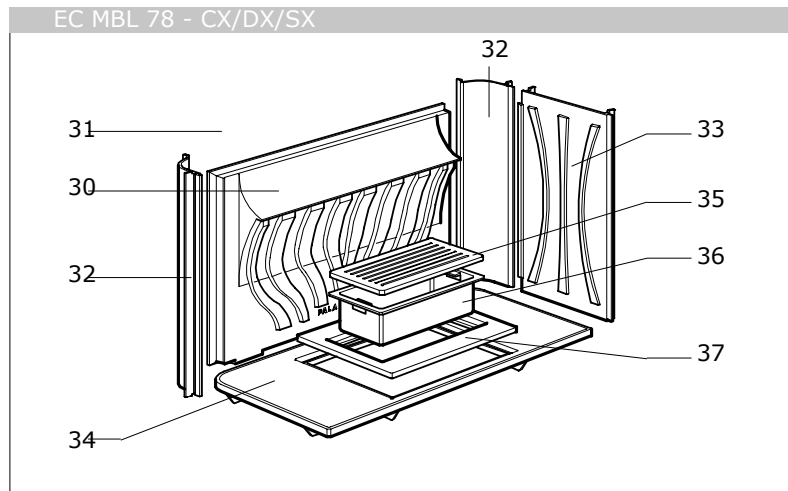

] >

RIVESTIMENTO

004760008_001

www.pieces-de-poele.com

Pos	Code	Description	Poids kg	N	Q.té
1	162560181	BOUCHES 17 x 17 RACCORD Ø14			1
2	894700320	pince (couple)			1
3	002360006	TUBE FLEXIBLE EN ALUMINIUM Ø14 x 150			1
4	894700290	bague			1
5	895723151	coussinet (2 pièces)	0		1
6	892502040	corde d'acier (couple)			1
7	892502980		0		1
8	892503170	BANDE EN FIBRE DE VERRE (10 MT)			1
9	892502190		0		1
9	892502200		0		1
10	892502540	pieds d'appui 4 pièces			1
20	892505540	ventilateur			1
20	892505540	ventilateur			1
21	892600610	thermostat (5 pièces)			1
22	892505530	armoire de commande			1
22	892502140	armoire de commande			1
22	002520014	armoire de commande			1
23	892502070	PRISE ÉLECTRIQUE			1

RIVESTIMENTO

004760008_001

] >

FOCOLARE

004760008_002

www.pieces-de-poele.com

Pos	Code	Description	Poids kg	N	Q.té
30	892502060	paroi de fond			1
30	892503390		0		1
30	892503400		0		1
31	892602750	joint en verre 10MM (10MT)			1
32	892502780	cote du foyer			1
33	892502790	cote du foyer			1
34	892502770	base du foyer			1
35	892600011		0		1
36	165120010	TIROIR À CENDRE 30 x 16			1
37	892502080	support de la grille			1
38	892502840	cote du foyer			1
39	892502850	base du foyer			1