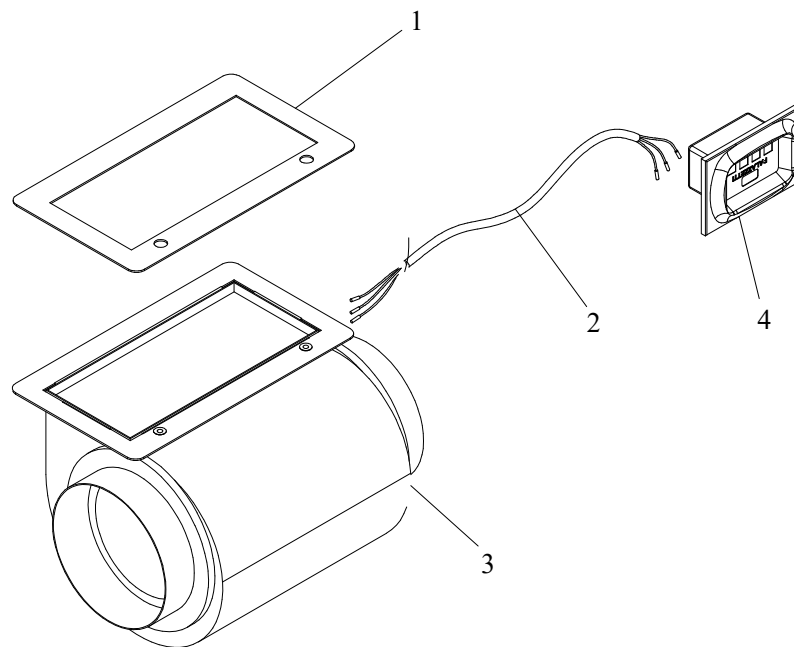

**KIT VENTILAZIONE B.LIBERA
850MC C/CENTR.**

892004060

www.pieces-de-poele.com

Pos	Code	Description	Poids kg	N	Q.té
1	895730080	joint (Cerapaper)	0		1
2	895730090	câblage "cable puissance"	0		1
3	895730100	ventilateur	0		1
4	002520014	armoire de commande			1

**KIT VENTILAZIONE B.LIBERA
850MC C/CENTR.**

892004060