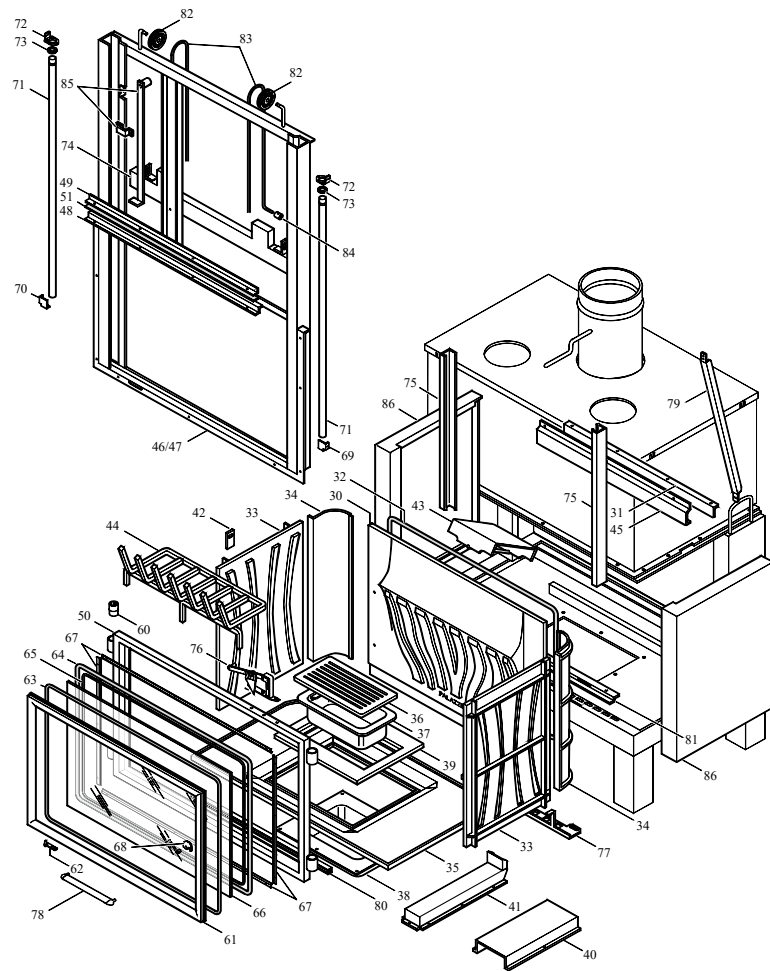

004721511\_001

004721511\_001

---

**KIT VENTILAZIONE B.LIBERA  
850MC C/CENTR.**

**892004060**

[www.pieces-de-poele.com](http://www.pieces-de-poele.com)

Pos	Code	Description	Poids kg	N	Q.té
1	895730080	joint (Cerapaper)	0		1
2	895730090	câblage "cable puissance"	0		1
3	895730100	ventilateur	0		1
4	002520014	armoire de commande			1

---

**KIT VENTILAZIONE B.LIBERA  
850MC C/CENTR.**

**892004060**

004721511\_002

004721511\_002

Pos	Code	Description	Poids kg	N	Q.té
30	892502710	PAROI DE FOND			1
31	892508060	profil			1
32	892602750	joint en verre 10MM (10MT)			1
33	892502110	COTÉS (COUPLE)			1
34	892502100	cote du foyer			1
35	892502090	base du foyer			1
36	892600011		0		1
37	165120010	TIROIR À CENDRE 30 x 16			1
38	892507820	fermeture base			1
39	892502080	support de la grille			1
40	892509510				1
41	892509500				1
42	892509530	support (4 pièces)			1
43	892502580	DEFLECTEUR DE FUMÉE			1
44	892502130	PORTE BUCHES EC MBL			1
45	892509520				1
46	892509540				1
47	892509550				1
48	892509560				1
49	892509570				1
50	892503520	CHASSIS DE VITRE			1
51	892503170	BANDE EN FIBRE DE VERRE (10 MT)			1
60	892502910	boussole (4pièces)			1
61	892503530	CHASSIS DU VITRE			1
62	892507940	charnière			1
63	895701100	JOINT EN FIBRE DE VERRE 6MM (10 MT)			1
64	892503440	joint en fibre de verre (10MT)			1
65	894700440	joint en verre 3 MM (10MT)			1
66	892503540	VERRE FRONTAL			1
67	892503550				1
68	892502120	level de fermeture			1
69	892508000	support droit			1
70	892508010	support gauche			1
71	892507470	axe (2 pièces)			1
72	892508040	support (couple)			1
73	892507500	bague de gomme			1