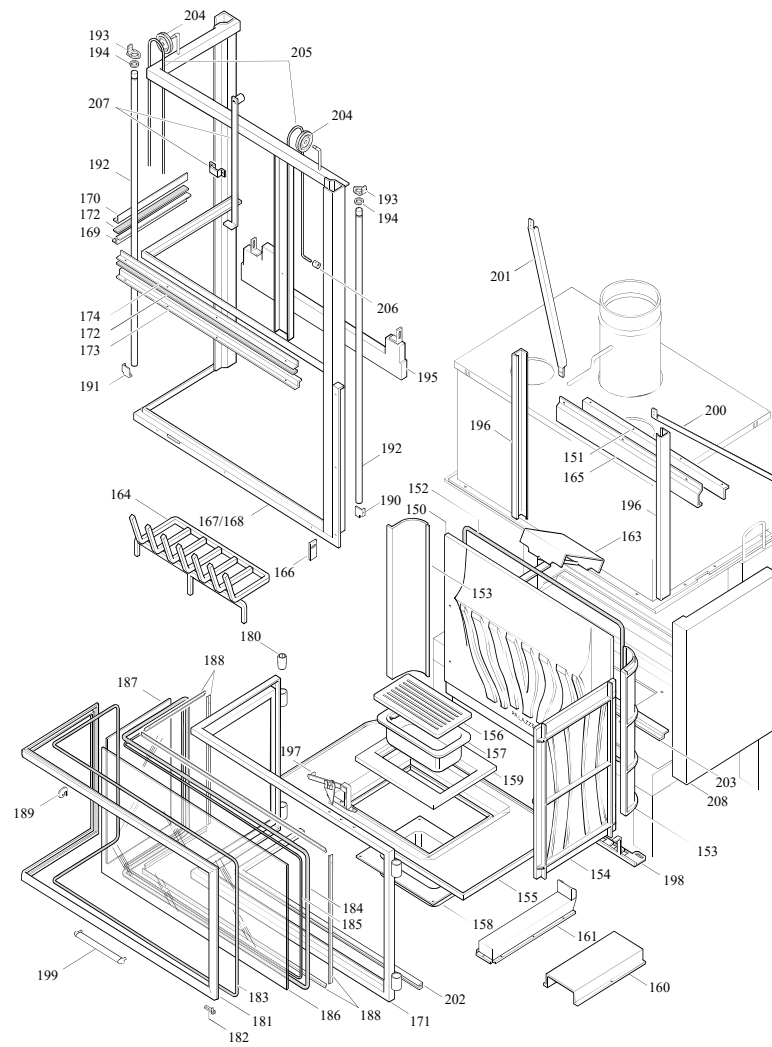

004721511\_003

004721511\_003

---

004721511\_003

004721511\_003

[www.pieces-de-poele.com](http://www.pieces-de-poele.com)

Pos	Code	Description	Poids kg	N	Q.té
132	892507470	axe (2 pièces)			1
133	892508040	support (couple)			1
134	892507500	bague de gomme			1
135	892509650	contrepoids			1
136	892508100	guide			1
137	892502560	valve de la sortie des fumées			1
138	892509480				1
139	892506570	poignée			1
140	892509590				1
141	892508290				1
142	892509670				1
143	892509710				1
144	895723151	coussinet (2 pièces)	0		1
145	892502040	corde d'acier (couple)			1
146	892508070	pince (couple)			1
147	892506560	levier de commande			1
148	892509490				1

004721511\_003

004721511\_003

004721511\_004

004721511\_004

Pos	Code	Description	Poids kg	N	Q.té
150	892502710	PAROI DE FOND			1
151	892508060	profil			1
152	892602750	joint en verre 10MM (10MT)			1
153	892502100	cote du foyer			1
154	892502110	COTÉS (COUPLE)			1
155	892502090	base du foyer			1
156	892600011		0		1
157	165120010	TIROIR À CENDRE 30 x 16			1
158	892507820	fermeture base			1
159	892502080	support de la grille			1
160	892509510				1
161	892509500				1
163	892502580	DEFLECTEUR DE FUMÉE			1
164	892502130	PORTE BUCHES EC MBL			1
165	892509520				1
166	892509530	support (4 pièces)			1
167	892507100				1
168	892507250				1
169	892509610				1
170	892509620				1
171	892505870	CHASSIS DE VITRE			1
172	892503170	BANDE EN FIBRE DE VERRE (10 MT)			1
173	892509630				1
174	892509640				1
180	892502910	boussole (4pièces)			1
181	892505890	CHASSIS DU VITRE			1
182	892508350				1
183	895701100	JOINT EN FIBRE DE VERRE 6MM (10 MT)			1
184	892503440	joint en fibre de verre (10MT)			1
185	894700440	joint en verre 3 MM (10MT)			1
186	892505900	VERRE DE COTÉ			1
187	892505910	VERRE DE COTÉ			1
188	892509660				1
189	892502120	level de fermeture			1
190	892508000	support droit			1
191	892508010	support gauche			1