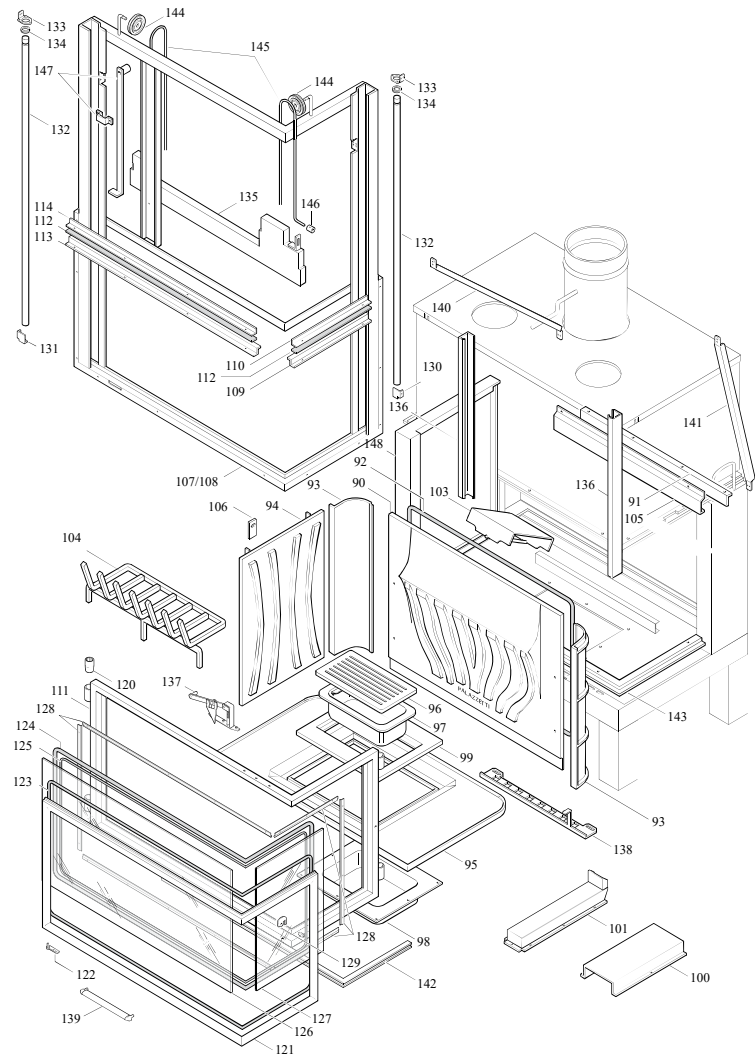

004721511\_002

004721511\_002

---

004721511\_002

004721511\_002

[www.pieces-de-poele.com](http://www.pieces-de-poele.com)

Pos	Code	Description	Poids kg	N	Q.té
74	892505840				1
75	892508100	guide			1
76	892502560	valve de la sortie des fumées			1
77	892509480				1
78	892506570	poignée			1
79	892509590				1
80	892509580				1
81	892509600				1
82	895723151	coussinet (2 pièces)	0		1
83	892502040	corde d'acier (couple)			1
84	892508070	pince (couple)			1
85	892506560	levier de commande			1
86	892509490				1

004721511\_002

004721511\_002

004721511\_003

004721511\_003

Pos	Code	Description	Poids kg	N	Q.té
90	892502710	PAROI DE FOND			1
91	892508060	profil			1
92	892602750	joint en verre 10MM (10MT)			1
93	892502100	cote du foyer			1
94	892502110	COTÉS (COUPLE)			1
95	892502090	base du foyer			1
96	892600011		0		1
97	165120010	TIROIR À CENDRE 30 x 16			1
98	892507820	fermeture base			1
99	892502080	support de la grille			1
100	892509510				1
101	892509500				1
103	892502580	DEFLECTEUR DE FUMÉE			1
104	892502130	PORTE BUCHES EC MBL			1
105	892509520				1
106	892509530	support (4 pièces)			1
107	892509690				1
108	892509700				1
109	892509610				1
110	892509620				1
111	892505860	CHASSIS DE VITRE			1
112	892503170	BANDE EN FIBRE DE VERRE (10 MT)			1
113	892509630				1
114	892509640				1
120	892502910	boussole (4pièces)			1
121	892505880	CHASSIS DU VITRE			1
122	892507940	charnière			1
123	895701100	JOINT EN FIBRE DE VERRE 6MM (10 MT)			1
124	892503440	joint en fibre de verre (10MT)			1
125	894700440	joint en verre 3 MM (10MT)			1
126	892505900	VERRE DE COTÉ			1
127	892505910	VERRE DE COTÉ			1
128	892509660				1
129	892502120	level de fermeture			1
130	892508000	support droit			1
131	892508010	support gauche			1