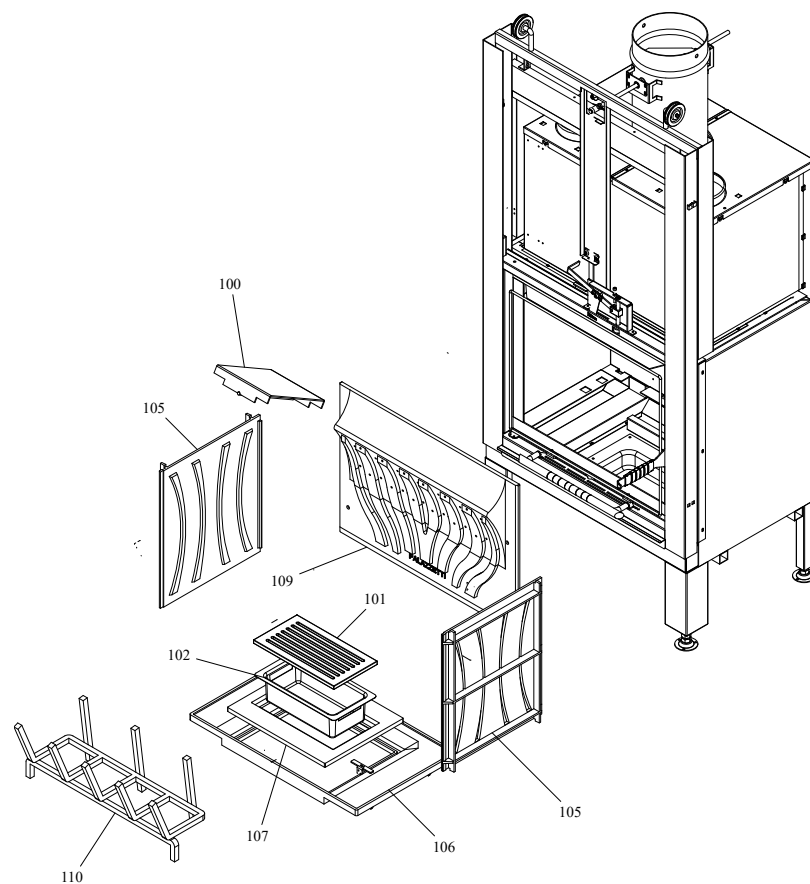

RIVESTIMENTO

004760316_001

Pos	Code	Description	Poids kg	N	Q.té
1	892006010				1
2	895735650	POIGNÉE	0		1
6	892507500	bague de gomme			1
7	892502040	corde d'acier (couple)			1
11	895735560	LEVEL DE FERMETURE	0		1
13	892508070	pince (couple)			1
14	892502910	boussole (4pièces)			1
15	892502050	roue (couple)			1
16	892507470	axe (2 pièces)			1
17	895735531	CHASSIS DU VITRE	0		1
18	895735521	CHASSIS DE VITRE	0		1
19	892507540	roues à contrepoids (2 pièces)			1
20	892510580	support			1
23	895701120	JOINT EN FIBRE DE VERRE 8 MM (10MT)			1
24	895725550	JOINT EN VERRE (10MT)			1
28	892510530	pied			1
29	895735680	VITRE PORTE FOYER	0		1
31	895735572	ÉQUERRES DE FIXATION	0		1
32	895735582	ÉQUERRES DE FIXATION INFERIEUR	0		1
33	892510510	support			1

RIVESTIMENTO

004760316_001

CALDAIA

004760316_002

www.pieces-de-poele.com

Pos	Code	Description	Poids kg	N	Q.té
100	892502580	DEFLECTEUR DE FUMÉE			1
101	892600011		0		1
102	165120010	TIROIR À CENDRE 30 x 16			1
105	892503700	cote du foyer			1
106	892503680	base du foyer			1
107	892502080	support de la grille			1
109	892502710	PAROI DE FOND			1
110	892502130	PORTE BUCHES EC MBL			1