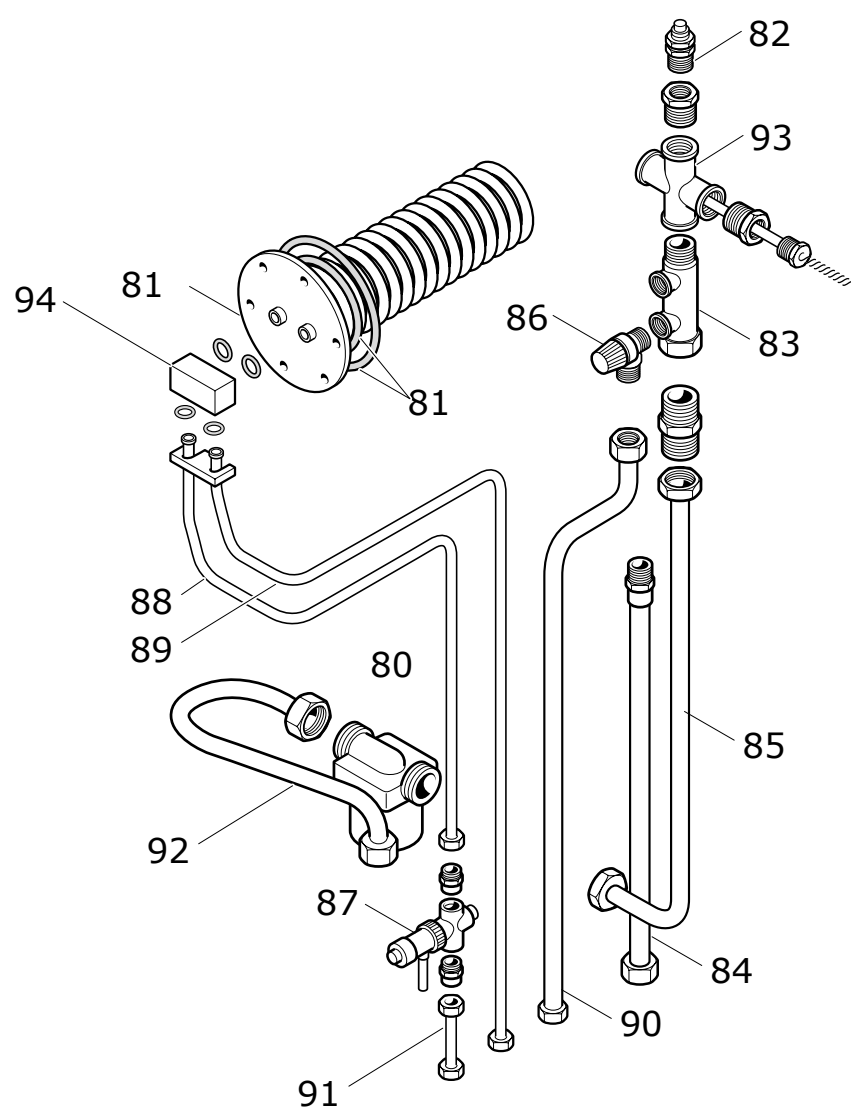

IMPIANTO IDRAULICO

004721568_003

Pos	Code	Description	Poids kg	N	Q.té
80	895004850	pompa de circulacion			1
81	895004860	serpentine			1
81	895004980	joints (cerapaper)			1
82	895004870	vanne de air			1
83	895004880	collerette			1
84	895004890	tuyau profilé en cuivre			1
85	895004900	tuyau profilé en cuivre			1
86	895005000	VALVE DE SECURITÉ			1
87	895004920	valve de securité			1
88	895004930	tuyau			1
89	895004940	tuyau			1
90	895004950	tuyau profilé en cuivre			1
91	895006400	tuyau profilé en cuivre			1
92	895004970	tuyau profilé en cuivre			1
93	895004990	puisarde			1
94	895005070	collerette			1

IMPIANTO IDRAULICO

004721568_003