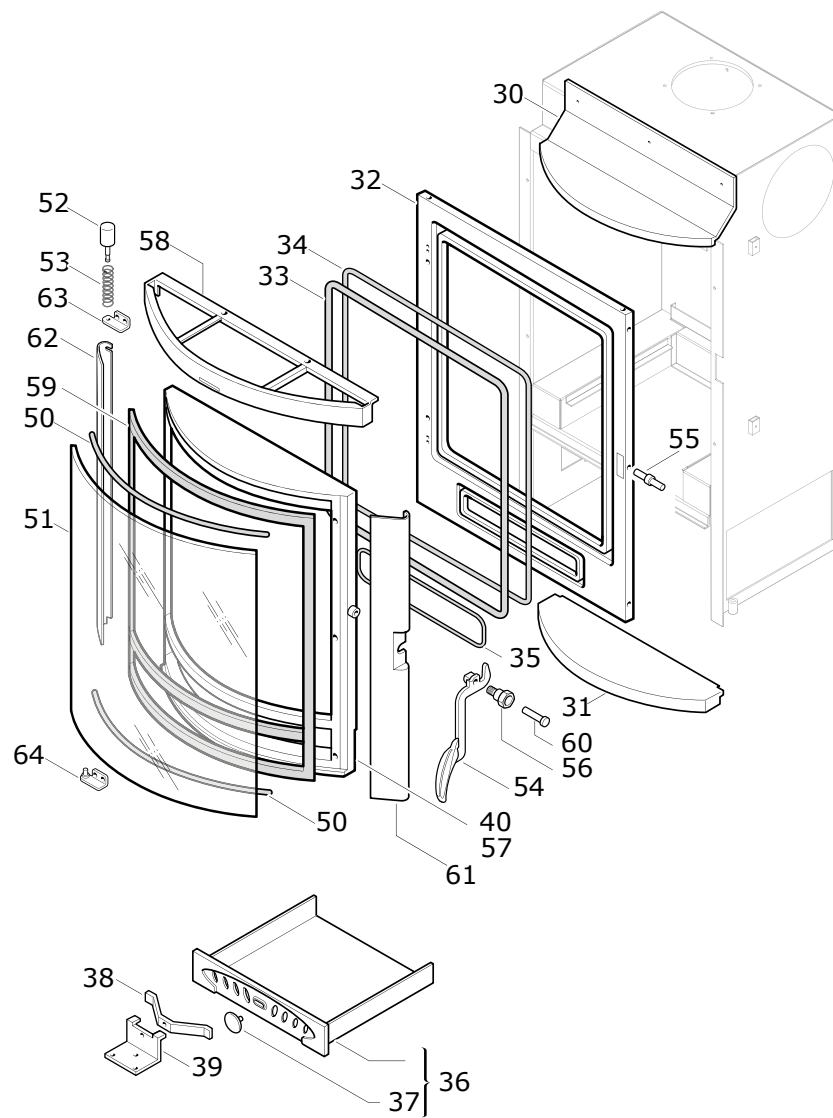

CALDAIA

004721568\_001

Pos	Code	Description	Poids kg	N	Q.té
1	895000090	bague			1
2	895000100	ballon tampon			1
3	895000110	joint (Cerapaper)			1
4	895000080	pieds d'appui 4 pièces			1
5	895000120	regulation de l'aire			1
6	895003620	base du foyer			1
7	892600011		0		1
8	895004810	paroi de fond			1
9	892602760	joint en verre 5 MM (10MT)			1
10	895004820	coté foyer (droite)			1
11	004769991	NON DISPONIBLE			1
12	895004840	ballon tampon			1
13	892504090	tiroir a bois			1
14	895005080	cote arrière			1
15	895700900	CABLAGE D'ALIMENTATION			1

---

**CALDAIA**

**004721568\_001**

**PORTE FOYER (KIT COMPLET)**

**004721568\_002**

[www.pieces-de-poele.com](http://www.pieces-de-poele.com)

Pos	Code	Description	Poids kg	N	Q.té
30	895000250	deflecteur de vitre			1
31	895000070	cedre top			1
32	895006870	cadre frontale			1
33	895701110	joint en fibre de verre10MM (10MT)			1
34	894700430	joint en verre 3 MM (10MT)			1
35	892602760	joint en verre 5 MM (10MT)			1
36	895000060	tiroir à cendres (complet)			1
37	895000050	POIGNÉE (COMPLÈTE)			1
38	895705820	BOND (2 PIÈCES)			1
39	895008150	support			1
40	895006960	porte foyer (complet)			1
50	892604640	joint en verre 8 MM (10MT)			1
51	895000000	vitre de la porte foyer			1
52	895706650	support (couple)			1
53	895000190	bond (2 pièces)			1
54	895007000	poignée			1
55	892600100	axe			1
56	895704480	axe (10 pièces)			1
57	895006970	porte foyer (seulement chassis)			1
58	892604730	partie frontale superieure			1
59	895701050	Bande en fibre de verre			1
60	894700020	axe			1
61	895006980	profil			1
62	895006990	profil			1
63	895006920	charnière inferieure			1
64	895006930	CHARNIÈRE SUPERIEURE			1