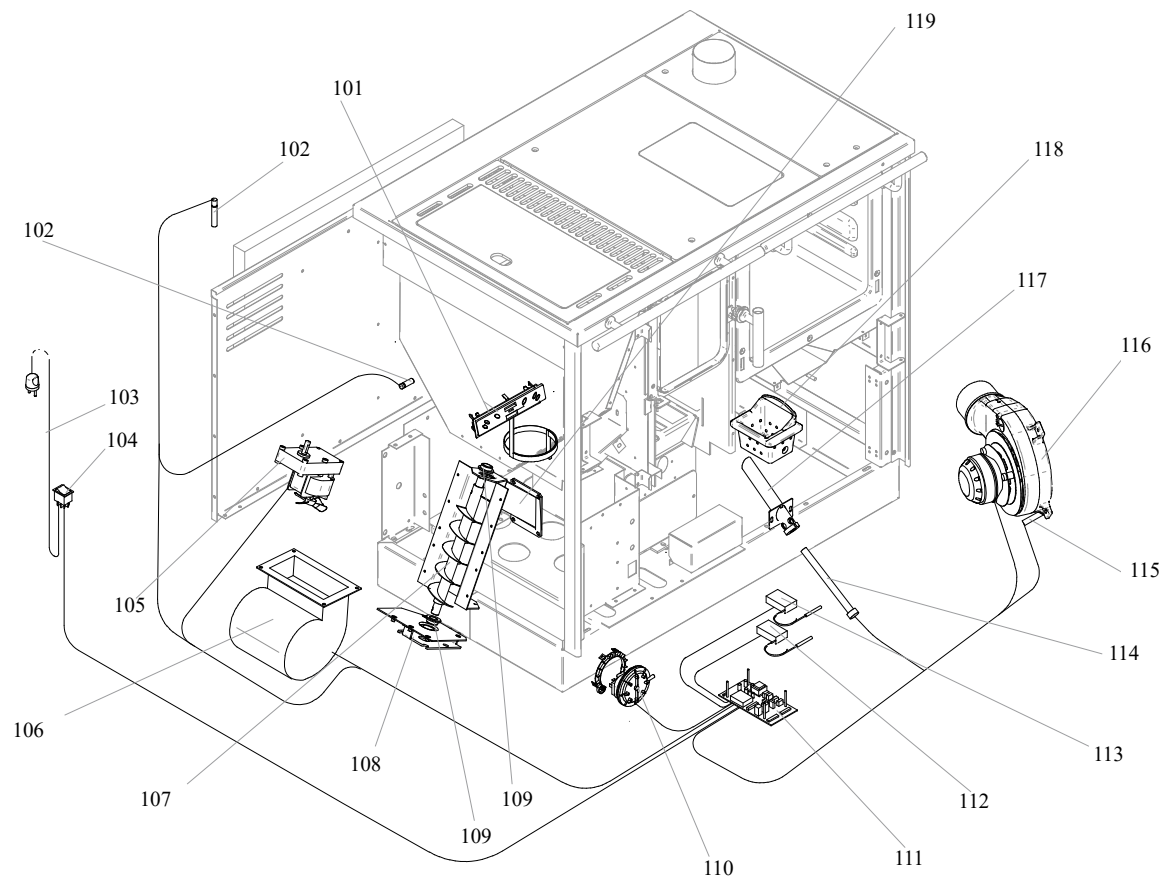

COMANDI

004760855_002

www.pieces-de-poele.com

Pos	Code	Description	Poids kg	N	Q.té
101	895712010	tableau			1
101	895727140	CABLAGE "FLAT"			1
102	895724190	SONDE			1
103	895700900	CABLAGE D'ALIMENTATION			1
104	895724200	interrupteur			1
105	895710970	motoreducteur 2 RPM CW			1
106	895724330	VENTILATEUR			1
107	895702230	ecluse de chargement avec boucles			1
108	895724210	support			1
109	892005211	BAGUES (4 PIÈCES)			1
110	895712030	pressostat			1
111	895735058	FICHE I023 (PROGRAMMABLE)	0		1
112	895724240	THERMOSTAT			1
113	895724250	THERMOSTAT 80[			1
114	895724260	RESISTENCE			1
115	895722460	sonde (avec support)			1
116	895755190	VENTILATEUR	0		1
117	895724270	SUPPORT POUR RESISTRANCE			1
118	895724280	brazier			1
119	895724290	SYSTEME D'ALIMENTATION			1

COMANDI

004760855_002