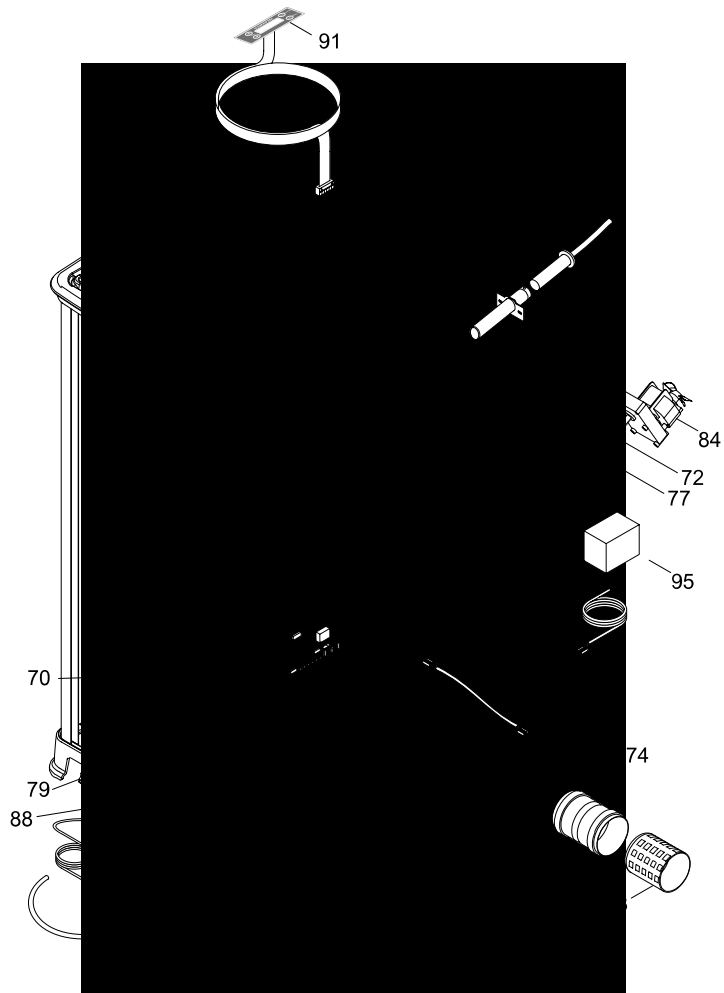

COMANDI

004721173_003

www.pieces-de-poele.com

Pos	Code	Description	Poids kg	N	Q.té
70	895706080				1
72	895706100	PRISE (4 PIÈCES)			1
73	895700860	extracteur de fume (SANS MOTEUR) e)			1
74	895700600	ventilateur			1
75	895706540				1
76	892600680	ecluse de chargement avec boucles			1
77	895700770	BAGUE			1
78	892005211	BAGUES (4 PIÈCES)			1
79	895700910	support			1
80	895713130	pressostat			1
81	895704540	tuyau			1
82	895706580	FICHE ECOFIRE			1
84	895706120	MOTOREDUCTEUR 1 RPM CCW			1
85	895701340	INTERRUPTEUR			1
86	895701350	cablage			1
87	895700900	CABLAGE D'ALIMENTATION			1
88	895700870	câblage sonde			1
89	895704070	cablage			1
90	895700880	CABLAGE			1
91	895701530	tableau			1
92	895707120				1
93	895700490	VENT TERMINAL			1
94	895732120	tuyau			1
95	892002510	TÉLÉCOMMANDE			1
96	895706130	joints (cerapaper)			1
97	895705950	BOUCHON			1
98	895708600	resistance avec support			1
99	895709020	poign}e			1

COMANDI

004721173_003