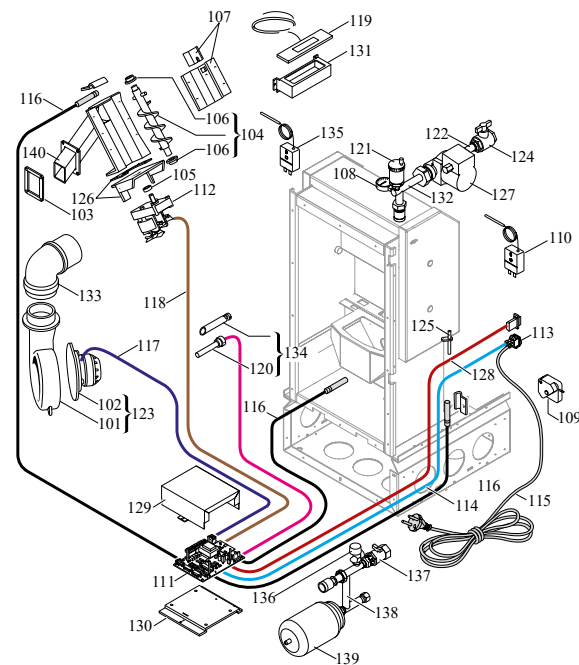

004760047_003

004760047_003

Pos	Code	Description	Poids kg	N	Q.té
101	895700860	extracteur de fume (SANS MOTEUR) e)			1
102	895700600	ventilateur			1
104	895700760	ecluse de chargement avec boucles			1
105	895700770	BAGUE			1
106	892005211	BAGUES (4 PIÈCES)			1
107	895704440	couvercle			1
109	895713130	pressostat			1
110	895722260	thermostat			1
111	895705190	fiche ECOFIRE IDRO			1
112	895700800	motoreducteur 1,3 RPM CW			1
113	895701340	INTERRUPTEUR			1
114	895701350	cablage			1
115	895700900	CABLAGE D'ALIMENTATION			1
116	895711390	câblage sonde			1
117	895704070	cablage			1
118	895711380	cablage			1
119	895701530	tableau			1
120	895700660	resistance			1
123	892603940	ventilateur extracteur de fumée (complète)			1
125	895706530	tuyau			1
126	895704940	support			1
127	895004850	pompa de circulacion			1
128	895708980	cablage			1
129	895705350	couvercle			1
130	895706730	support			1
131	895709670	support			1
133	895730410	COUDE 90[	0		1
134	895706500	resistance avec support			1
135	895701510	thermostat			1
136	895005000	VALVE DE SECURITÉ			1
139	895711660	vase d'expansion			1

004760047_003

004760047_003