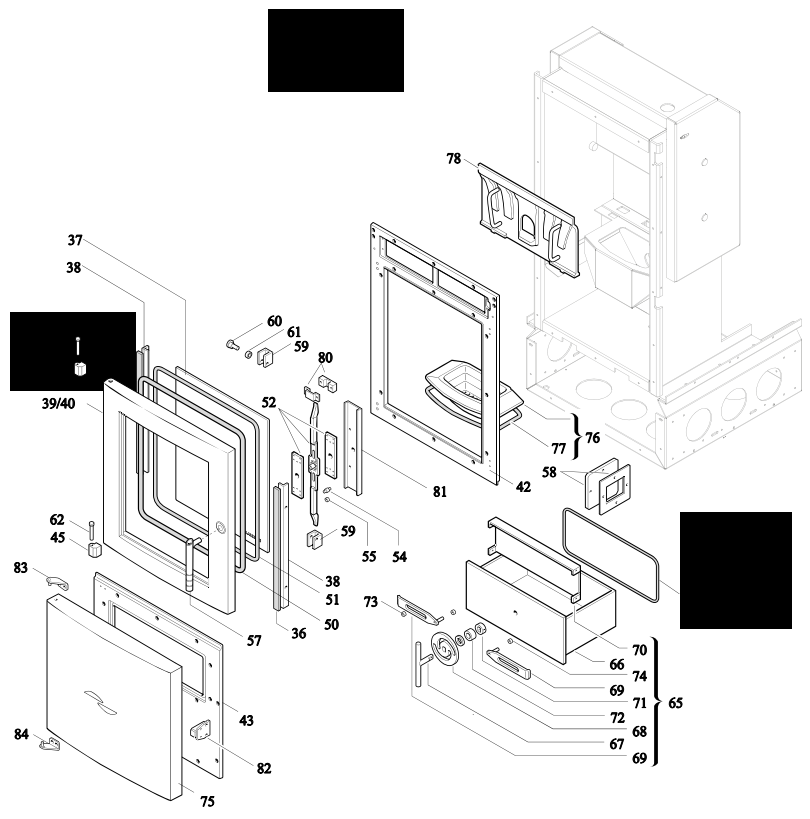

004760047_002

004760047_002

Pos	Code	Description	Poids kg	N	Q.té
36	895708630	Bande en fibre de verre			1
37	895709690	vitre			1
38	895709070	équerres de fixation vitre 8couple)			1
39	895709090				1
39	895709050	porte foyer (seulement chassis)			1
40	895709890	porte foyer (complet)			1
40	895709680				1
42	895708840	cadre frontale			1
43	895709590	cadre frontal inferieur			1
44	892602760	joint en verre 5 MM (10MT)			1
45	895708870	couple de charnière (couple)s			1
50	895701120	JOINT EN FIBRE DE VERRE 8 MM (10MT)			1
51	894700440	joint en verre 3 MM (10MT)			1
52	895709700	level de fermeture (complète)			1
54	895709090				1
55	895709100				1
57	895709720	poignée			1
58	895700670	Trappe de visite			1
59	895708850	fermeture porte			1
60	895708860	axe (2 pièces)			1
61	895704570	boussole (8 pièces)			1
62	895705831	eteint (2 PC)	0		1
65	895709000	tiroir à cendres (complet)			1
66	895709010	tiroir à cendres (complet)			1
67	895709020	poign}e			1
68	895706840	came (mécanique)			1
69	895706860	level de fermeture			1
70	895706870	couvercle			1
71	895706830	pi}ce de fixation gache			1
72	895706820	etre toise (couple)			1
73	895706880	boussole (4pièces)			1
74	895706890	boussole (4pièces)			1
75	895709770				1
75	895710030				1
76	895706550	brazier 11KW			1
77	895701100	JOINT EN FIBRE DE VERRE 6MM (10 MT)			1

004760047_002

004760047_002