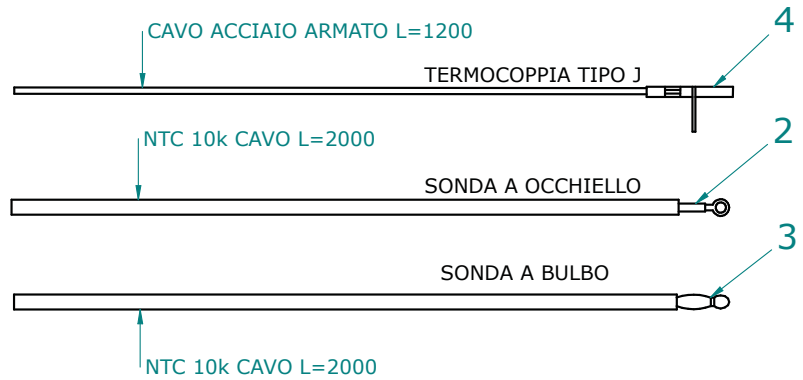

004760081_01

004760081_01

004760081_01

004760081_01

www.pieces-de-poele.com

Pos	Code	Description	Poids kg	N	Q.té
24	892600100	axe			1
25	895719620	axe (10 pièces)			1

004760081_01

004760081_01

SCHEDE: IO50 / IO23

TERMOCOPPIA: Utilizzare tipo "J"/ Thermocouple type "J"
Rispettare la polarità / You must ensure the polarity into clamp
Non fare giunzioni. / Do not make junction

NTC 10K Uguale per tutte le schede / NTC probe 10K are the same for all the PCB