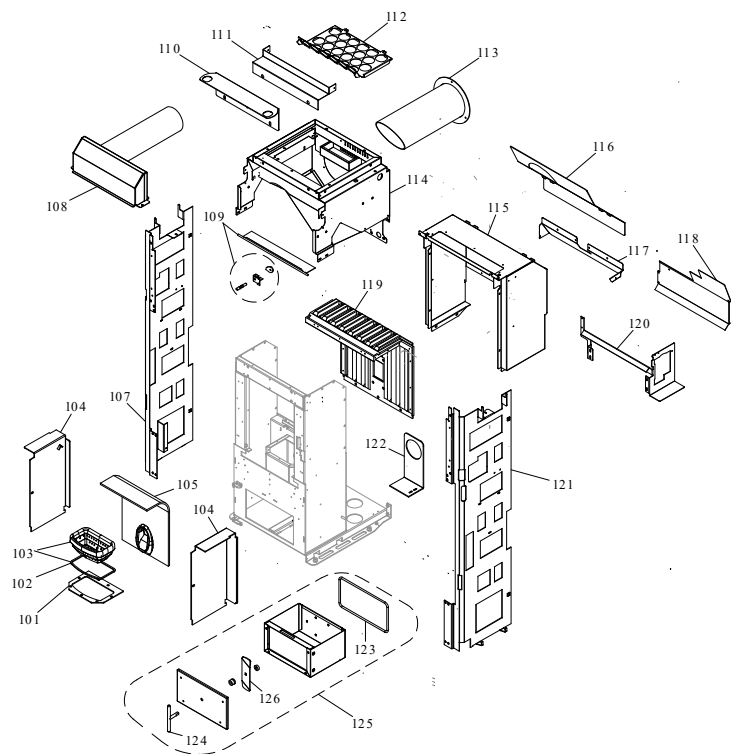

004760081_02

004760081_02

www.pieces-de-poele.com

Pos	Code	Description	Poids kg	N	Q.té
101	895715680	support au brazier acier			1
102	895715720	joint en fibre de verre 5 MM (10MT)			1
103	895715650	brazier 15KW			1
104	895718200	cotés (couple)			1
105	895713840	plaque du fond			1
107	895715820	support gauche			1
109	895715840	groupe de canalization			1
112	895715850	grille de protection			1
121	895715830	support droit			1
123	892602770	joint en verre 10MM (10MT)		POS. ANTERIORE	1
124	895709020	poign}e			1
125	895715860	tiroir à cendres (complet)			1
126	895715870	gache de fermeture			1

004760081_02

004760081_02