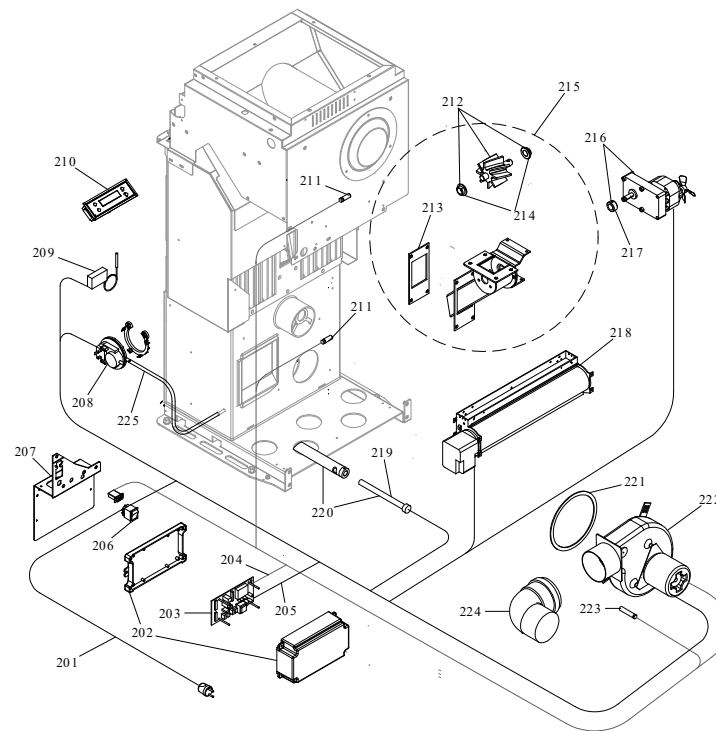

004760081_03

004760081_03

Pos	Code	Description	Poids kg	N	Q.té
201	895700900	CABLAGE D'ALIMENTATION			1
203	895713750	FICHE I023 (PROGRAMMABLE)	DE15 IC 15KW-DE15 IM 15KW-CARLA IDRO 15KW-ANITA ROSA 15 KW		1
204	895713930	câblage "signal"			1
205	895713920	câblage "cable puissance"			1
206	895701340	INTERRUPTEUR			1
208	895712030	pressostat			1
209	895722260	thermostat			1
210	895714830	tableau			1
210	895727140	CABLAGE "FLAT"			1
211	895712070	sonde (I023)			1
212	892607900	roteur ecluse			1
213	895715610	joint (cerapaper 10 pièces)			1
214	892005211	BAGUES (4 PIÈCES)			1
215	892005481	SYSTEME D'ALIMENTATION	0		1
216	895735700	motoreducteur 1,46 RPM CW			1
217	895700770	BAGUE			1
218	895713861	ventilateur GAUCHE	895713861		1
219	895713100	resistance	VERSIONE PER 12 KW		1
220	895715700	resistance avec support	VERSIONE X 12 KW		1
221	895715620	joint (cerapaper 10 pièces)			1
222	895713870	ventilateur extracteur de fumée (complète)			1
223	895713900	SONDE (AVEC SUPPORT)			1
224	895730410	COUDE 90[	0		1
225	895701080	TUYAU EN SILICONE			1

004760081_03

004760081_03