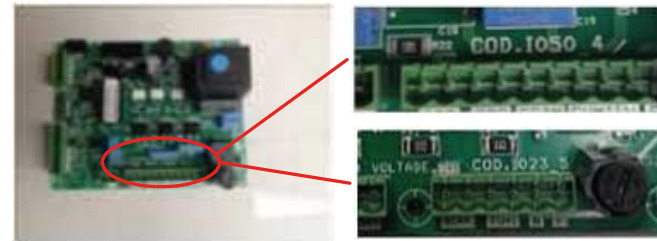

SCHEDE: IO50 / IO23

TERMOCOPPIA: Utilizzare tipo "J"/ Thermocouple type "J"
Rispettare la polarità / You must ensure the polarity into clamp
Non fare giunzioni. / Do not make junction

NTC 10K Uguale per tutte le schede / NTC probe 10K are the same for all the PCB

LUNGHEZZA Lunghezza standard 2 MT eventualmente adattare // Standard length 2 meters. You can extend the wire up to 5 meters with standard wire otherwise use shield wire

**SCHEMA SONDE SCHEDE
IO23_IO50**