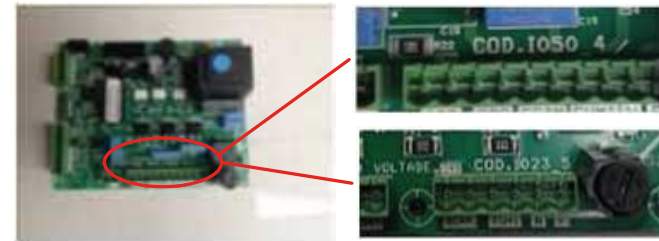

SCHEDA: IO50 / IO23

TERMOCOPPIA: Utilizzare tipo "J" / Thermocouple type "J"
Rispettare la polarità / You must ensure the polarity into clamp
Non fare giunzioni. / Do not make junction

NTC 10K Uguali per tutte le schede / NTC probe 10K are the same for all the PCB

LUNGHEZZA Lunghezza standard 2 MT eventualmente adattare // Standard length 2 meters. You can extend the wire up to 5 meters with standard wire otherwise use shield wire

**SCHEMA SONDE SCHEDA
IO23_IO50**