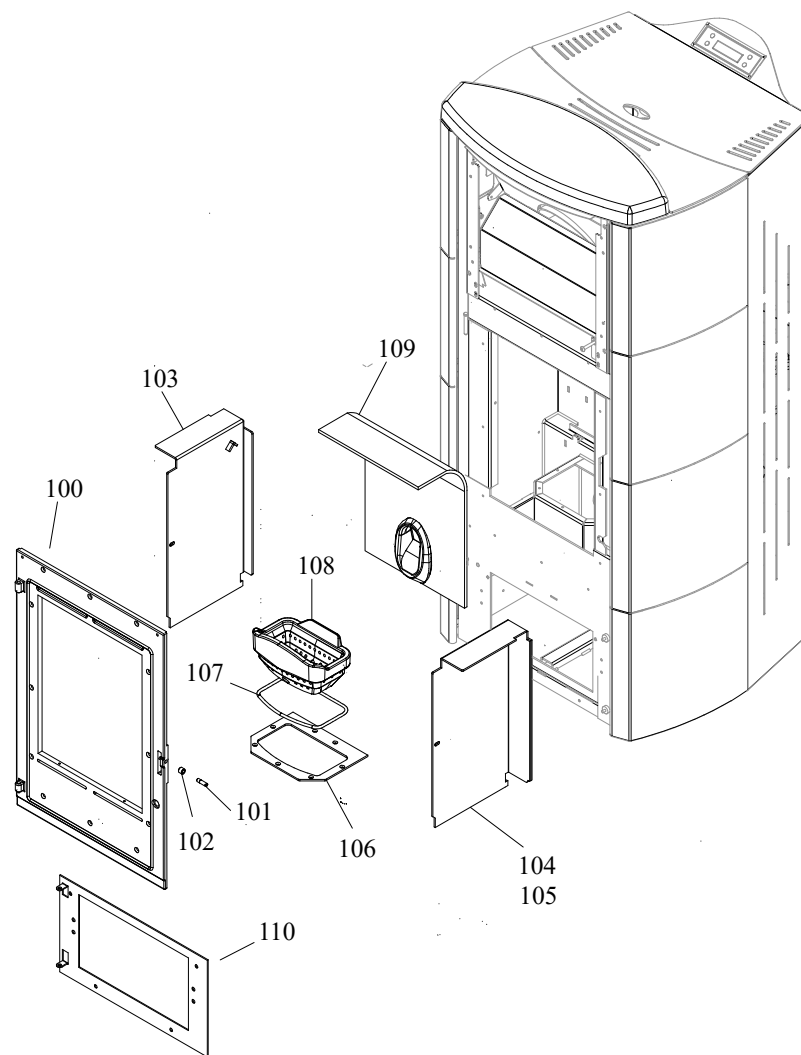

004760127_002

004760127_002

Pos	Code	Description	Poids kg	N	Q.té
100	895717071	façade frontale			1
101	894700020	axe			1
102	895704570	boussole (8 pièces)			1
103	895715800	côté gauche			1
104	895715810	côté foyer (droite)			1
105	895718200	côtés (couple)			1
106	895715680	support au brazier acier			1
107	895701100	JOINT EN FIBRE DE VERRE 6MM (10 MT)			1
108	895715650	brazier 15KW			1
109	895713840	plaque du fond			1
110	895722880	cadre frontal inferieur			1

DA DATA: 01/11/2009

004760127_002

004760127_002