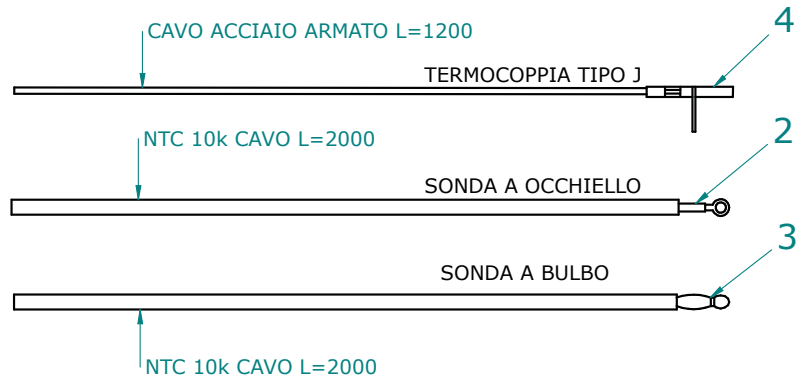

004760127\_001

004760127\_001

Pos	Code	Description	Poids kg	N	Q.té
1	895702570	PIEDS D'APPUI 4 PIÈCES			1
2	895715850	grille de protection			1
3	895726030	deflecteur verre (couple)			1
4	895722760	support (couple)			1
5	895725830	tiroir à cendres (complet)			1
6	895701110	joint en fibre de verre10MM (10MT)			1
7	895718220	joint en fibre de verre(bosse GG/BM 1020	POS. POSTERIORE		1
8	895722790	cote arrière			1
9	895715492	coté acier droite			1
10	895715490	coté acier gauche			1
11	895723630	porte foyer (complet)			1
12	895714331	porte foyer (seulement chassis)			1
13	895726190	vitre de la porte foyer			1
14	895715640	poignée			1
15	895704480	axe (10 pièces)			1
16	895705790	équerres de fixation joint (couple)			1
17	895705831	eteint (2 PC)	0		1
18	895715760	couvercle			1
19	895715730	support du couvercle (couple)			1
20	895715771	couvercle du réservoir			1
21	895715340	partie frontale superieure			1
22	895723640	porte inferieure			1
23	895002550	imant			1
24	895719620	axe (10 pièces)			1
25	895715460	partie frontale ceramique rouge			1
25	895715461	facade beige ceramique			1
25	895715462	facade céramique noir			1
25	895715463	partie frontale ceramique j. Sahara			1
26	895715450	coté rouge en céramique			1
26	895715451	coté beige en céramique			1
26	895715452	coté noire en céramique			1
26	895715453	coté céramique y. Sahara			1
27	895715740	top ceramique rouge			1
27	895715741	top ceramique beige			1
27	895715742	top céramique noir			1
27	895715743	top ceramique jaune			1

# SCHEDA: IO50 / IO23

TERMOCOPPIA: Utilizzare tipo "J" / Thermocouple type "J"  
Rispettare la polarità / You must ensure the polarity into clamp  
Non fare giunzioni. / Do not make junction

NTC 10K Uguali per tutte le schede / NTC probe 10K are the same for all the PCB

LUNGHEZZA Lunghezza standard 2 MT eventualmente adattare // Standard length 2 meters. You can extend the wire up to 5 meters with standard wire otherwise use shield wire

**SCHEMA SONDE SCHEDA  
IO23\_IO50**