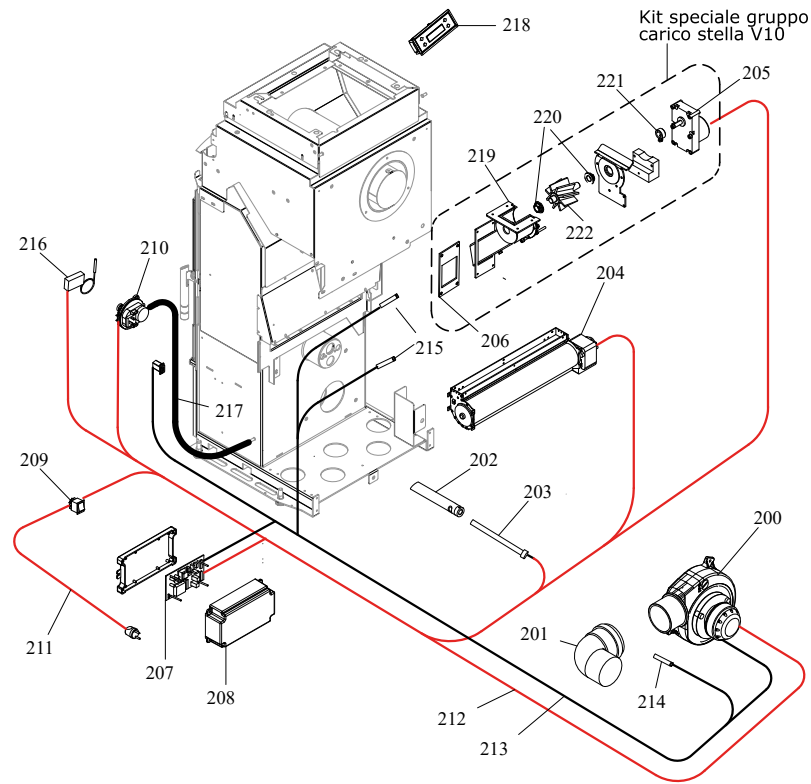

004760127_003

004760127_003

Pos	Code	Description	Poids kg	N	Q.té
200	895755190	VENTILATEUR	0		1
201	895730410	COUDE 90[	0		1
202	895706500	resistance avec support			1
203	895713100	resistance	VERSIONE PER 12 KW		1
204	895725682	ventilateur tangentiel	895725682		1
205	895735700	motoreducteur 1,46 RPM CW			1
206	895711770	joints (cerapaper)			1
207	895713750	FICHE I023 (PROGRAMMABLE)	DE15 IC 15KW-DE15 IM 15KW-CARLA IDRO 15KW-ANITA ROSA 15 KW		1
208	895718850	boite			1
209	895701340	INTERRUPTEUR			1
210	895712030	pressostat			1
211	895700900	CABLAGE D'ALIMENTATION			1
212	895713920	câblage "cable puissance"			1
213	895713930	câblage "signal"			1
214	895722460	sonde (avec support)			1
215	895712070	sonde (I023)			1
216	895722260	thermostat			1
217	895701080	TUYAU EN SILICONE			1
218	895714830	tableau			1
218	895727140	CABLAGE "FLAT"			1
219	895723650	SYSTEME D'ALIMENTATION			1
220	892005211	BAGUES (4 PIÈCES)			1
221	895700770	BAGUE			1
222	892607900	rotateur ecluse			1

004760127_003

004760127_003