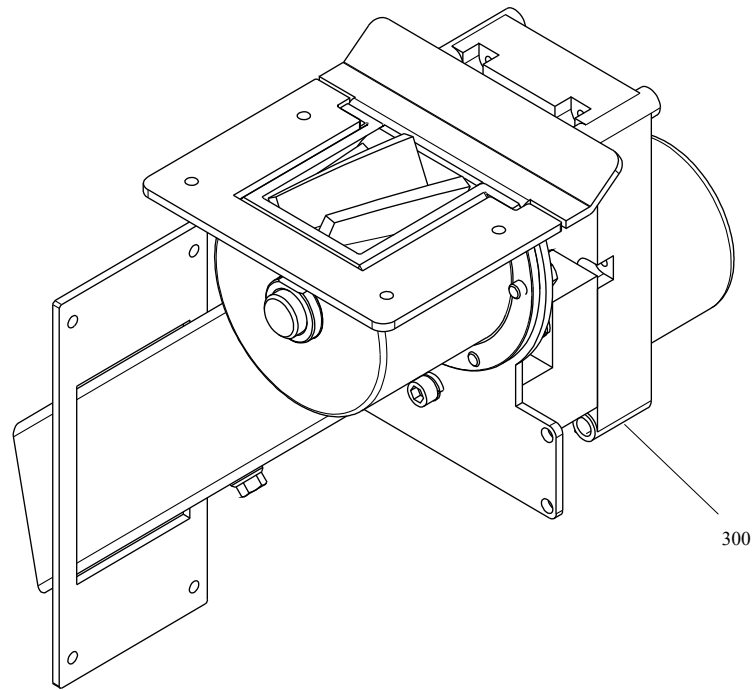

Pos	Code	Description	Poids kg	N	Q.té
200	895755190	VENTILATEUR	0		1
201	895730410	COUDE 90[	0		1
202	895706500	resistance avec support			1
203	895713100	resistance	VERSIONE PER 12 KW		1
204	895725682	ventilateur tangentiel	895725682		1
205	895735700	motoreducteur 1,46 RPM CW			1
206	895711770	joints (cerapaper)			1
207	895713750	FICHE I023 (PROGRAMMABLE)	DE15 IC 15KW-DE15 IM 15KW-CARLA IDRO 15KW-ANITA ROSA 15 KW		1
208	895718850	boite			1
209	895701340	INTERRUPTEUR			1
210	895712030	pressostat			1
211	895700900	CABLAGE D'ALIMENTATION			1
212	895713920	câblage "cable puissance"			1
213	895713930	câblage "signal"			1
214	895722460	sonde (avec support)			1
215	895712070	sonde (I023)			1
216	895722260	thermostat			1
217	895701080	TUYAU EN SILICONE			1
218	895714830	tableau			1
218	895727140	CABLAGE "FLAT"			1
219	895723650	SYSTEME D'ALIMENTATION			1
220	892005211	BAGUES (4 PIÈCES)			1
221	895700770	BAGUE			1
222	892607900	rotateur ecluse			1

004760127_003

004760127_003

892005490 - KIT GRUPPO CARICO STELLA V10_BD

SYSTEME D'ALIMENTATION

892005491

www.pieces-de-poele.com