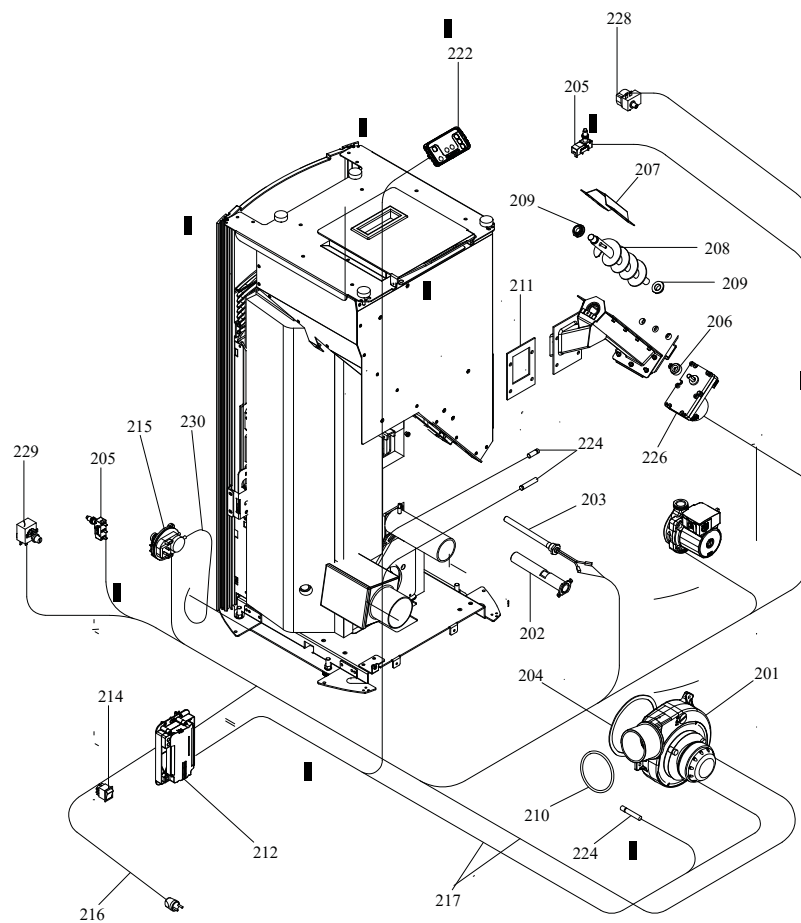

RIVESTIMENTO

004760703_001

CALDAIA

004760703_002

Pos	Code	Description	Poids kg	N	Q.té
100	892607330	BRASIER			1
101	892609760	BOND (8 PIÈCES)			1
102	892607150	levier de regulation			1
103	892609750				1
105	892606850				1
106	892607030				1
107	895701100	JOINT EN FIBRE DE VERRE 6MM (10 MT)			1

CALDAIA

004760703_002

COMANDI

004760703_004

www.pieces-de-poele.com

Pos	Code	Description	Poids kg	N	Q.té
201	895732700	VENTILATEUR EXTRACTEUR DES FUMÉES	0		1
202	892605950	RESISTANCE AVEC SUPPORT			1
203	892605960	RESISTANCE			1
204	895725780	joint (Cerapaper) ENSAMBLE DE 5 PIECES			1
205	895725940	micro interrupteur			1
206	895700770	BAGUE			1
207	892607130	COUVERCLE			1
208	895702230	ecluse de chargement avec boucles			1
209	892005211	BAGUES (4 PIÈCES)			1
210	895717850	joint (ensemble de 5 pieces)			1
211	892609720	JOINT (CERAPAPER 10 PIÈCES)			1
212	895745520	fiche "F. ALPHA" (PROGRAMMABLE)	0		1
212	895745521	fiche "F. ALPHA" (PROGRAMMABLE) 13KW	0		1
212	892008090	CARTE F. ALPHA 75 **NON PROGRAMME**	0		1
214	895701340	INTERRUPTEUR			1
215	892605890	pressostat			1
216	895700900	CABLAGE D'ALIMENTATION			1
217	895745530	câblage "cable puissance"	0		1
222	895732610	tableau de commande	0		1
222	892606830	câblage "signal" (PLUG RJ11)			1
224	895733180	les sondes du groupe	0		1
226	895722100	motoreducteur 2 RPM CCW			1
228	895722260	thermostat			1
229	895701510	thermostat			1
230	895733170	COUPLE TUYAU SILICONE ROUGE/NOIR	0		1