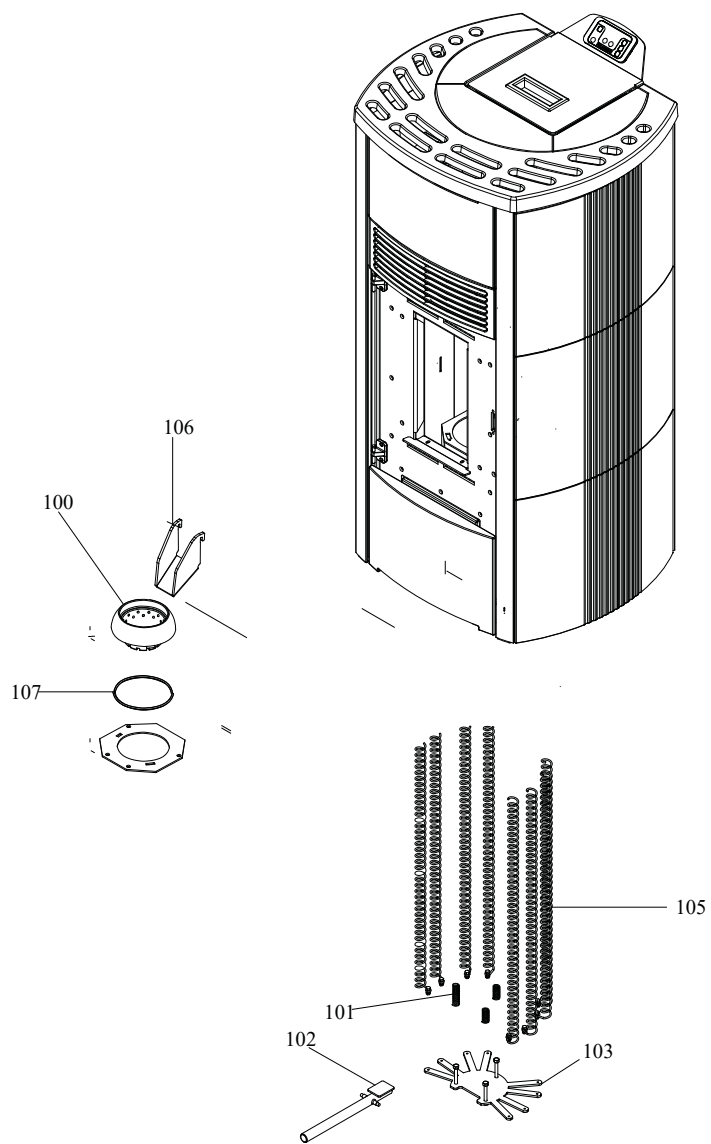

CALDAIA

004760703_002

Pos	Code	Description	Poids kg	N	Q.té
100	892607330	BRASIER			1
101	892609760	BOND (8 PIÈCES)			1
102	892607150	levier de regulation			1
103	892609750				1
105	892606850				1
106	892607030				1
107	895701100	JOINT EN FIBRE DE VERRE 6MM (10 MT)			1

CALDAIA

004760703_002