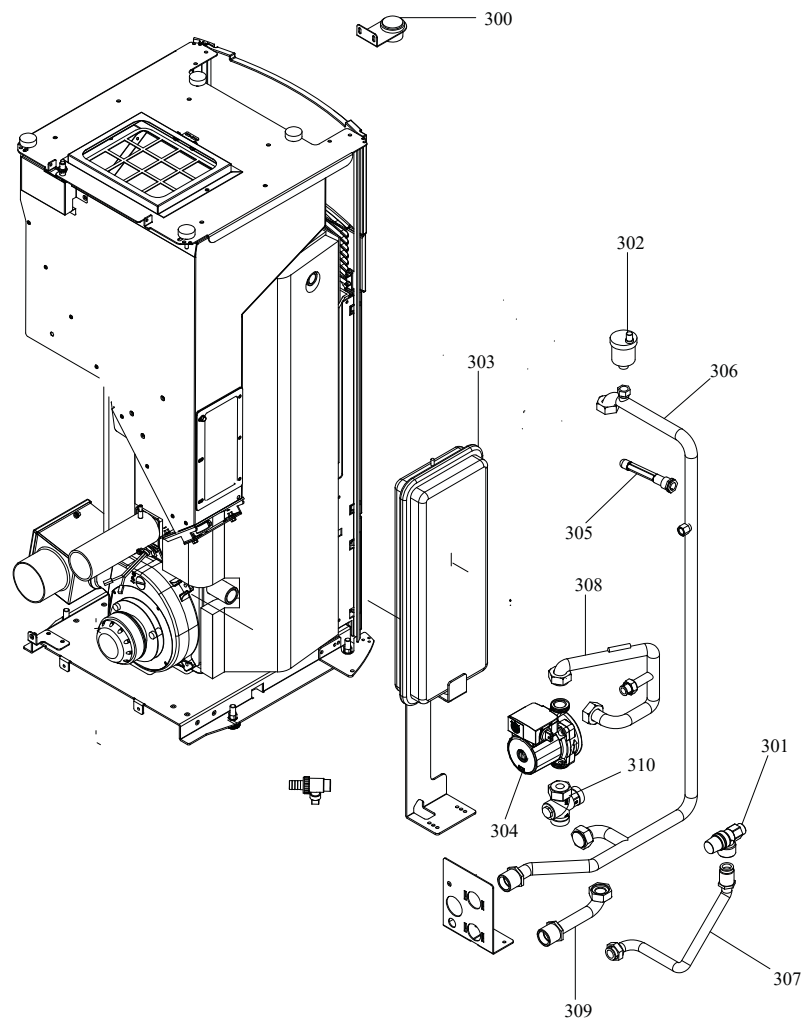

CALDAIA

004760703_002

COMANDI

004760703_004

www.pieces-de-poele.com

Pos	Code	Description	Poids kg	N	Q.té
201	895732700	VENTILATEUR EXTRACTEUR DES FUMÉES	0		1
202	892605950	RESISTANCE AVEC SUPPORT			1
203	892605960	RESISTANCE			1
204	895725780	joint (Cerapaper) ENSAMBLE DE 5 PIECES			1
205	895725940	micro interrupteur			1
206	895700770	BAGUE			1
207	892607130	COUVERCLE			1
208	895702230	ecluse de chargement avec boucles			1
209	892005211	BAGUES (4 PIÈCES)			1
210	895717850	joint (ensemble de 5 pieces)			1
211	892609720	JOINT (CERAPAPER 10 PIÈCES)			1
212	895745520	fiche "F. ALPHA" (PROGRAMMABLE)	0		1
212	895745521	fiche "F. ALPHA" (PROGRAMMABLE) 13KW	0		1
212	892008090	CARTE F. ALPHA 75 **NON PROGRAMME**	0		1
214	895701340	INTERRUPTEUR			1
215	892605890	pressostat			1
216	895700900	CABLAGE D'ALIMENTATION			1
217	895745530	câblage "cable puissance"	0		1
222	895732610	tableau de commande	0		1
222	892606830	câblage "signal" (PLUG RJ11)			1
224	895733180	les sondes du groupe	0		1
226	895722100	motoreducteur 2 RPM CCW			1
228	895722260	thermostat			1
229	895701510	thermostat			1
230	895733170	COUPLE TUYAU SILICONE ROUGE/NOIR	0		1

COMANDI

004760703_004

IMPIANTO IDRAULICO

004760703_003

www.pieces-de-poele.com

Pos	Code	Description	Poids kg	N	Q.té
300	895710960	JAUGE			1
301	895005000	VALVE DE SECURITÉ			1
302	895711680	VANNE DE AIR			1
303	892607010	vase d'expansion			1
304	895737911	POMPA DE CIRCULACION	0		1
305	895704390	VASE POUR SONDE			1
306	895733240	tuyau profil} en cuivre	0		1
307	895733250	TUYAU PROFILÉ EN CUIVRE	0		1
308	895733260	TUYAU PROFILÉ EN CUIVRE	0		1
309	895729810	tuyau profil} en cuivre			1
310	895752240	ANTICONDENSATION			1