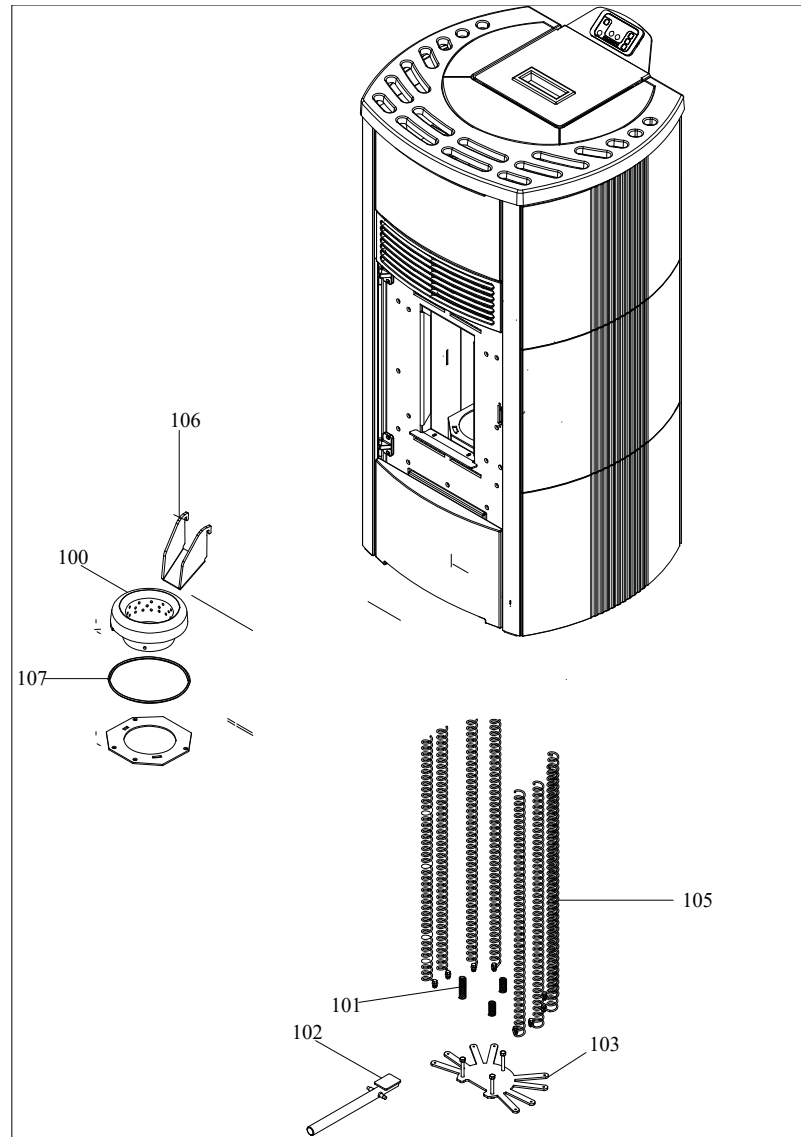

CALDAIA

004760704_002

Pos	Code	Description	Poids kg	N	Q.té
100	895753740	brazier	0		1
101	892609760	BOND (8 PIÈCES)			1
102	892607150	levier de regulation			1
103	892609750				1
105	892606850				1
106	895727250	syst}me d'aliment. du pellet par glisser			1
107	895701100	JOINT EN FIBRE DE VERRE 6MM (10 MT)			1

CALDAIA

004760704_002