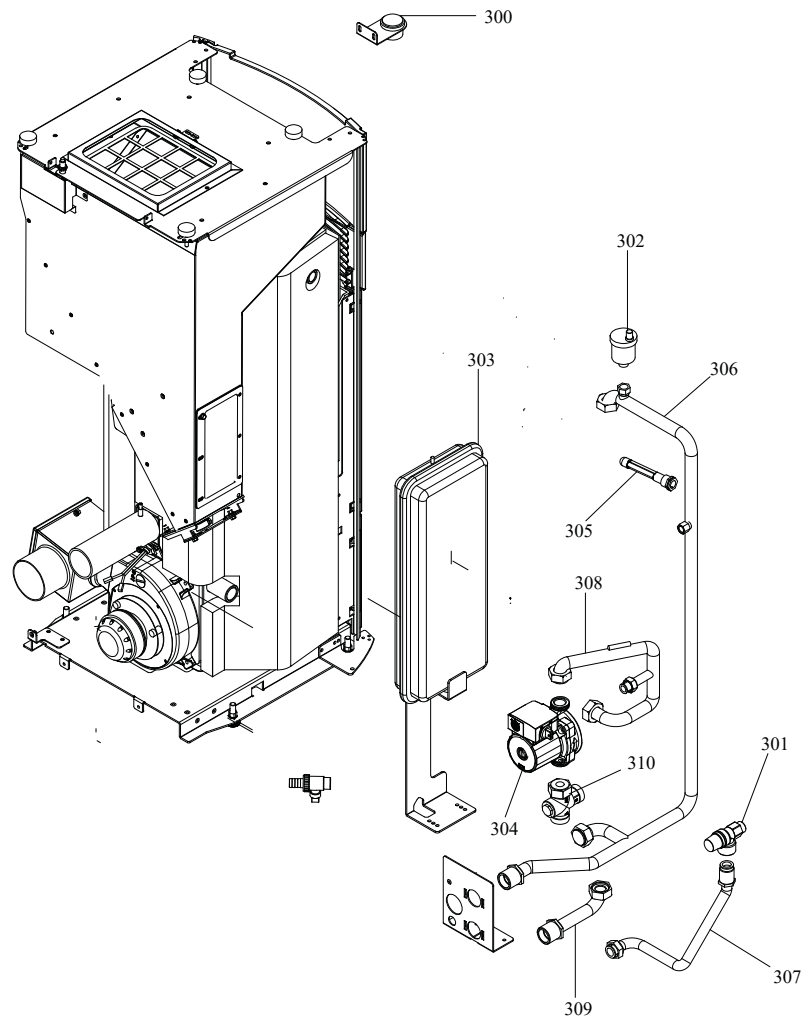

CALDAIA

004760704_002

COMANDI

004760704_004

www.pieces-de-poele.com

Pos	Code	Description	Poids kg	N	Q.té
200	895716150	CABLAGE			1
201	895732700	VENTILATEUR EXTRACTEUR DES FUMÉES	0		1
202	892609980	RESISTANCE AVEC SUPPORT			1
203	892605960	RESISTANCE			1
204	895725780	joint (Cerapaper) ENSAMBLE DE 5 PIECES			1
205	895725940	micro interrupteur			1
205	895722870	micro interrupteur (complète)			1
206	895700770	BAGUE			1
207	892607130	COUVERCLE			1
208	895702230	ecluse de chargement avec boucles			1
209	892005211	BAGUES (4 PIÈCES)			1
210	895717850	joint (ensemble de 5 pieces)			1
211	892609720	JOINT (CERAPAPER 10 PIÈCES)			1
212	895745522	fiche "F. ALPHA" (PROGRAMMABLE) 15KW	0		1
212	892008090	CARTE F. ALPHA 75 **NON PROGRAMME**	0		1
214	895701340	INTERRUPTEUR			1
215	892605890	pressostat			1
216	895700900	CABLAGE D'ALIMENTATION			1
217	895745530	câblage "cable puissance"	0		1
222	892606830	câblage "signal" (PLUG RJ11)			1
222	895732610	tableau de commande	0		1
224	895733180	les sondes du groupe	0		1
226	895722100	motoreducteur 2 RPM CCW			1
228	895722260	thermostat			1
229	895701510	thermostat			1
230	895733170	COUPLE TUYAU SILICONE ROUGE/NOIR	0		1

COMANDI

004760704_004

IMPIANTO IDRAULICO

004760704_003

www.pieces-de-poele.com

Pos	Code	Description	Poids kg	N	Q.té
300	895710960	JAUGE			1
301	895005000	VALVE DE SECURITÉ			1
302	895711680	VANNE DE AIR			1
303	892607010	vase d'expansion			1
304	895737911	POMPA DE CIRCULACION	0		1
305	895704390	VASE POUR SONDE			1
306	895733240	tuyau profil} en cuivre	0		1
307	895733250	TUYAU PROFILÉ EN CUIVRE	0		1
308	895733260	TUYAU PROFILÉ EN CUIVRE	0		1
309	895729810	tuyau profil} en cuivre			1
310	895752240	ANTICONDENSATION			1