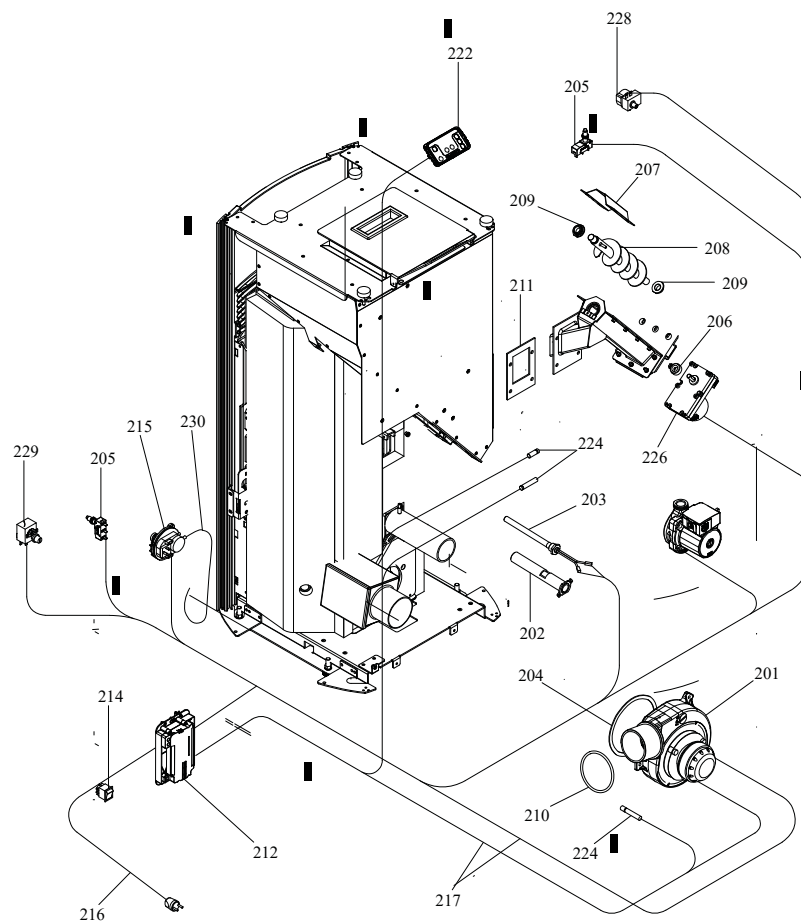

RIVESTIMENTO

004760704_001

CALDAIA

004760704_002

Pos	Code	Description	Poids kg	N	Q.té
100	895753740	brazier	0		1
101	892609760	BOND (8 PIÈCES)			1
102	892607150	levier de regulation			1
103	892609750				1
105	892606850				1
106	895727250	syst}me d'aliment. du pellet par glisser			1
107	895701100	JOINT EN FIBRE DE VERRE 6MM (10 MT)			1

CALDAIA

004760704_002

COMANDI

004760704_004

www.pieces-de-poele.com

Pos	Code	Description	Poids kg	N	Q.té
200	895716150	CABLAGE			1
201	895732700	VENTILATEUR EXTRACTEUR DES FUMÉES	0		1
202	892609980	RESISTANCE AVEC SUPPORT			1
203	892605960	RESISTANCE			1
204	895725780	joint (Cerapaper) ENSAMBLE DE 5 PIECES			1
205	895725940	micro interrupteur			1
205	895722870	micro interrupteur (complète)			1
206	895700770	BAGUE			1
207	892607130	COUVERCLE			1
208	895702230	ecluse de chargement avec boucles			1
209	892005211	BAGUES (4 PIÈCES)			1
210	895717850	joint (ensemble de 5 pieces)			1
211	892609720	JOINT (CERAPAPER 10 PIÈCES)			1
212	895745522	fiche "F. ALPHA" (PROGRAMMABLE) 15KW	0		1
212	892008090	CARTE F. ALPHA 75 **NON PROGRAMME**	0		1
214	895701340	INTERRUPTEUR			1
215	892605890	pressostat			1
216	895700900	CABLAGE D'ALIMENTATION			1
217	895745530	câblage "cable puissance"	0		1
222	892606830	câblage "signal" (PLUG RJ11)			1
222	895732610	tableau de commande	0		1
224	895733180	les sondes du groupe	0		1
226	895722100	motoreducteur 2 RPM CCW			1
228	895722260	thermostat			1
229	895701510	thermostat			1
230	895733170	COUPLE TUYAU SILICONE ROUGE/NOIR	0		1