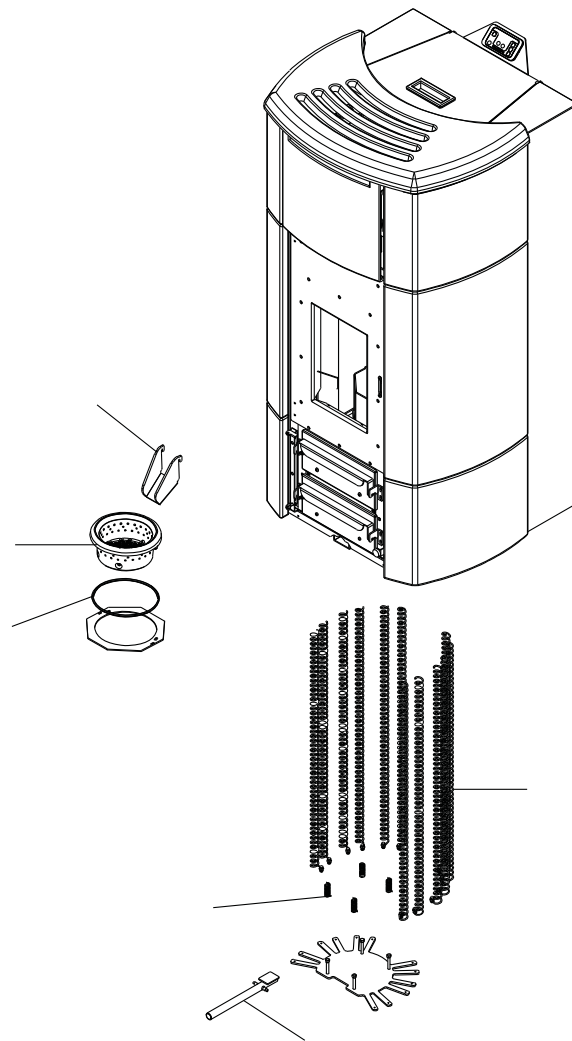

CALDAIA

004760428_002

Pos	Code	Description	Poids kg	N	Q.té
100	895730681	BRASIER	0		1
101	892609760	BOND (8 PIÈCES)			1
102	895729750	LEVIER DE COMMANDE			1
105	895729740	BOND			1
106	895730780	syst}me d'aliment. du pellet par glisser	0		1
107	895701100	JOINT EN FIBRE DE VERRE 6MM (10 MT)			1

CALDAIA

004760428_002