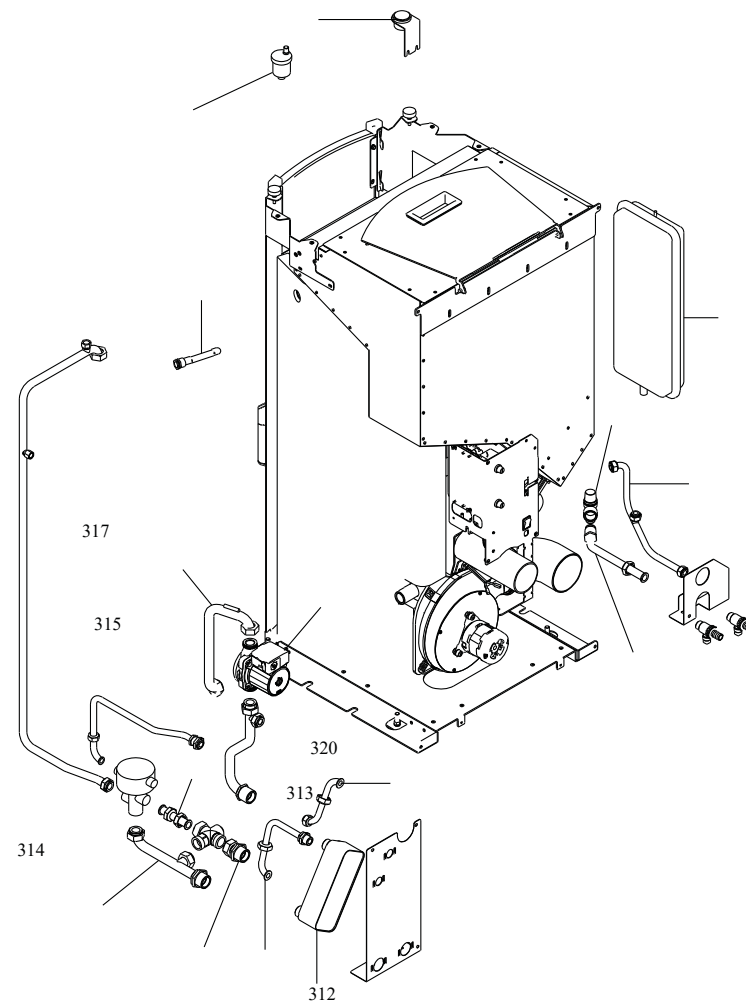

COMANDI

004760428_005

IMPIANTO IDRAULICO

004760428_003

www.pieces-de-poele.com

Pos	Code	Description	Poids kg	N	Q.té
300	895752240	ANTICONDENSATION			1
301	895737912	POMPA DE CIRCULACION	0		1
302	895737040	vase d'expansion 10 LITRES	0		1
303	895005000	VALVE DE SECURITÉ			1
304	895720780	TUYAU PROFILÉ EN CUIVRE			1
305	895710960	JAUGE			1
306	895704390	VASE POUR SONDE			1
307	895733200	tuyau profil] en cuivre	0		1
308	895731190	tuyau profil} en cuivre	0		1
309	895731120	tuyau profil] en cuivre	0		1
310	895730030	TUYAU PROFILÉ EN CUIVRE	0		1
311	895711680	VANNE DE AIR			1
313	895733190	tuyau profil] en cuivre	0		1

IMPIANTO IDRAULICO

004760428_003

IMPIANTO ACS

004760428_004

www.pieces-de-poele.com

Pos	Code	Description	Poids kg	N	Q.té
301	895737912	POMPA DE CIRCULACION	0		1
302	895737040	vase d'expansion 10 LITRES	0		1
303	895005000	VALVE DE SECURITÉ			1
304	895720780	TUYAU PROFILÉ EN CUIVRE			1
305	895710960	JAUGE			1
306	895704390	VASE POUR SONDE			1
307	895731120	tuyau profil] en cuivre	0		1
308	895731190	tuyau profil} en cuivre	0		1
309	895730010	TUYAU PROFILÉ EN CUIVRE	0		1
310	895730030	TUYAU PROFILÉ EN CUIVRE	0		1
311	895711680	VANNE DE AIR			1
312	895730070	ECHANGEUR	0		1
313	895752240	ANTICONDENSATION			1
314	895729960	vanne d'inversion	0		1
315	895729970	TUYAU PROFILÉ EN CUIVRE	0		1
316	895729980	TUYAU PROFILÉ EN CUIVRE	0		1
317	895731200	tuyau profil] en cuivre	0		1
318	895730020	TUYAU PROFILÉ EN CUIVRE	0		1
319	895730000	TUYAU PROFILÉ EN CUIVRE	0		1
320	895729990	TUYAU PROFILÉ EN CUIVRE	0		1