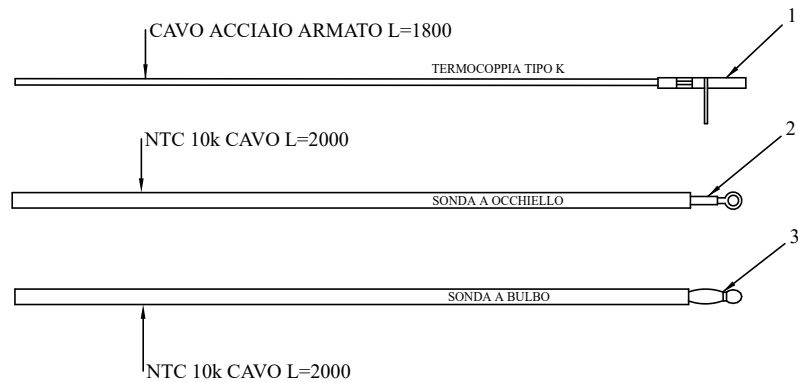

SCHEDE: N100- O100 - FUMIS ALPHA

www.micronovasrl.com
MOD. O100

www.micronovasrl.com
MOD. N100