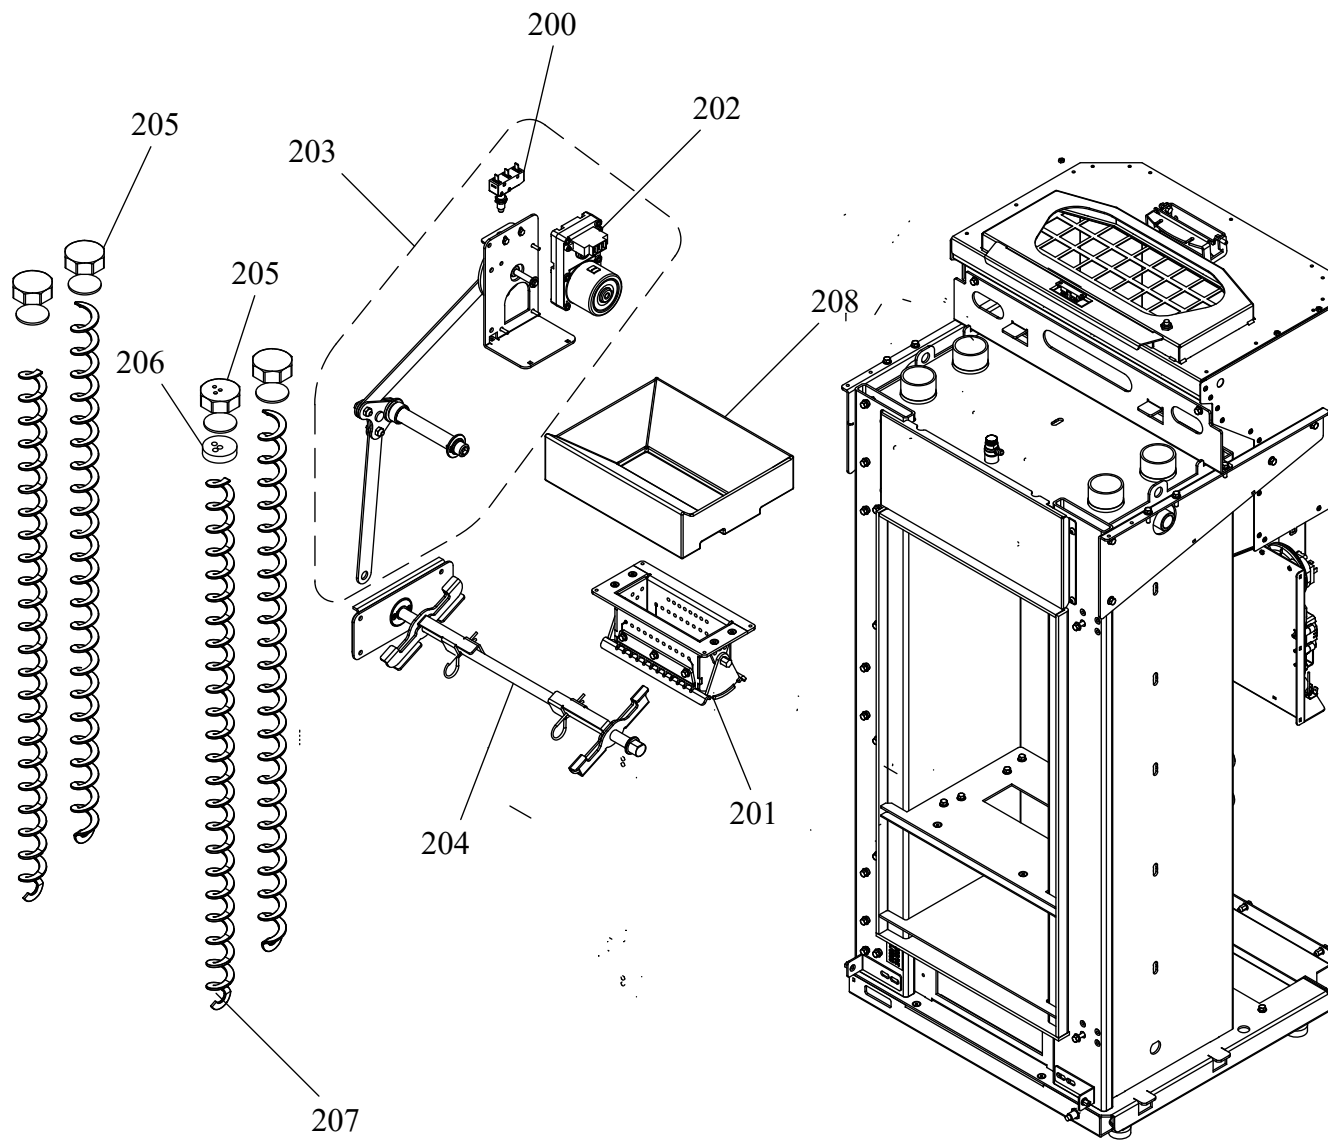

CALDAIA

004761127_003

Pos	Code	Description	Poids kg	N	Q.té
200	895725940	micro interrupteur			1
201	895753743	brazier	0		1
202	895742902	MOTORREDUCTOR 1 RPM	0		1
203	895756790	ASSEMBLAGE DU NETTOYAGE DU BRASIER	0		1
204	895756791	ARBRE D'ASSEMBLAGE POUR TURBULATEURS	0		1
205	895756770	JEU DE BOUCHONS JACKIE BOILER	0		1
206	895756800	CENTRE DE SONDE DE FUMÉE	0		1
207	895729741	BOND	0		1
208	895718211	SLIDE À PELLETS	0		1

CALDAIA

004761127_003