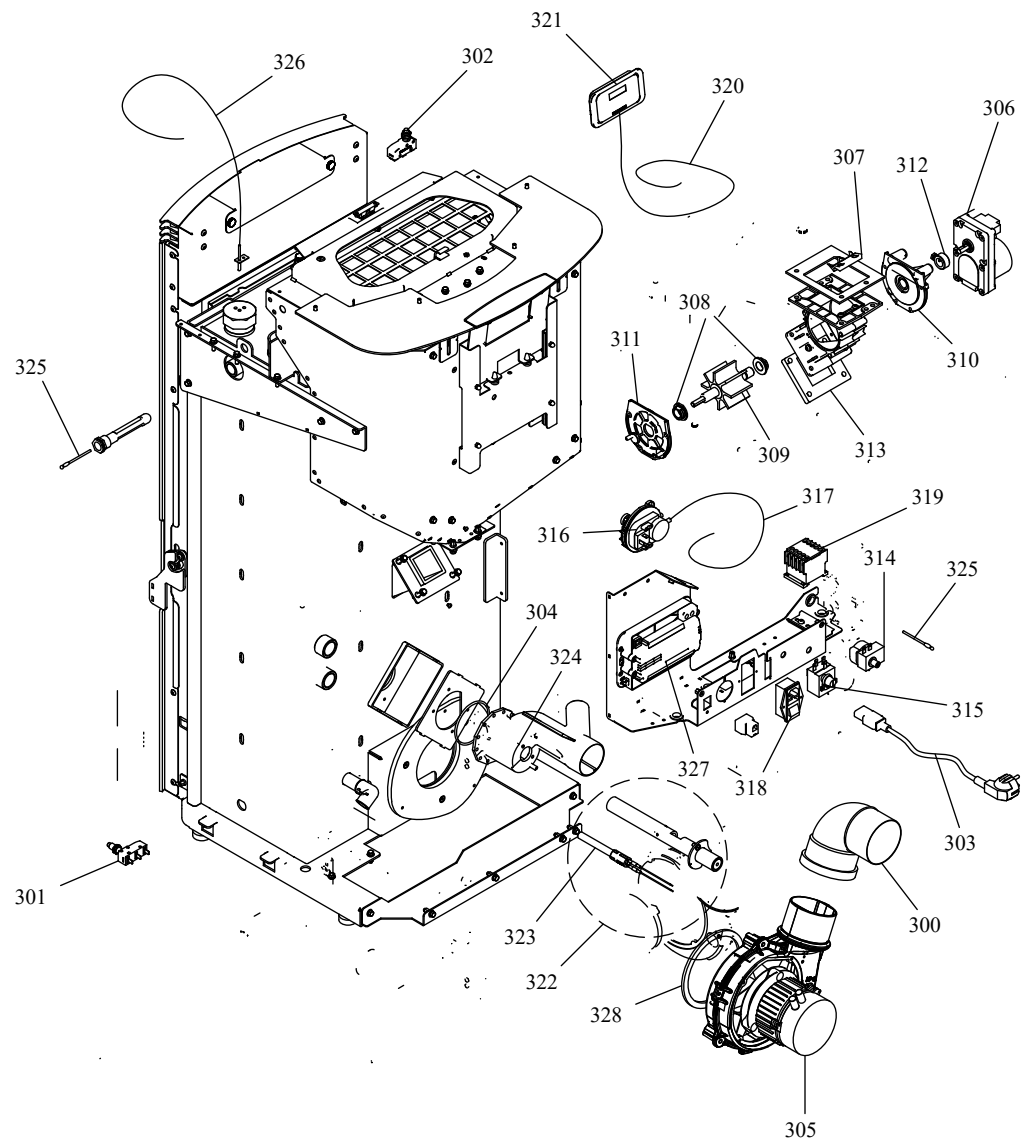

COMANDI

004761127_004

www.pieces-de-poele.com

Pos	Code	Description	Poids kg	N	Q.té
300	895730410	COUDE 90[	0		1
301	895725940	micro interrupteur			1
302	895731990	MICRO INTERRUPTEUR (COMPLÈTE)	0		1
303	892604890	cablage d'alimentation			1
304	895737421	JOINT (ENSAMBLE DE 5 PIECES)	0		1
305	895722124	VENTILATEUR EXTRACTEUR DES FUMÉES	0		1
306	895722100	motoreducteur 2 RPM CCW			1
307	895730391	LAME	0		1
308	892005211	BAGUES (4 PIÈCES)			1
309	895730382	SYSTEME D'ALIMENTATION	0		1
310	895751511	BRIDE	0		1
311	895751512	BRIDE DE PRESSION	0		1
312	895700770	BAGUE			1
313	895732980	joint	0		1
314	895701510	thermostat			1
315	895722260	thermostat			1
316	892605890	pressostat			1
317	895733170	COUPLE TUYAU SILICONE ROUGE/NOIR	0		1
318	895736982	PRISE ÉLECTRIQUE	0		1
319	895753081	RELAIS	0		1
320	892606830	câblage "signal" (PLUG RJ11)			1
321	895736360	tableau de commande NOIR	0		1
322	895751154	RESISTANCE AVEC SUPPORT	0		1
323	895737720	RESISTENCE	0		1
324	895756830	CONDUITE D'ENTRÉE D'AIR	0		1
325	895727180	SONDE (NTC10KOHM)			1
326	895756820	THERMOCOUPLE TYPE K AVEC CONNECTEUR 4 BR	0		1
327	895756750	fiche "F. ALPHA" COD. 1003	0		1
328	895728840	JOINT (CERAPAPER)			1

COMANDI

004761127_004