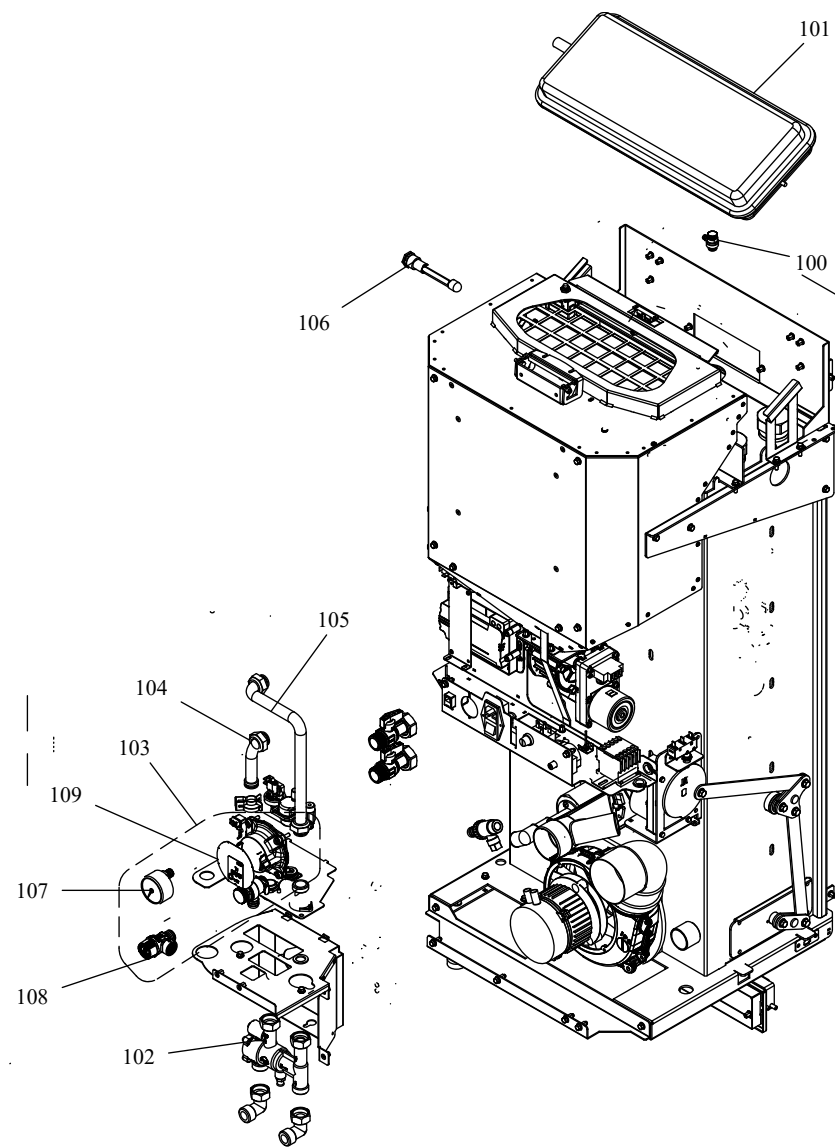

IMPIANTO IDRAULICO

004761127_002

www.pieces-de-poele.com

Pos	Code	Description	Poids kg	N	Q.té
100	895733821	ROBINET DE DÉCHARGE 1/4G	0		1
101	892607010	vase d'expansion			1
102	895752244	ANTICONDENSATION	0		1
103	895756810	KIT IDRO UNIQUEMENT CHAUFFANT	0		1
104	895733822	tuyau profil} en cuivre	0		1
105	895733823	tuyau profil} en cuivre	0		1
106	895704390	VASE POUR SONDE			1
107	895756840	MANOMETER	0		1
108	895756850	valve de securité 2,5 BAR OTMA	0		1
109	895756860	POMPA DE CIRCULACION OTMA	0		1

IMPIANTO IDRAULICO

004761127_002