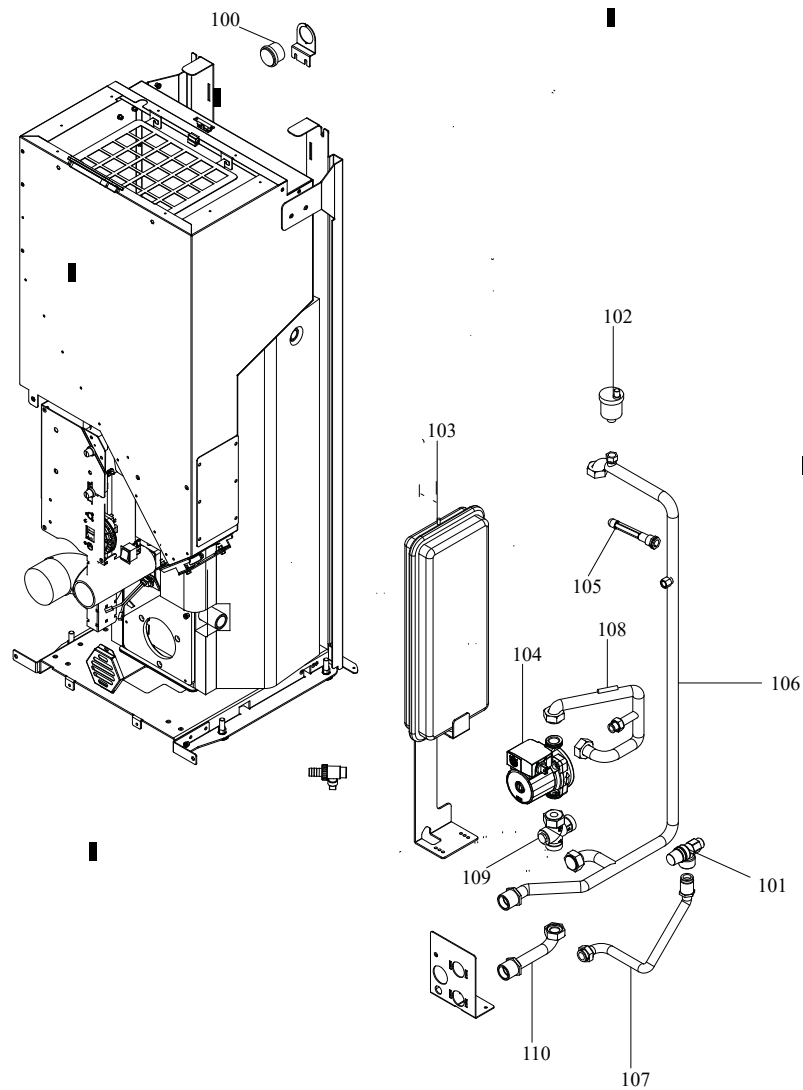

RIVESTIMENTO

004760708_001

www.pieces-de-poele.com

Pos	Code	Description	Poids kg	N	Q.té
2	892610110	coté rouge (couple)			1
2	892610111	cot] ivoire (couple)			1
2	892610112	cot] noir (couple)			1
3	895725950	JOINT (EPDM SH65)			1
5	895733600	Top en tôle	0		1
6	892610120	grille anterieure			1
7	892610130	grille de protection			1
8	892610090	cedre top			1
9	895726120	vitre de la porte foyer			1
10	895733640	deflecteur verre (couple)			1
11	895700430	axe			1
12	895733610	couvercle du r}servoir	0		1
14	892609780	POIGNÉE			1
15	892607050	support (couple)			1
16	892607060	cadre frontale			1
17	892609770	tiroir à cendres (complet)			1
18	895701110	joint en fibre de verre10MM (10MT)			1
19	892609790	tiroir à cendres (complet)			1
20	895702570	PIEDS D'APPUI 4 PIÈCES			1
21	895733620	porte foyer (complete) anthracite	0		1
22	895720750	porte foyer (seulement chassis)			1
24	895753740	brazier	0		1
25	892610080	grille de protection			1
26	892606850				1
27	895002550	imant			1
28	895715720	joint en fibre de verre 5 MM (10MT)			1
29	892609750				1
30	892606770				1
31	892610070	cote arri}re			1
32	892600100	axe			1
33	892606890	couple de charnière (couple)s			1
34	892610100	couple de charni}re			1
35	895727250	syst}me d'aliment. du pellet par glisser			1
36	895701100	JOINT EN FIBRE DE VERRE 6MM (10 MT)			1
37	892607150	levier de regulation			1
38	895717970	FERMETURE PORTE (ENSEMBLE DE 5 PIECES)			1

www.pieces-de-poele.com

IMPIANTO IDRAULICO

004760708_002

www.pieces-de-poele.com

Pos	Code	Description	Poids kg	N	Q.té
100	895710960	JAUGE			1
101	895005000	VALVE DE SECURITÉ			1
102	895711680	VANNE DE AIR			1
103	892607010	vase d'expansion			1
104	895737911	POMPA DE CIRCULACION	0		1
105	895704390	VASE POUR SONDE			1
106	895733240	tuyau profil} en cuivre	0		1
107	895733250	TUYAU PROFILÉ EN CUIVRE	0		1
108	895733260	TUYAU PROFILÉ EN CUIVRE	0		1
109	895752240	ANTICONDENSATION			1
110	895729810	tuyau profil} en cuivre			1