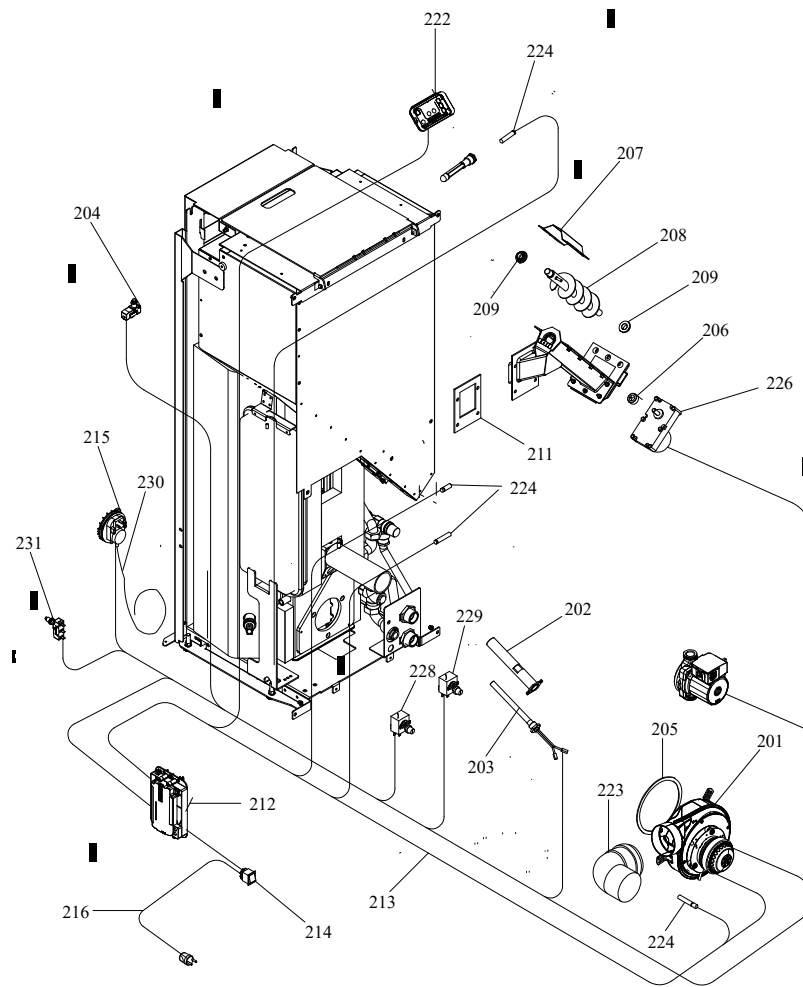

www.pieces-de-poele.com

IMPIANTO IDRAULICO

004760708_002

www.pieces-de-poele.com

Pos	Code	Description	Poids kg	N	Q.té
100	895710960	JAUGE			1
101	895005000	VALVE DE SECURITÉ			1
102	895711680	VANNE DE AIR			1
103	892607010	vase d'expansion			1
104	895737911	POMPA DE CIRCULACION	0		1
105	895704390	VASE POUR SONDE			1
106	895733240	tuyau profil} en cuivre	0		1
107	895733250	TUYAU PROFILÉ EN CUIVRE	0		1
108	895733260	TUYAU PROFILÉ EN CUIVRE	0		1
109	895752240	ANTICONDENSATION			1
110	895729810	tuyau profil} en cuivre			1

IMPIANTO IDRAULICO

004760708_002

COMANDI

004760708_003

www.pieces-de-poele.com

Pos	Code	Description	Poids kg	N	Q.té
201	895732700	VENTILATEUR EXTRACTEUR DES FUMÉES	0		1
202	892609980	RESISTANCE AVEC SUPPORT			1
203	892605960	RESISTANCE			1
204	895731990	MICRO INTERRUPTEUR (COMPLÈTE)	0		1
205	895715620	joint (cerapaper 10 pièces)			1
206	895700770	BAGUE			1
207	892607130	COUVERCLE			1
208	895702230	ecluse de chargement avec boucles			1
209	892005211	BAGUES (4 PIÈCES)			1
211	892609720	JOINT (CERAPAPER 10 PIÈCES)			1
212	895745642	fiche "F. ALPHA" (PROGRAMMABLE) 15KW	0		1
212	892008090	CARTE F. ALPHA 75 **NON PROGRAMME**	0		1
213	895745530	câblage "cable puissance"	0		1
214	895701340	INTERRUPTEUR			1
215	892605890	pressostat			1
216	895700900	CABLAGE D'ALIMENTATION			1
222	892606830	câblage "signal" (PLUG RJ11)			1
222	895732610	tableau de commande	0		1
223	895730410	COUDE 90[0		1
224	895733180	les sondes du groupe	0		1
226	895722100	motoreducteur 2 RPM CCW			1
228	895722260	thermostat			1
229	895701510	thermostat			1
230	895733170	COUPLE TUYAU SILICONE ROUGE/NOIR	0		1
231	895731990	MICRO INTERRUPTEUR (COMPLÈTE)	0		1