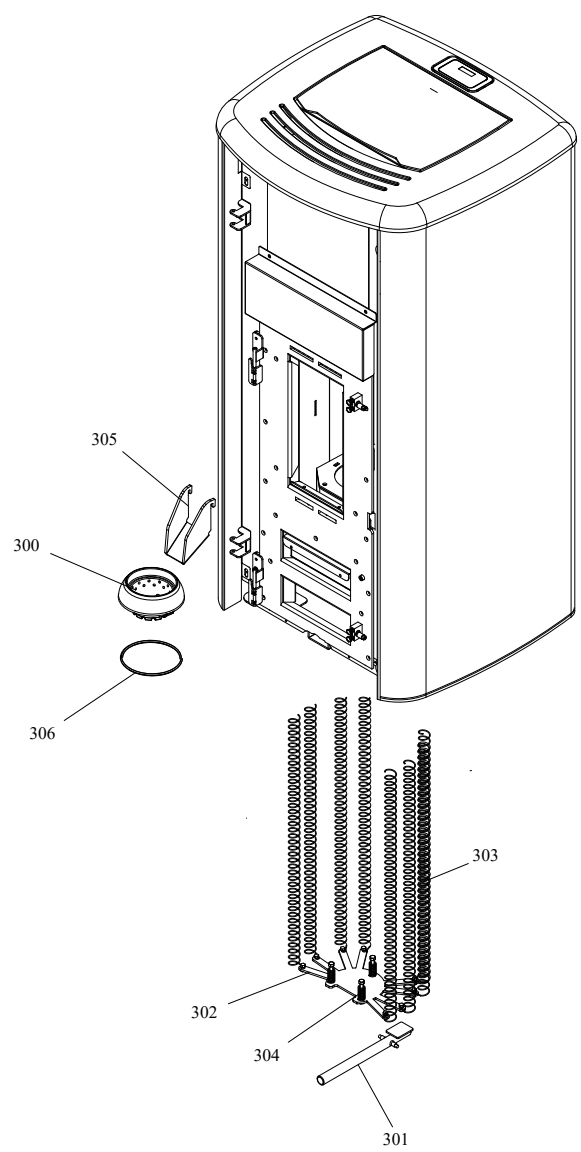

CALDAIA

004761041_003

www.pieces-de-poele.com

Pos	Code	Description	Poids kg	N	Q.té
300	892607330	BRASIER			1
301	892607150	levier de regulation			1
302	892609750				1
303	892606850				1
304	892609760	BOND (8 PIÈCES)			1
305	892607030				1
306	895701100	JOINT EN FIBRE DE VERRE 6MM (10 MT)			1

CALDAIA

004761041_003