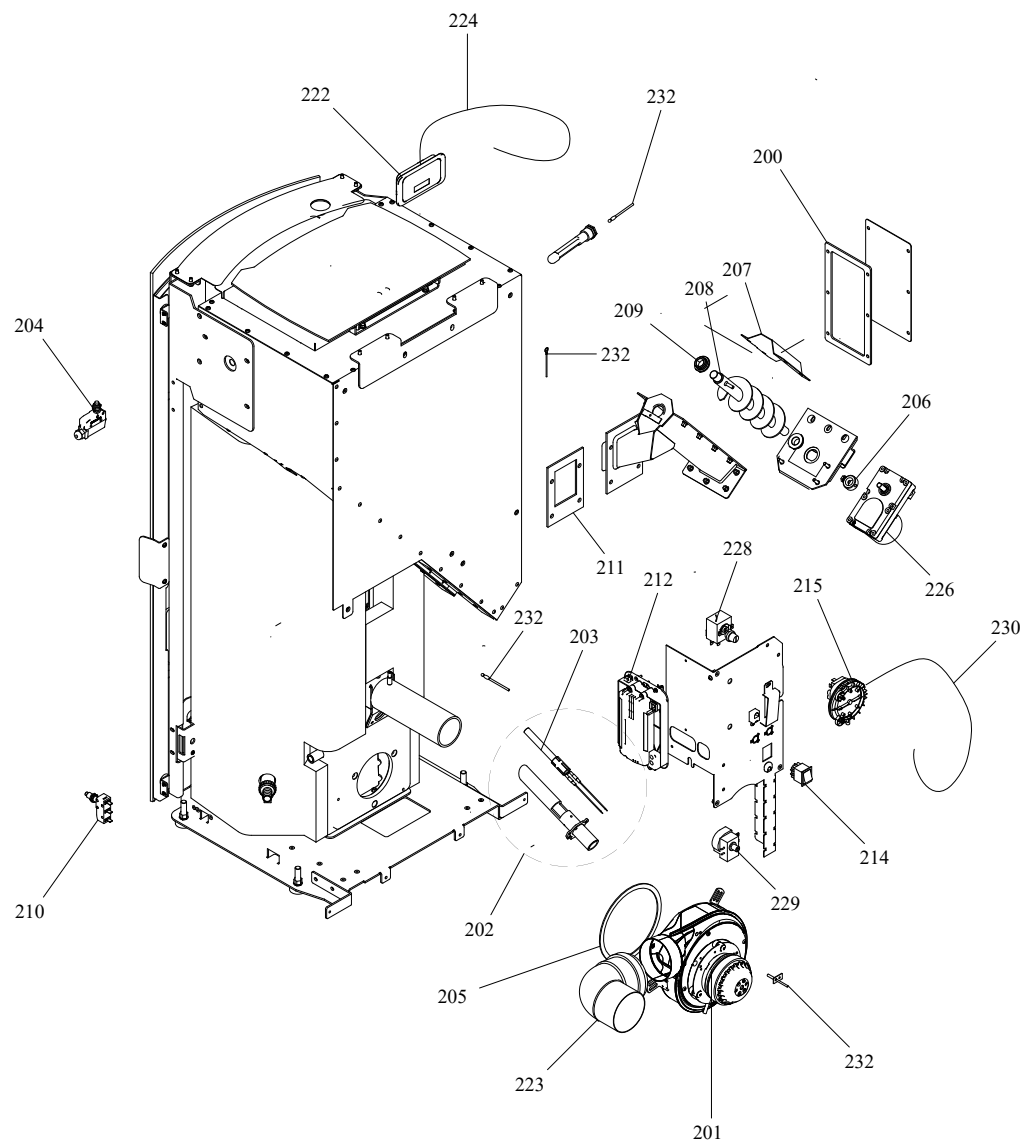

COMANDI

004761041_004

www.pieces-de-poele.com

Pos	Code	Description	Poids kg	N	Q.té
200	892606810		0		1
201	895732700	VENTILATEUR EXTRACTEUR DES FUMÉES	0		1
202	892605952		0		1
203	895737720	RESISTENCE	0		1
204	895731990	MICRO INTERRUPTEUR (COMPLÈTE)	0		1
205	895725780	joint (Cerapaper) ENSAMBLE DE 5 PIECES			1
206	895700770	BAGUE			1
207	892607130	COUVERCLE			1
208	895702230	ecluse de chargement avec boucles			1
209	892005211	BAGUES (4 PIÈCES)			1
210	895725940	micro interrupteur			1
211	892609720	JOINT (CERAPAPER 10 PIÈCES)			1
212	895745520	fiche "F. ALPHA" (PROGRAMMABLE)	0		1
212	895745521	fiche "F. ALPHA" (PROGRAMMABLE) 13KW	0		1
212	892008090	CARTE F. ALPHA 75 **NON PROGRAMME**	0		1
213	895745531	câblage "cable puissance"	0		1
214	895724200	interrupteur			1
215	892605890	pressostat			1
216	895700900	CABLAGE D'ALIMENTATION			1
222	895732610	tableau de commande	0		1
223	895730410	COUDE 90[	0		1
224	892606830	câblage "signal" (PLUG RJ11)			1
226	895722100	motoreducteur 2 RPM CCW			1
228	895722260	thermostat			1
229	895701510	thermostat			1
230	895733170	COUPLE TUYAU SILICONE ROUGE/NOIR	0		1
232	895733180	les sondes du groupe	0		1

COMANDI

004761041_004