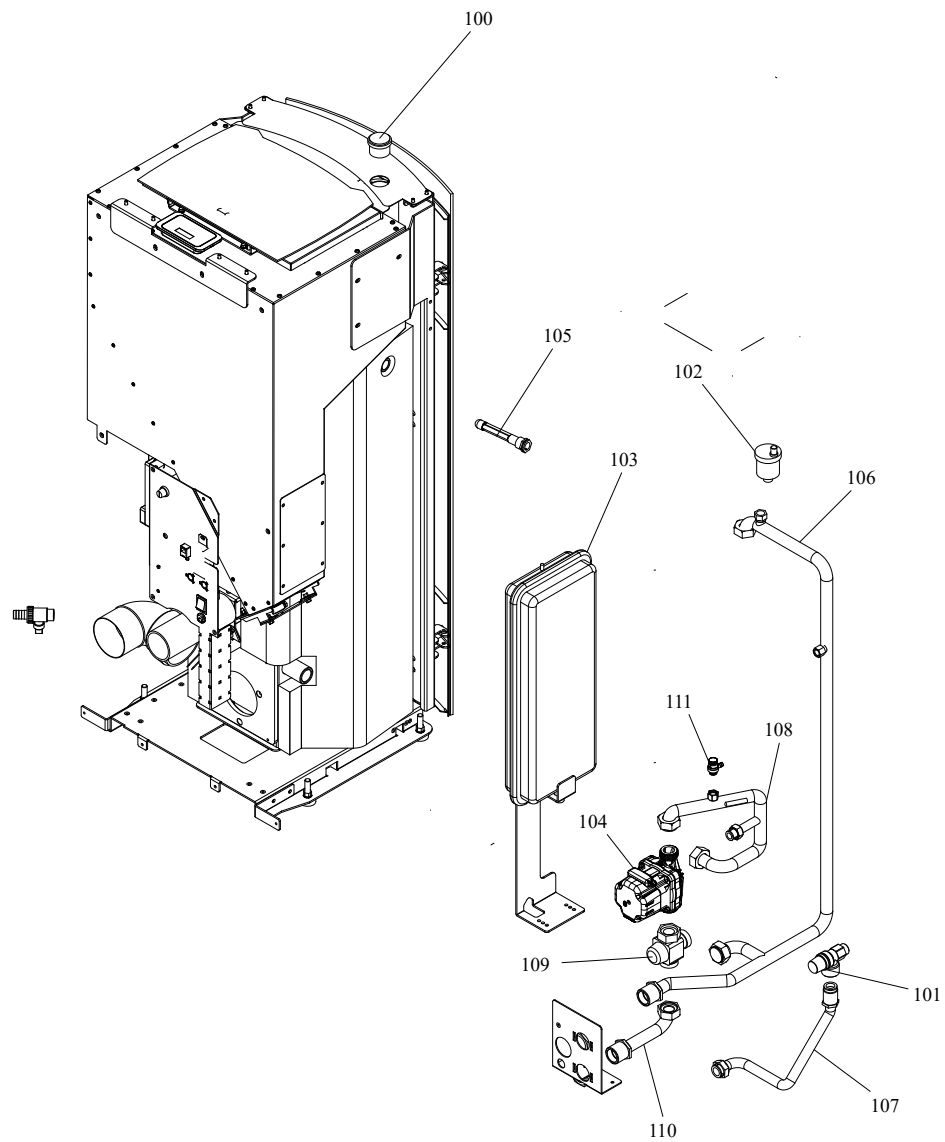

RIVESTIMENTO

004761041_001

www.pieces-de-poele.com

Pos	Code	Description	Poids kg	N	Q.té
1	895755151	couvercle du r}servoir (KIT COMPLÈTE)	0		1
2	895751042	tiroir } cendres	0		1
3	895753702	COUVERCLE DU RÉSERVOIR	0		1
4	895701050	Bande en fibre de verre			1
5	895755710	VERRE FRONTAL	0		1
6	895738411	FERMETURE PORTE	0		1
7	895735690	AXE (10 PIÈCES)+ÉCROU DE BLOCAGE	0		1
8	895754732	deflecteur superieur	0		1
9	895750442	LEVEL DE FERMETURE	0		1
10	895755282	PORTE EXTERNE (COMPLÈTE)	0		1
11	895753861	imant (2 pièces)	0		1
12	895753551	poign}e	0		1
13	895751873	CHARNIÈRES (COUPLE)	0		1
14	895751978	COTE ARRIÈRE	0		1
15	895702570	PIEDS D'APPUI 4 PIÈCES			1
16	895753737	porte foyer (complet)	0		1
17	895705831	eteint (2 PC)	0		1
18	895753805	CHARNIÈRES (COUPLE)	0		1
19	895734160	JOINT EN VERRE (5MT)	0		1
20	895717970	FERMETURE PORTE (ENSEMBLE DE 5 PIECES)			1
21	895755310	POIGNÉE	0		1
22	895755185	CHARNIÈRES (COUPLE)	0		1
23	895733880	Bande en fibre de verre	0		1
24	895755290	cot} acier droite ROUGE	0		1
24	895755291	coté acier droite BLANCE	0		1
24	895755292	coté acier droite NOIRE	0		1
24	895755293	COTÉ ACIER (MOKA) DROIT	0		1
25	895755300	coté acier GAUCHE ROUGE	0		1
25	895755301	coté acier GAUCHE BLANCE	0		1
25	895755302	coté acier GAUCHE NOIRE	0		1
25	895755303	COTÉ ACIER (MOKA) GAUCHE	0		1
26	895752090	JOINT EN VERRE (5MT)	0		1

RIVESTIMENTO

004761041_001

IMPIANTO IDRAULICO

004761041_002

www.pieces-de-poele.com

Pos	Code	Description	Poids kg	N	Q.té
100	895710960	JAUGE			1
101	895005000	VALVE DE SECURITÉ			1
102	895711680	VANNE DE AIR			1
103	892607010	vase d'expansion			1
104	895737910	POMPA DE CIRCULACION	0		1
105	895704390	VASE POUR SONDE			1
106	895733240	tuyau profil} en cuivre	0		1
107	895733250	TUYAU PROFILÉ EN CUIVRE	0		1
108	895733261	TUYAU PROFILÉ EN CUIVRE	0		1
109	895752240	ANTICONDENSATION			1
110	895729810	tuyau profil} en cuivre			1
111	895733821	ROBINET DE DÉCHARGE 1/4G	0		1