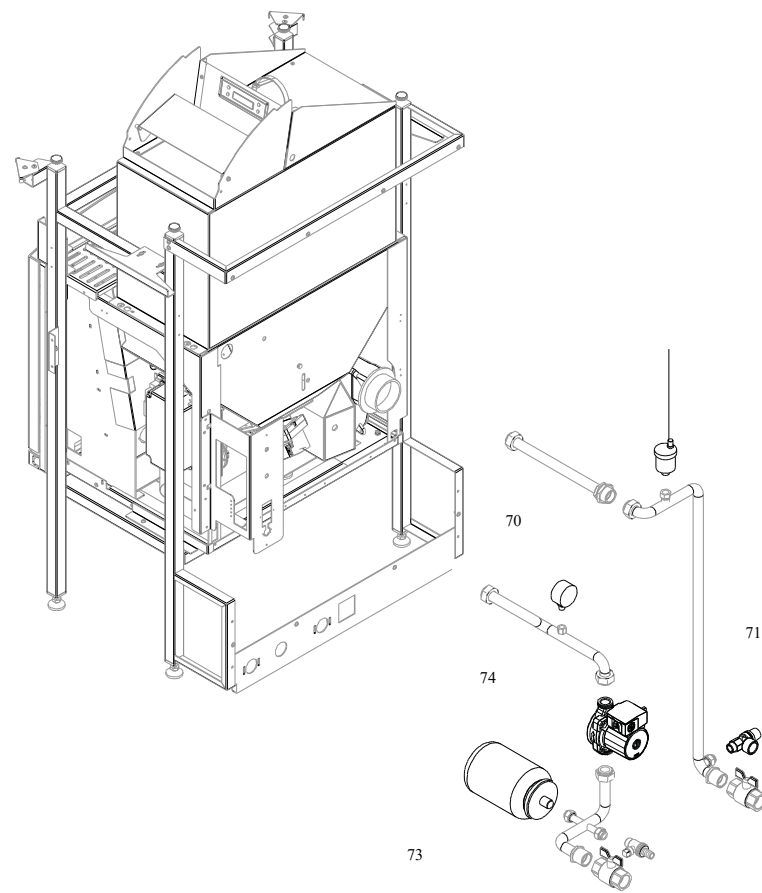

RIVESTIMENTO

004760286_001

SCHEDE: I050 / I023

- TERMOCOPPIA: Utilizzare tipo "J" / Thermocouple type "J"
Rispettare la polarità / You must ensure the polarity into clamp
Non fare giunzioni. / Do not make junction
- NTC 10K Uguale per tutte le schede / NTC probe 10K are the same for all the PCB
- LUNGHEZZA Lunghezza standard 2 MT eventualmente adattare // Standard length 2 meters. You can extend the wire up to 5 meters with standard wire otherwise use shield wire

SCHEMA SONDE SCHEDE IO23_IO50

Pos	Code	Description	Poids kg	N	Q.té
2	895726550	sonde (avec trou)			1
3	895727180	SONDE (NTC10KOHM)			1
4	895722460	sonde (avec support)			1

SCHEMA SONDE SCHEDA IO23_IO50

CERAMICA

004760286_002

www.pieces-de-poele.com

Pos	Code	Description	Poids kg	N	Q.té
52	895713050	Partie Front. Sup. Ceram. Beige			1
53	895713070	element a coin ceramique beige			1
54	895713080	coté beige en céramique			1
55	895713060	top ceramique rouge			1
56	895713040	op ceramique rouge bordeaux			1
57	895713020	dome ceramique beige			1
58	895713030	top ceramique beige			1

CERAMICA

004760286_002

IMPIANTO IDRAULICO

004760286_003

www.pieces-de-poele.com

Pos	Code	Description	Poids kg	N	Q.té
70	895711670	jaugé			1
71	895005000	VALVE DE SECURITÉ			1
72	895711680	VANNE DE AIR			1
73	895711660	vase d'expansion			1
74	895745591	POMPA DE CIRCULACION	CIRCOLATORE YONOSPORA CON CAVETTO		1