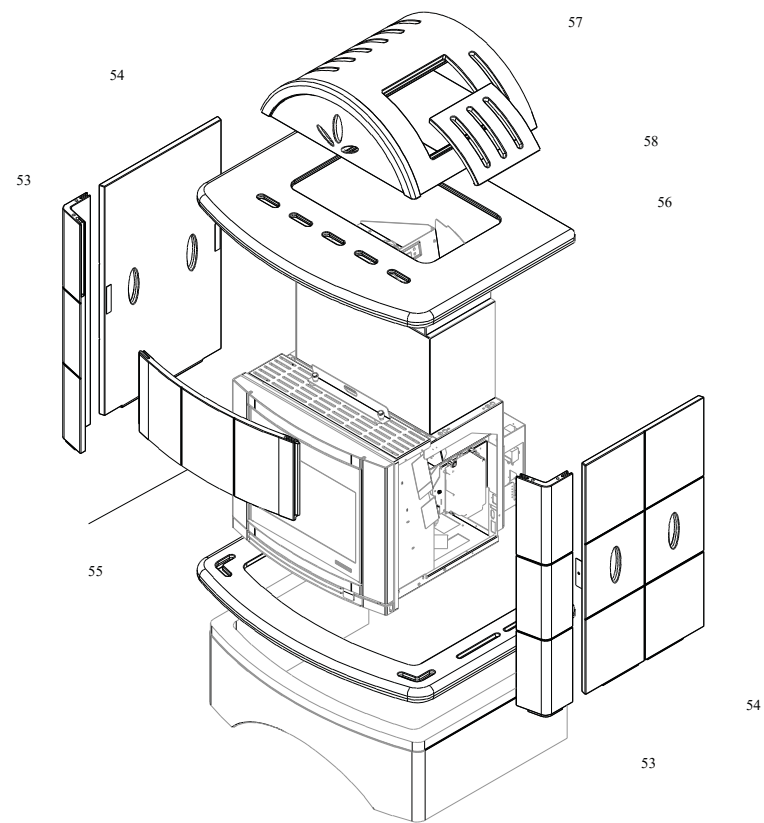

RIVESTIMENTO

004760286_001

www.pieces-de-poele.com

Pos	Code	Description	Poids kg	N	Q.té
1	895710480	porte foyer (complet)			1
2	895710510	vitre de la porte foyer			1
3	895710490	axe			1
4	895732450	chassis du vitre	0		1
6	895705831	eteint (2 PC)	0		1
7	895710550	fermeture porte			1
8	895719370	grille de protection			1
9	895710470	couple de charnière (couple)s			1
10	895721910	deflecteur de vitre			1
11	892606400	plaque			1
12	892503440	joint en fibre de verre (10MT)			1
13	895701820	poignée (2 pièces)			1
14	895710650	grille de protection			1

RIVESTIMENTO

004760286_001

SCHEDE: I050 / I023

- TERMOCOPPIA: Utilizzare tipo "J" / Thermocouple type "J"
Rispettare la polarità / You must ensure the polarity into clamp
Non fare giunzioni. / Do not make junction
- NTC 10K Uguale per tutte le schede / NTC probe 10K are the same for all the PCB
- LUNGHEZZA Lunghezza standard 2 MT eventualmente adattare // Standard length 2 meters. You can extend the wire up to 5 meters with standard wire otherwise use shield wire

SCHEMA SONDE SCHEDE IO23_IO50

Pos	Code	Description	Poids kg	N	Q.té
2	895726550	sonde (avec trou)			1
3	895727180	SONDE (NTC10KOHM)			1
4	895722460	sonde (avec support)			1

SCHEMA SONDE SCHEDA IO23_IO50

CERAMICA

004760286_002

www.pieces-de-poele.com

Pos	Code	Description	Poids kg	N	Q.té
52	895713050	Partie Front. Sup. Ceram. Beige			1
53	895713070	element a coin ceramique beige			1
54	895713080	coté beige en céramique			1
55	895713060	top ceramique rouge			1
56	895713040	op ceramique rouge bordeaux			1
57	895713020	dome ceramique beige			1
58	895713030	top ceramique beige			1