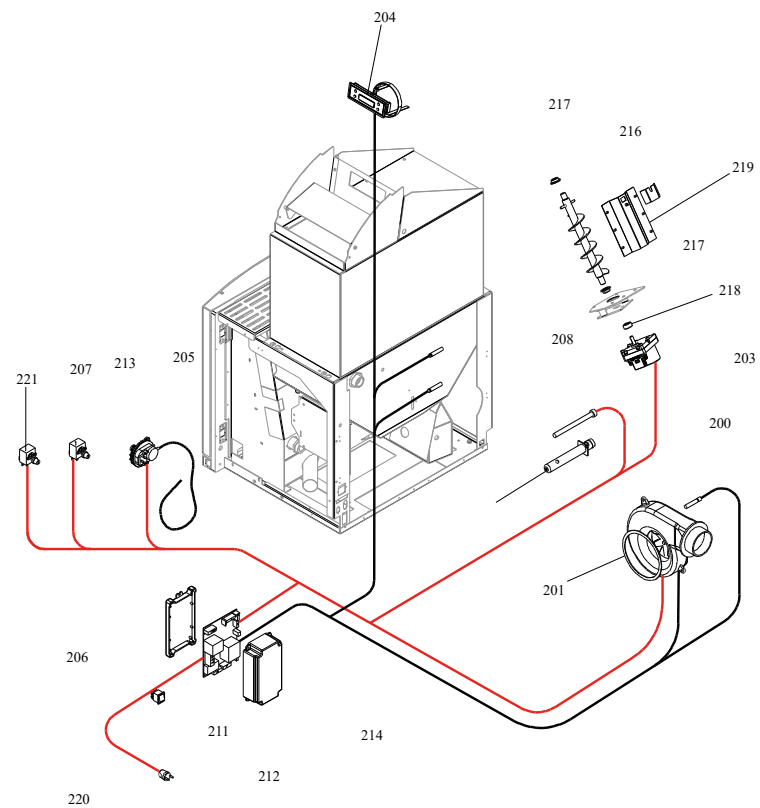

COMANDI

004760286_005

Pos	Code	Description	Poids kg	N	Q.té
200	895732430	ventilateur extracteur de fumée (complèt	0		1
201	895715620	joint (cerapaper 10 pièces)			1
203	895722100	motoreducteur 2 RPM CCW			1
204	895714830	tableau			1
205	895701080	TUYAU EN SILICONE			1
206	892604920	prise d'aire			1
207	895722260	thermostat			1
208	895727400	RESISTENCE	0		1
209	895704100	resistance			1
211	895713750	FICHE I023 (PROGRAMMABLE)	DE15 IC 15KW-DE15 IM 15KW-CARLA IDRO 15KW-ANITA ROSA 15 KW		1
212	895718850	boite			1
213	895712030	pressostat			1
214	895732460	câblage signal+puissance	0		1
216	895702230	ecluse de chargement avec boucles			1
217	892005211	BAGUES (4 PIÈCES)			1
218	895700770	BAGUE			1
219	895704450	couvercle			1
220	895717820	CABLAGE D'ALIMENTATION			1
221	895701510	thermostat			1

COMANDI

004760286_005