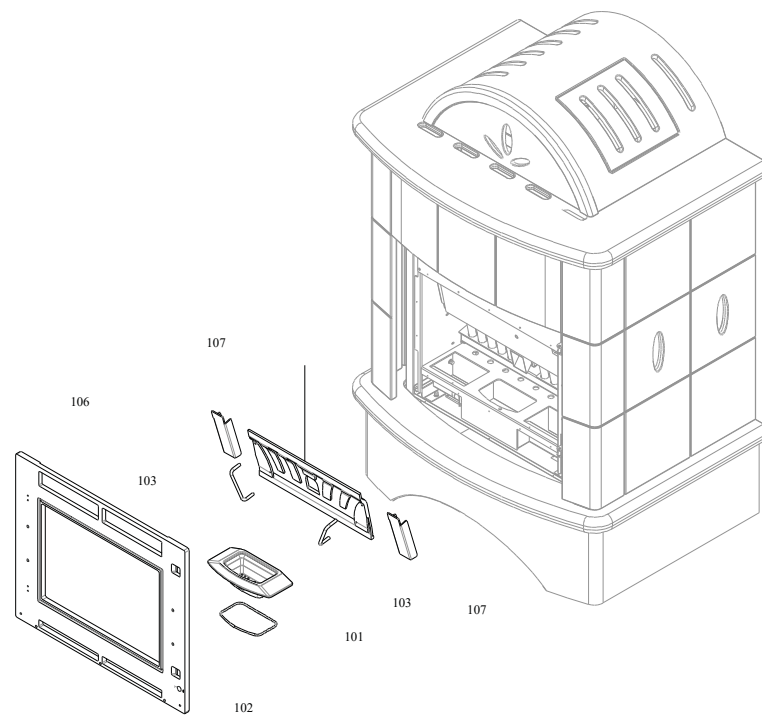

004760286_002

www.pieces-de-poele.com

Pos	Code	Description	Poids kg	N	Q.té
52	895713050	Partie Front. Sup. Ceram. Beige			1
53	895713070	element a coin ceramique beige			1
54	895713080	coté beige en céramique			1
55	895713060	top ceramique rouge			1
56	895713040	op ceramique rouge bordeaux			1
57	895713020	dome ceramique beige			1
58	895713030	top ceramique beige			1

CERAMICA

004760286_002

IMPIANTO IDRAULICO

004760286_003

www.pieces-de-poele.com

Pos	Code	Description	Poids kg	N	Q.té
70	895711670	jaugé			1
71	895005000	VALVE DE SECURITÉ			1
72	895711680	VANNE DE AIR			1
73	895711660	vase d'expansion			1
74	895745591	POMPA DE CIRCULACION	CIRCOLATORE YONOSPORA CON CAVETTO		1

IMPIANTO IDRAULICO

004760286_003

CALDAIA

004760286_004

www.pieces-de-poele.com

Pos	Code	Description	Poids kg	N	Q.té
100	895710660	paroi de fond			1
101	895704670	brazier			1
102	895701100	JOINT EN FIBRE DE VERRE 6MM (10 MT)			1
103	895710340	POIGNÉE (2 PIÈCES)			1
106	895721600	cadre			1
107	895705470	SUPPORT			1