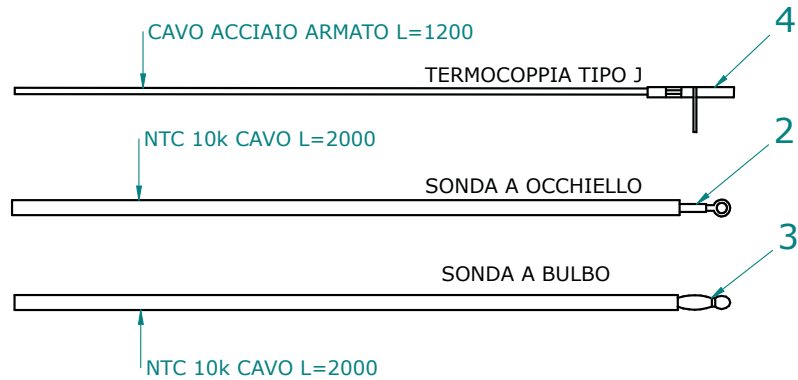

RIVESTIMENTO

004760286_001

www.pieces-de-poele.com

Pos	Code	Description	Poids kg	N	Q.té
1	895710480	porte foyer (complet)			1
2	895710510	vitre de la porte foyer			1
3	895710490	axe			1
4	895732450	chassis du vitre	0		1
6	895705831	eteint (2 PC)	0		1
7	895710550	fermeture porte			1
8	895719370	grille de protection			1
9	895710470	couple de charnière (couple)s			1
10	895721910	deflecteur de vitre			1
11	892606400	plaque			1
12	892503440	joint en fibre de verre (10MT)			1
13	895701820	poignée (2 pièces)			1
14	895710650	grille de protection			1

RIVESTIMENTO

004760286_001

SCHEDE: I050 / I023

- TERMOCOPPIA: Utilizzare tipo "J" / Thermocouple type "J"
Rispettare la polarità / You must ensure the polarity into clamp
Non fare giunzioni. / Do not make junction
- NTC 10K Uguale per tutte le schede / NTC probe 10K are the same for all the PCB
- LUNGHEZZA Lunghezza standard 2 MT eventualmente adattare // Standard length 2 meters. You can extend the wire up to 5 meters with standard wire otherwise use shield wire

SCHEMA SONDE SCHEDE IO23_IO50

Pos	Code	Description	Poids kg	N	Q.té
2	895726550	sonde (avec trou)			1
3	895727180	SONDE (NTC10KOHM)			1
4	895722460	sonde (avec support)			1

SCHEMA SONDE SCHEDA IO23_IO50

CERAMICA

004760286_002

www.pieces-de-poele.com

Pos	Code	Description	Poids kg	N	Q.té
52	895713050	Partie Front. Sup. Ceram. Beige			1
53	895713070	element a coin ceramique beige			1
54	895713080	coté beige en céramique			1
55	895713060	top ceramique rouge			1
56	895713040	op ceramique rouge bordeaux			1
57	895713020	dome ceramique beige			1
58	895713030	top ceramique beige			1