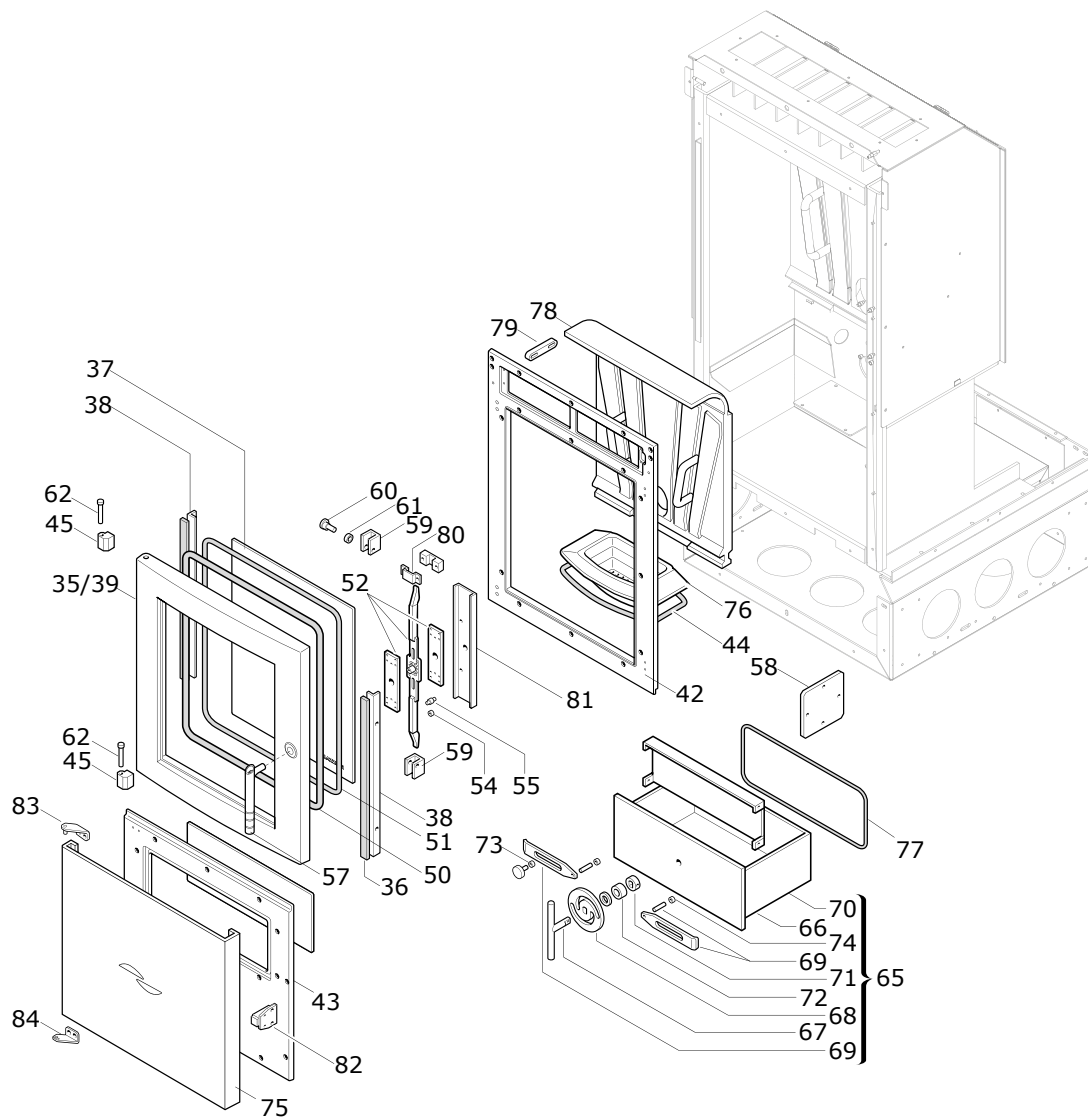

CALDAIA

004721603_002

Pos	Code	Description	Poids kg	N	Q.té
35	895709890	porte foyer (complet)			1
36	895708630	Bande en fibre de verre			1
37	895709690	vitre			1
38	895709070	équerrres de fixation vitre 8couple)			1
39	895709900	porte foyer (seulement chassis)			1
42	895708840	cadre frontale			1
43	895709590	cadre frontal inferieur			1
44	892602760	joint en verre 5 MM (10MT)			1
45	895708870	couple de charnière (couple)s			1
50	895701120	JOINT EN FIBRE DE VERRE 8 MM (10MT)			1
51	894700440	joint en verre 3 MM (10MT)			1
52	895709700	level de fermeture (complète)			1
54	895709090				1
55	895709100				1
57	895709720	poignée			1
58	895700670	Trappe de visite			1
59	895708850	fermeture porte			1
60	895708860	axe (2 pièces)			1
61	895704570	boussole (8 pièces)			1
62	895705831	eteint (2 PC)	0		1
65	895709000	tiroir à cendres (complet)			1
66	895709010	tiroir à cendres (complet)			1
67	895709020	poign}e			1
68	895706840	came (mécanique)			1
69	895706860	level de fermeture			1
70	895706870	couvercle			1
71	895706830	pi}ce de fixation gache			1
72	895706820	etre toise (couple)			1
73	895706880	boussole (4pièces)			1
74	895706890	boussole (4pièces)			1
75	895710030				1
76	895706550	brazier 11KW			1
77	895701100	JOINT EN FIBRE DE VERRE 6MM (10 MT)			1
78	895700480	paroi de fond			1
79	895700570	support			1
80	895709130	guide (couple)			1

CALDAIA

004721603_002