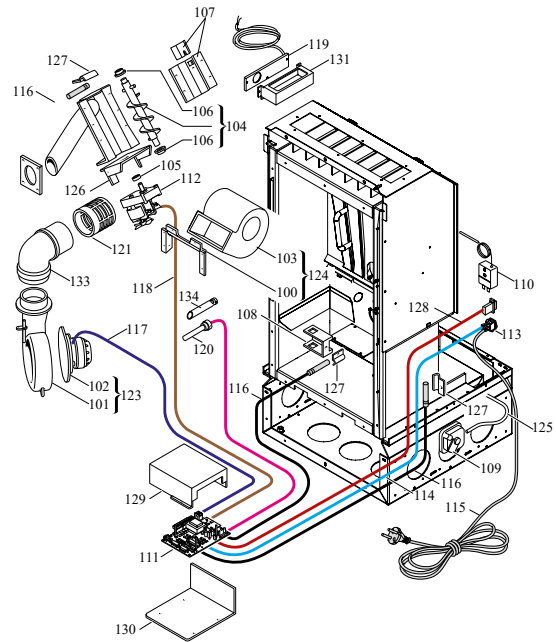

www.pieces-de-poele.com

COMANDI

004721603_003

www.pieces-de-poele.com

Pos	Code	Description	Poids kg	N	Q.té
100	895704420	support			1
101	895700860	extracteur de fume (SANS MOTEUR) e)			1
102	895700600	ventilateur			1
103	895700630	ventilateur			1
			- DA MATRICOLA 02052219 A MATRICOLA 03100801 UTILIZZARE VENTILATORE 895700630		
104	895700760	ecluse de chargement avec boucles			1
105	895700770	BAGUE			1
106	892005211	BAGUES (4 PIÈCES)			1
107	895704440	couvercle			1
108	895700910	support			1
109	895713130	pressostat			1
110	895722260	thermostat			1
111	895705210	fiche ECOFIRE			1
112	895700800	motoreducteur 1,3 RPM CW			1
113	895701340	INTERRUPTEUR			1
114	895701350	cablage			1
115	895700900	CABLAGE D'ALIMENTATION			1
116	895700870	câblage sonde			1
117	895704070	cablage			1
118	895704930				1
119	895701530	tableau			1
120	895700660	resistance			1
121	895700490	VENT TERMINAL			1
123	892603940	ventilateur extracteur de fumée (complète)			1
124	895706540				1
125	895706530	tuyau			1
126	895704940	support			1
127	895707720	support			1
128	895708980	cablage			1
129	895705350	couvercle			1
130	895706730	support			1
131	895709670	support			1
133	895730410	COUDE 90[0		1
134	895706500	resistance avec support			1