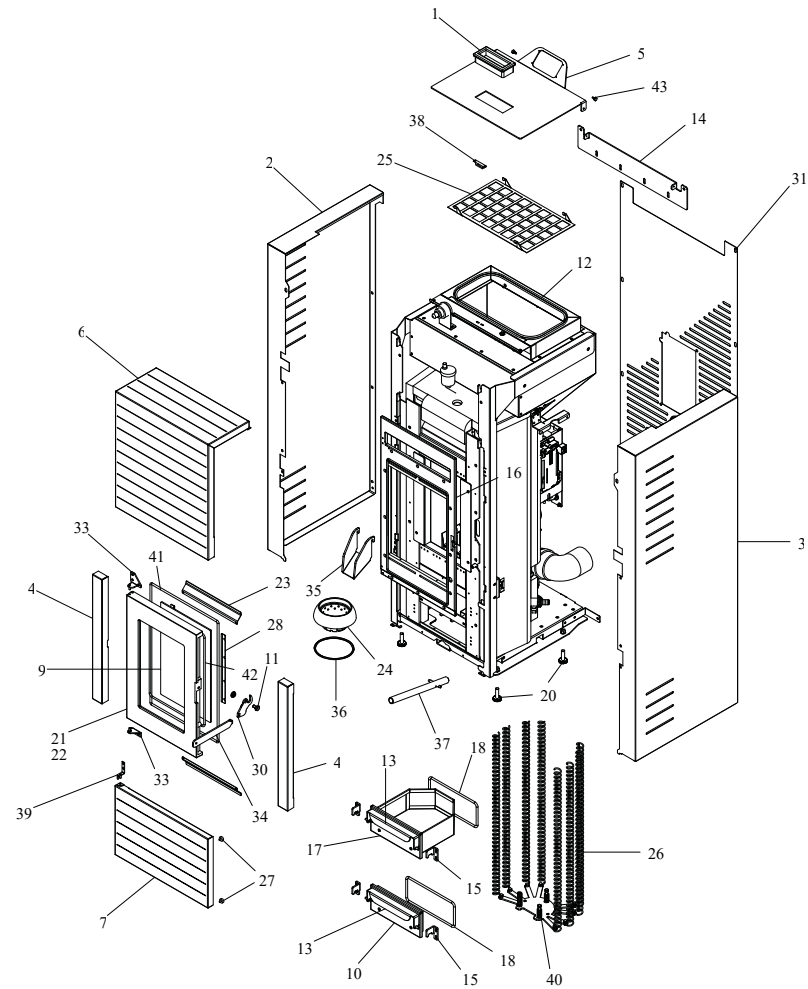

**SCHÉMA DE SONDES N100_O100_F
ALPHA**

**SCHEMA SONDE N100_O100_FUMIS
ALPHA**

004760694_001

004760694_001

Pos	Code	Description	Poids kg	N	Q.té
1	895726220	poignée			1
2	892607100	coté acier gauche	FIANCO SX VERNICIATO ROSSO		1
2	892607101	coté acier gauche	FIANCO SX VERNICIATO BEIGE GOFFRATO POL		1
2	892607102	cot} acier gauche	FIANCO SX VERNICIATO NERO		1
3	892607110	coté acier droite ROUGE	FIANCO DX VERNICIATO ROSSO		1
3	892607111	coté acier droite	FIANCO DX VERNICIATO BEIGE GOFFRATO POL		1
3	892607112	cot} acier droite	FIANCO DX VERNICIATO NERO		1
4	892607120				1
5	892607090				1
6	004769991	NON DISPONIBLE			1
7	892607070				1
9	895726120	vitre de la porte foyer			1
10	892609790	tiroir à cendres (complet)			1
11	895700430	axe			1
12	895725950	JOINT (EPDM SH65)			1
13	892609780	POIGNÉE			1
14	892607040	charni}re			1
15	892607050	support (couple)			1
16	892607060	cadre frontale			1
17	892609770	tiroir à cendres (complet)			1
18	892602770	joint en verre 10MM (10MT)	POS. ANTERIORE		1
20	895702570	PIEDS D'APPUI 4 PIÈCES			1
21	892606760	porte foyer (complete)			1
22	892606800				1
23	895733640	deflecteur verre (couple)			1
24	892607330	BRASIER			1
25	892606910	GRILLE DE PROTECTION			1
26	892606850				1
27	895002550	imant			1
28	895733630]querres de fixation vitre 8couple)			1
30	892606770				1
31	892606900				1
33	892606890	couple de charnière (couple)s			1
34	892607140	levier de commande			1
35	892607030				1
36	895701100	JOINT EN FIBRE DE VERRE 6MM (10 MT)			1