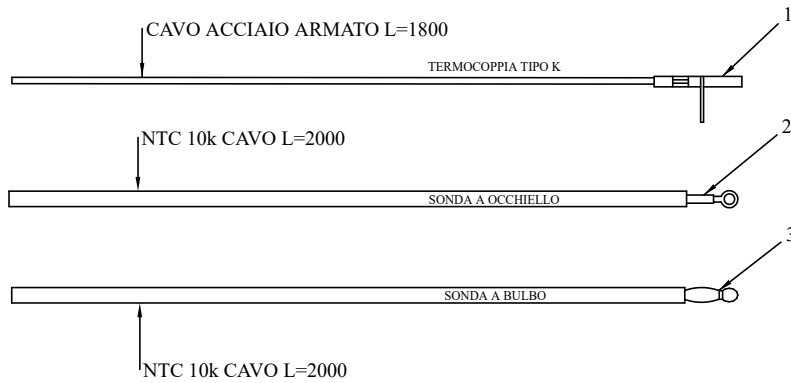

SCHEDE: N100- O100 - FUMIS ALPHA

www.micronovasrl.com
MOD. O100

www.micronovasrl.com
MOD. N100

Model: Fumis Alpha 65-230-BOX
Type: Palazzetti 002520700
Input: 230 V, 50/60 Hz, 3 A max

- TERMOCOPPIA: Utilizzare tipo "K"/ Thermocouple type "K"
Rispettare la polarità / You must ensure the polarity into clamp
Non fare giunzioni. / Do not make junction
- NTC 10K Uguali per tutte le schede / NTC probe 10K are the same for all the PCB
- LUNGHEZZA Lunghezza standard 2 MT eventualmente adattare // Standard length 2 meters. You can extend the wire up to 5 meters with standard wire otherwise use shield wire