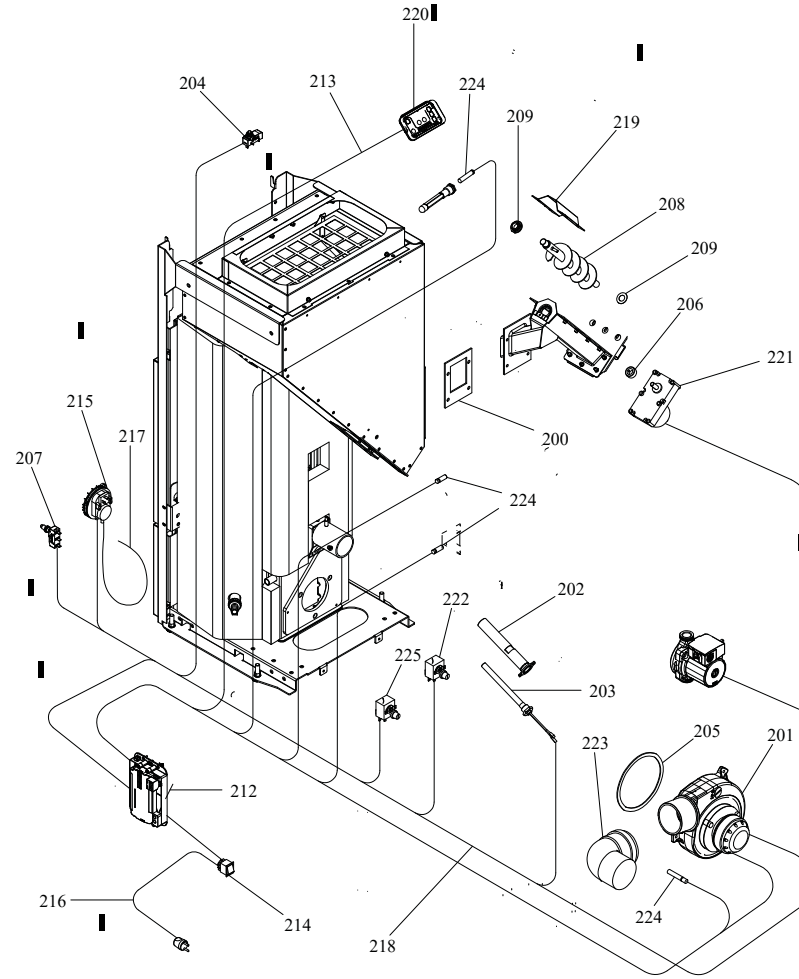

004760694_003

004760694_003

Pos	Code	Description	Poids kg	N	Q.té
200	892609720	JOINT (CERAPAPER 10 PIÈCES)			1
201	895732700	VENTILATEUR EXTRACTEUR DES FUMÉES	0		1
202	892605950	RESISTANCE AVEC SUPPORT			1
203	892605960	RESISTANCE			1
204	895722860	micro interrupteur (8mm)			1
205	895728840	JOINT (CERAPAPER)			1
206	895700770	BAGUE			1
207	895725940	micro interrupteur			1
208	895702230	ecluse de chargement avec boucles			1
209	892005211	BAGUES (4 PIÈCES)			1
212	895745520	fiche "F. ALPHA" (PROGRAMMABLE)	0		1
212	895745521	fiche "F. ALPHA" (PROGRAMMABLE) 13KW	0		1
213	892606830	câblage "signal" (PLUG RJ11)			1
214	895701340	INTERRUPTEUR			1
215	892605890	pressostat			1
216	895700900	CABLAGE D'ALIMENTATION			1
217	895733170	COUPLE TUYAU SILICONE ROUGE/NOIR	0		1
218	895745530	câblage "cable puissance"	0		1
219	892607130	COUVERCLE			1
220	895732610	tableau de commande	0		1
221	895722100	motoreducteur 2 RPM CCW			1
222	895722260	thermostat			1
223	895730410	COUDE 90°	0		1
224	895733180	les sondes du groupe	0		1
225	895701510	thermostat			1

004760694_003

004760694_003