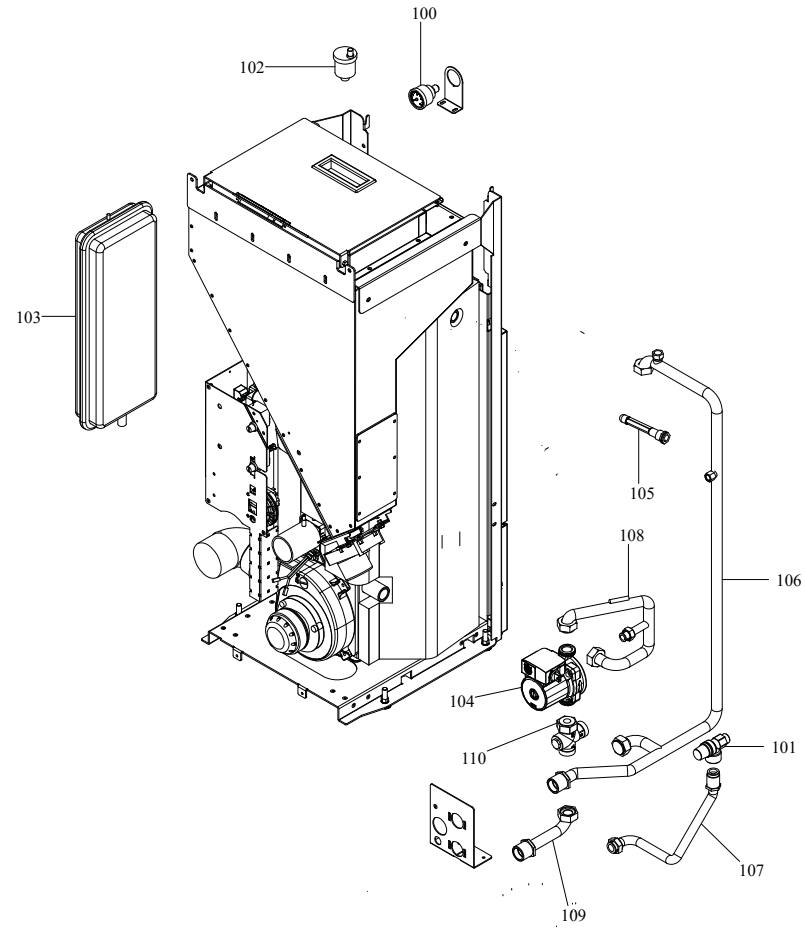

004760694_002

004760694_002

Pos	Code	Description	Poids kg	N	Q.té
100	895710960	JAUGE			1
101	895005000	VALVE DE SECURITÉ			1
102	895711680	VANNE DE AIR			1
103	892607010	vase d'expansion			1
104	895737911	POMPA DE CIRCULACION	0		1
105	895704390	VASE POUR SONDE			1
106	895733240	tuyau profil} en cuivre	0		1
107	895733250	TUYAU PROFILÉ EN CUIVRE	0		1
108	895733260	TUYAU PROFILÉ EN CUIVRE	0		1
109	895729810	tuyau profil} en cuivre			1
110	895752240	ANTICONDENSATION			1

004760694_002

004760694_002