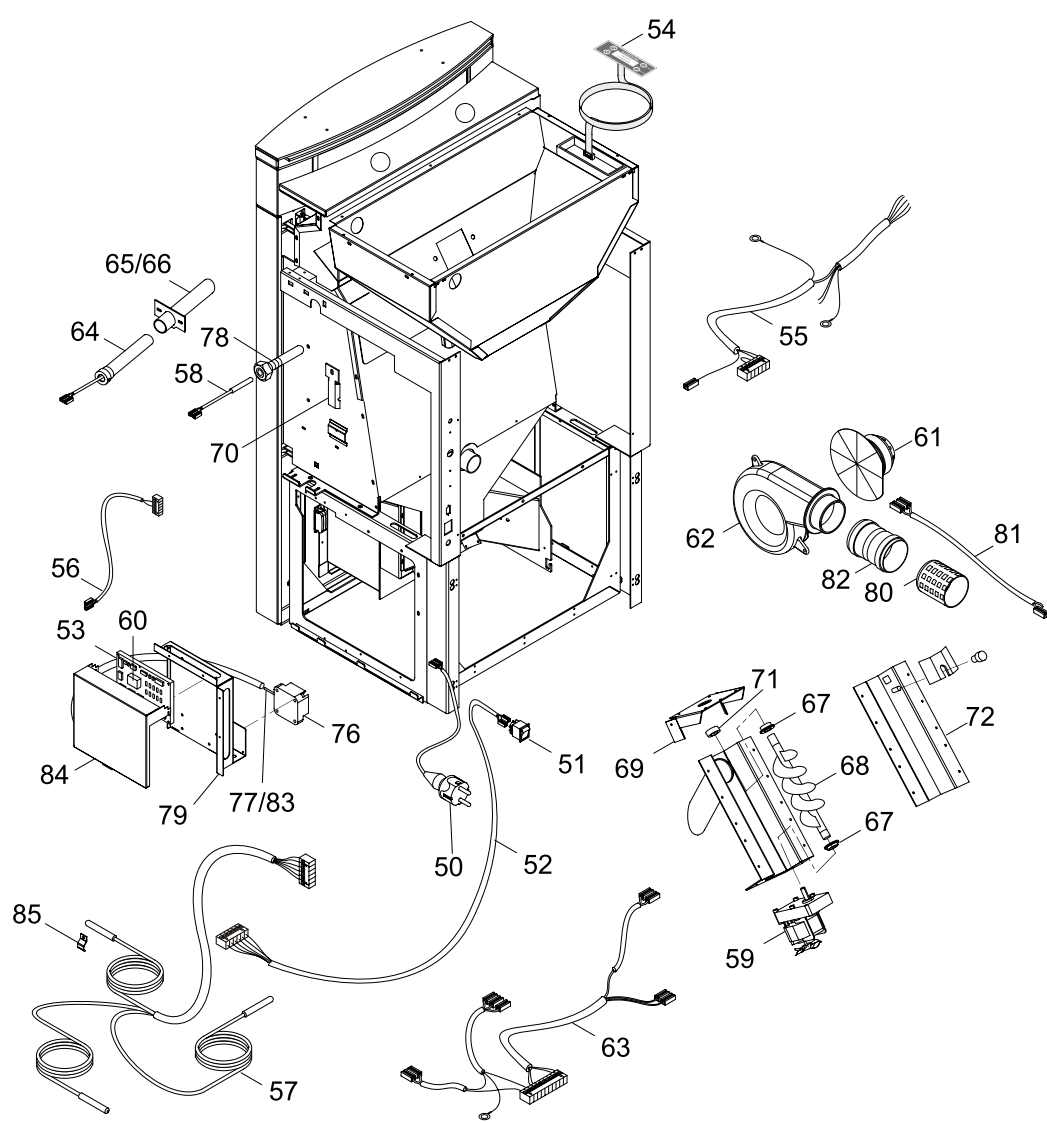

CALDAIA

004721059_001

CALDAIA

004721059_001

www.pieces-de-poele.com

Pos	Code	Description	Poids kg	N	Q.té
47	895701820	poignée (2 pièces)			1
48	895707780				1

CALDAIA

004721059_001

www.pieces-de-poele.com

COMANDI

004721059_002

Pos	Code	Description	Poids kg	N	Q.té
50	895700900	CABLAGE D'ALIMENTATION			1
51	895701340	INTERRUPTEUR			1
52	895701350	cablage			1
53	895705190	fiche ECOFIRE IDRO			1
54	895701530	tableau			1
55	895704110	CÂBLAGE "SIGNAL"			1
56	895700880	CABLAGE			1
57	895700870	câblage sonde			1
58	895701510	thermostat			1
59	895700800	motoreducteur 1,3 RPM CW			1
60	895705140				1
61	895700600	ventilateur			1
62	895700860	extracteur de fume (SANS MOTEUR) e			1
63	895704060				1
64	895700660	resistance			1
65	895704090	SUPPORT POUR RESISTRANCE			1
66	895704100	resistance			1
67	892005211	BAGUES (4 PIÈCES)			1
68	895702230	ecluse de chargement avec boucles			1
69	895704940	support			1
70	895707790				1
71	895700770	BAGUE			1
72	895704450	couvercle			1
76	895713130	pressostat			1
77	895701080	TUYAU EN SILICONE			1
78	895704390	VASE POUR SONDE			1
79	895704260	SUPPORT			1
80	895700490	VENT TERMINAL			1
81	895704070	cablage			1
82	895732120	tuyau			1
83	895704540	tuyau			1
84	895704330	COUVERCLE			1
85	895707720	support			1