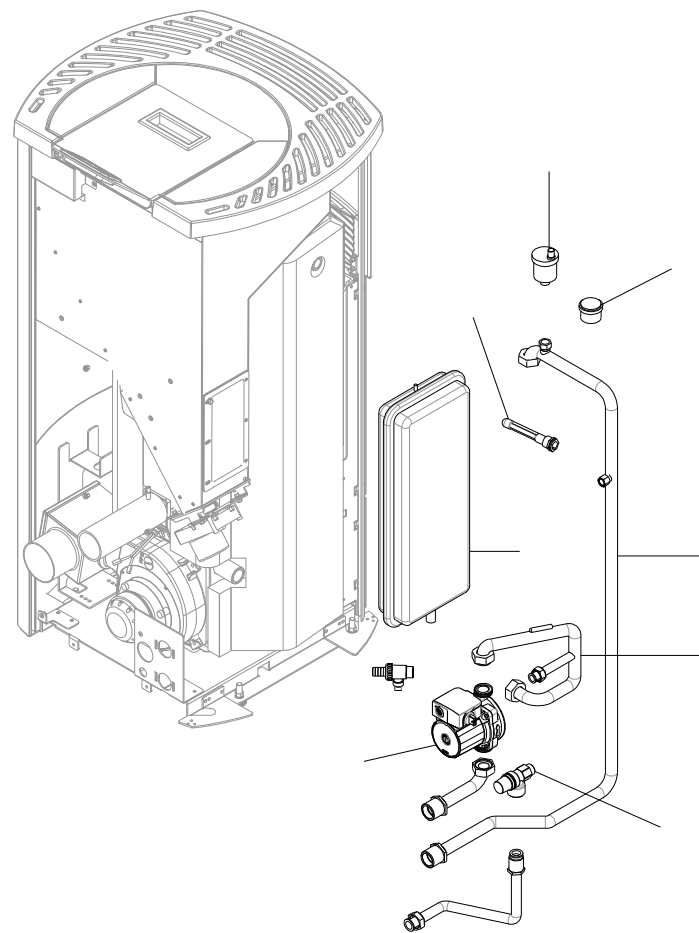

004760292_003

004760292_003

Pos	Code	Description	Poids kg	N	Q.té
104	895737912	POMPA DE CIRCULACION	0		1
302	892607010	vase d'expansion			1
303	895711680	VANNE DE AIR			1
304	895005000	VALVE DE SECURITÉ			1
305	895710960	JAUGE			1
306	895704390	VASE POUR SONDE			1
307	892606920				1
309	892609990	tuyau profil] en cuivre			1

004760292_003

004760292_003