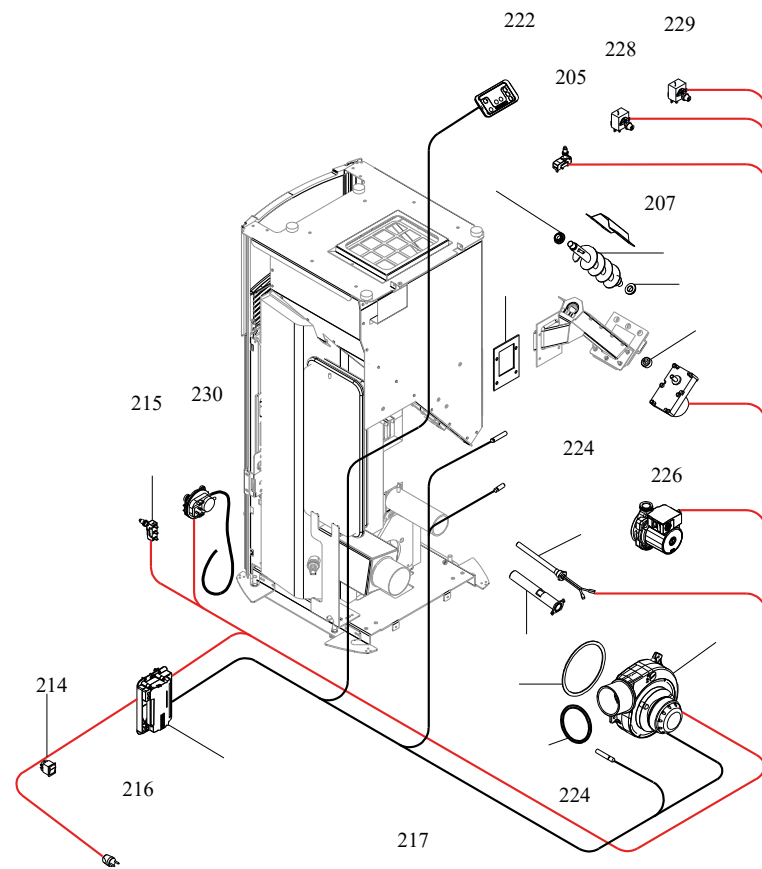

004760292_004

004760292_004

Pos	Code	Description	Poids kg	N	Q.té
201	892609190	VENTILATEUR EXTRACTEUR FUMÉE (COMPLÈTE)			1
202	892605950	RESISTANCE AVEC SUPPORT			1
203	892605960	RESISTANCE			1
204	895715620	joint (cerapaper 10 pièces)			1
205	895725940	micro interrupteur			1
206	895700770	BAGUE			1
207	892607130	COUVERCLE			1
208	895702230	ecluse de chargement avec boucles			1
209	892005211	BAGUES (4 PIÈCES)			1
210	895717850	joint (ensemble de 5 pieces)			1
211	892609720	JOINT (CERAPAPER 10 PIÈCES)			1
212	895735104	fiche "ALFA" 13KW (PROGRAMMABLE)	0		1
212	895735105	fiche "ALFA" 10KW (PROGRAMMABLE)	0		1
212	892008094	CARTE F. ALPHA 65 **NON PROGRAMME**	0		1
214	895701340	INTERRUPTEUR			1
215	892605890	pressostat			1
216	895718540	cablage d'alimentation			1
217	892609730	câblage signal+puissance			1
222	895732610	tableau de commande	0		1
224	892606820	CÂBLAGE SONDE CN1			1
226	895722100	motoreducteur 2 RPM CCW			1
228	895722260	thermostat			1
229	895701510	thermostat			1
230	895701080	TUYAU EN SILICONE			1

004760292_004

004760292_004