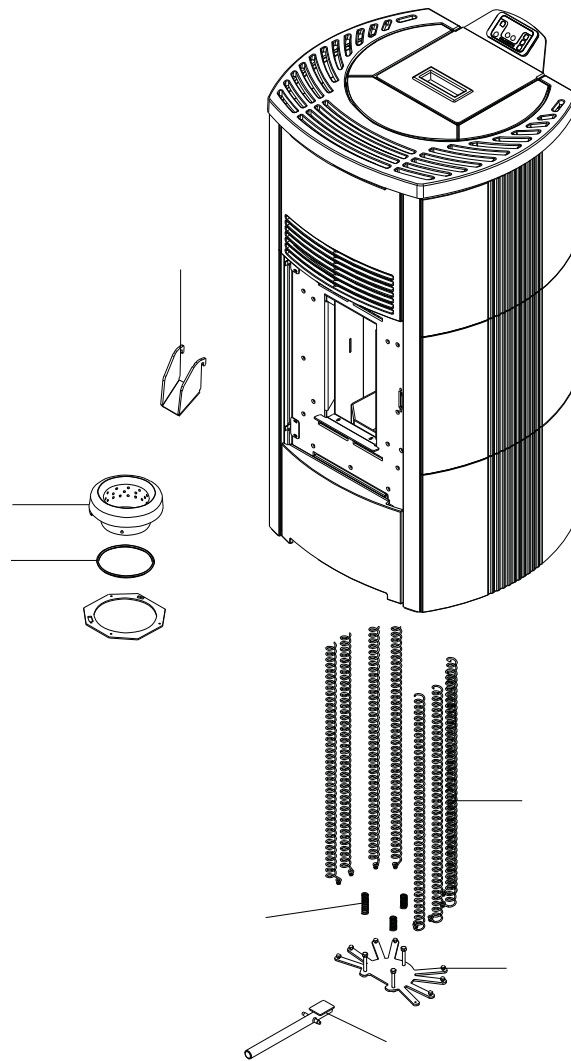

004760293_002

004760293_002

Pos	Code	Description	Poids kg	N	Q.té
100	895753740	brazier	0		1
101	892609760	BOND (8 PIÈCES)			1
102	892607150	levier de regulation			1
103	892609750				1
105	892606850				1
106	895727250	syst}me d'aliment. du pellet par glisser			1
107	895701100	JOINT EN FIBRE DE VERRE 6MM (10 MT)			1

004760293_002

004760293_002