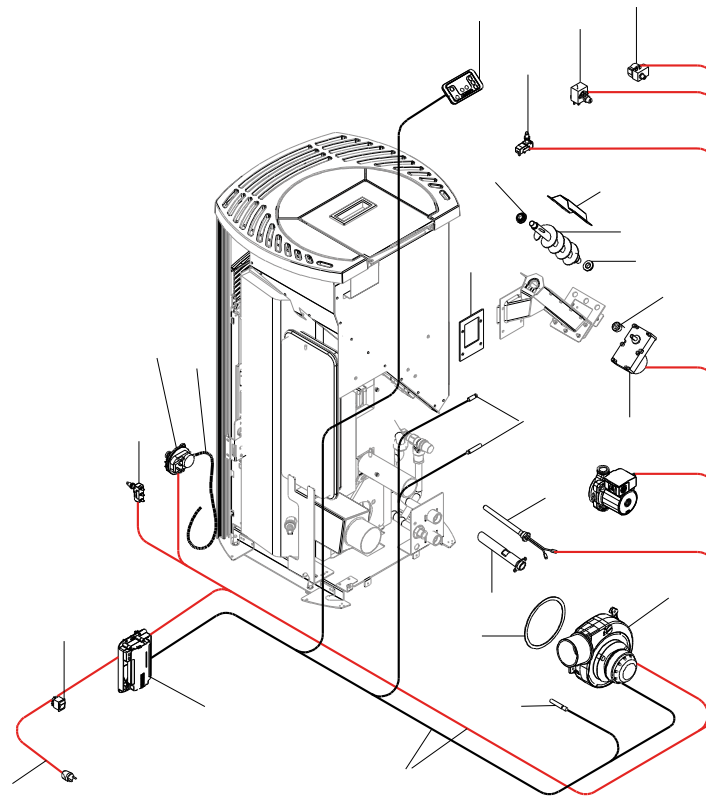

004760293_004

004760293_004

Pos	Code	Description	Poids kg	N	Q.té
201	892609190	VENTILATEUR EXTRACTEUR FUMÉE (COMPLÈTE)			1
202	892609980	RESISTANCE AVEC SUPPORT			1
203	892605960	RESISTANCE			1
204	895715620	joint (cerapaper 10 pièces)			1
205	895725940	micro interrupteur			1
206	895700770	BAGUE			1
207	892607130	COUVERCLE			1
208	895702230	ecluse de chargement avec boucles			1
209	892005211	BAGUES (4 PIÈCES)			1
211	892609720	JOINT (CERAPAPER 10 PIÈCES)			1
212	895727003	fiche "FUMIS ALFA" (PROGRAMMABLE)		ANITA-ROSA 15 KW-DE15 IC-CARLA IDRO 15-ANITA ROSA 15-MARTA 15	1
212	892008094	CARTE F. ALPHA 65 **NON PROGRAMME**	0		1
214	895701340	INTERRUPTEUR			1
215	892605890	pressostat			1
216	895718540	cablage d'alimentation			1
217	892609730	câblage signal+puissance			1
222	895732610	tableau de commande	0		1
224	892606820	CÂBLAGE SONDE CNI			1
226	895722100	motoreducteur 2 RPM CCW			1
228	895722260	thermostat			1
229	895701510	thermostat			1
230	895701080	TUYAU EN SILICONE			1

004760293_004

004760293_004