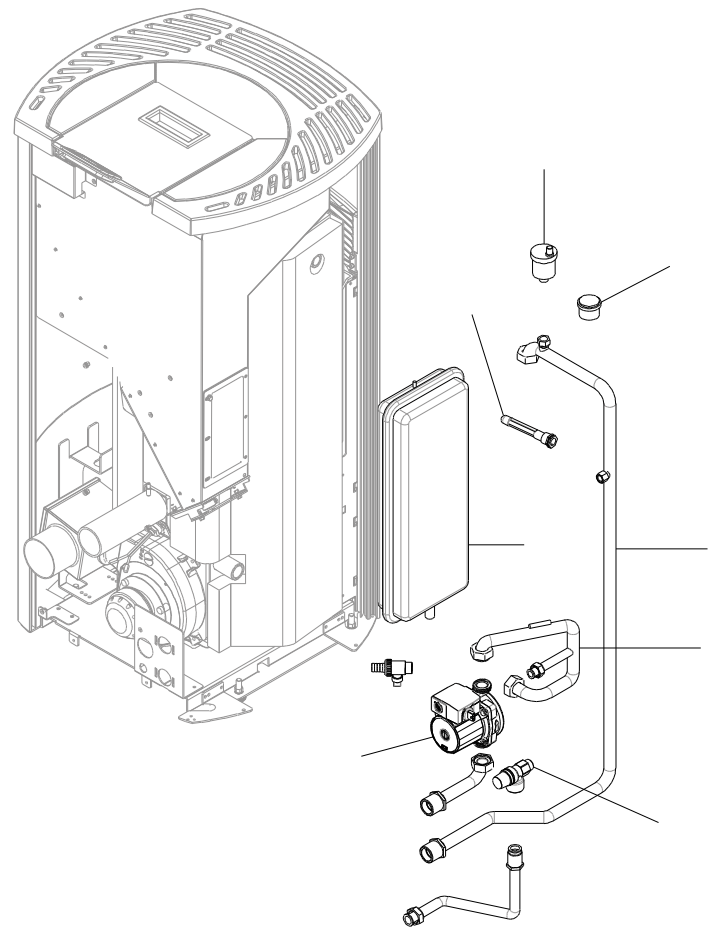

004760293_003

004760293_003

Pos	Code	Description	Poids kg	N	Q.té
104	895737912	POMPA DE CIRCULACION	0		1
302	892607010	vase d'expansion			1
303	895711680	VANNE DE AIR			1
304	895005000	VALVE DE SECURITÉ			1
305	895710960	JAUGE			1
306	895704390	VASE POUR SONDE			1
307	892606920				1
309	892609990	tuyau profil] en cuivre			1

004760293_003

004760293_003