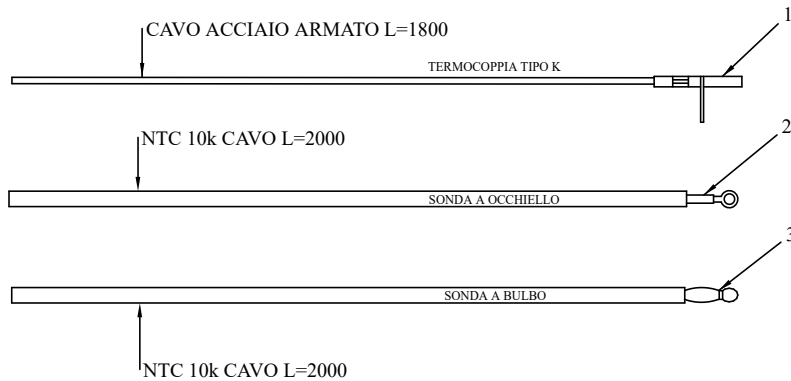

SCHEDE: N100- O100 - FUMIS ALPHA

www.micronovasrl.com
MOD. O100

www.micronovasrl.com
MOD. N100

Model: Fumis Alpha 65-230-BOX
Type: Palazzetti 002520700
Input: 230 V, 50/60 Hz, 3 A max

- TERMOCOPPIA: Utilizzare tipo "K"/ Thermocouple type "K"
Rispettare la polarità / You must ensure the polarity into clamp
Non fare giunzioni. / Do not make junction
- NTC 10K Uguale per tutte le schede / NTC probe 10K are the same for all the PCB
- LUNGHEZZA Lunghezza standard 2 MT eventualmente adattare // Standard length 2 meters. You can extend the wire up to 5 meters with standard wire otherwise use shield wire

SCHÉMA DE SONDÉS N100_O100_F
ALPHA

SCHEMA SONDE N100_O100_FUMIS
ALPHA

Pos	Code	Description	Poids kg	N	Q.té
1	895731390	SONDE (TYPE K AVEC SUPPORT)	0		1
2	895726550	sonde (avec trou)			1
3	895727180	SONDE (NTC10KOHM)			1

**SCHÉMA DE SONDES N100_O100_F
ALPHA**

**SCHEMA SONDE N100_O100_FUMIS
ALPHA**

RIVESTIMENTO

004760535_001

www.pieces-de-poele.com

Pos	Code	Description	Poids kg	N	Q.té
1	895737790	porte foyer (complet)	0		1
2	895737800	POIGNÉE	0		1
3	895737810	DEFLECTEUR DE VITRE	0		1
4	895737820	POIGNÉE	0		1
5	895737830	FERMETURE BASE	0		1
6	895737840	VITRE EXTERNE	0		1
7	895735880	BOND (2 PIÈCES)	0		1
8	895737850	POIGNÉE ENLEVABLE	0		1
9	895737860	fermeture porte	0		1
10	895737870	ÉQUERRES DE FIXATION VITRE (COUPLE)	0		1
12	895705831	eteint (2 PC)	0		1
13	895736800	JOINT EN FIBRE DE VERRE (10MT)	0		1
14	895729000	SUPPORT (COUPLE)			1
15	895737880	porte foyer (seulement chassis)	0		1
16	895736790	JOINT EN FIBRE DE VERRE (10MT)	0		1
17	895733770	guide (couple)	0		1
18	895736940	BOND (2 PIÈCES)	0		1
19	895737890	guide (couple)	0		1
20	895737900	brazier	0		1
21	895701100	JOINT EN FIBRE DE VERRE 6MM (10 MT)			1
23	895737780	TIROIR À CENDRES	0		1
24	892006530	STAND (COMPLÈTE)	0		1
25	892006540	SYSTÈME D'ALIMENTATION DU PELLETTIER PAR GLI	0		1