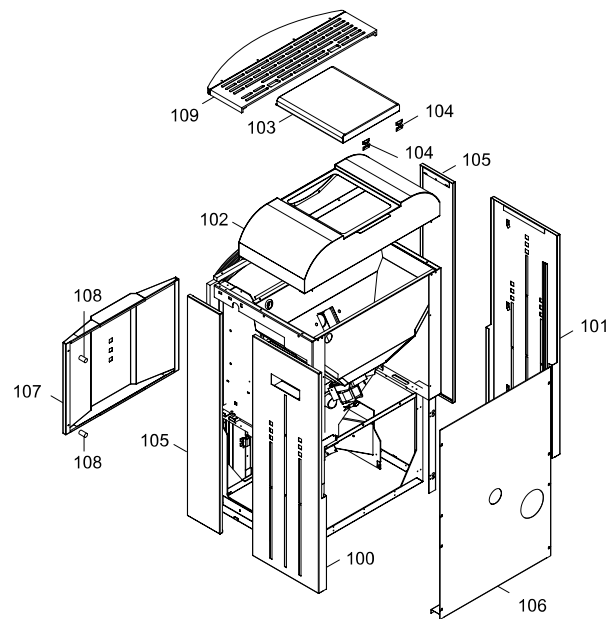

004721055_002

004721055_002

004721055_002

004721055_002

www.pieces-de-poele.com

Pos	Code	Description	Poids kg	N	Q.té
90	895701660				1
91	895701640				1
92	895701510	thermostat			1
93	895005000	VALVE DE SECURITÉ			1

004721055_002

004721055_002

004721055_003

004721055_003

Pos	Code	Description	Poids kg	N	Q.té
100	895704120	COTÉ ACIER (ROUGE) DROIT			1
100	895704130	PAROIS ACIER IVOIRE (DROITE)			1
100	895704140	COTÉ ACIER (MARRON) DROITE			1
101	895704150	COTÉ ACIER (ROUGE) GAUCHE			1
101	895704160	COTÉ ACIER GAUCHE BEIGE			1
101	895704170	COTÉ ACIER (MARRON) GAUCHE			1
102	895702920	RALLONGEMENT (RÉSERVOIR) ROUGE			1
102	895702930	RALLONGEMENT (RÉSERVOIR) IVOIRE			1
102	895702940	RALLONGEMENT (RÉSERVOIR) MARRON			1
103	895702950	COUVERCLE DU RÉSERVOIR			1
104	895701770	CHARNIÈRES (COUPLE)			1
105	895704180	avant en acier côté]			1
106	895704190	COTE ARRIÈRE			1
107	895704200	PORTE INFERIEURE ROUGE BORDEAUX			1
107	895704210	PORTE INFERIEURE BEIGE			1
107	895704220				1
108	895002550	imant			1
109	895704300	GRILLE ANTERIEURE			1