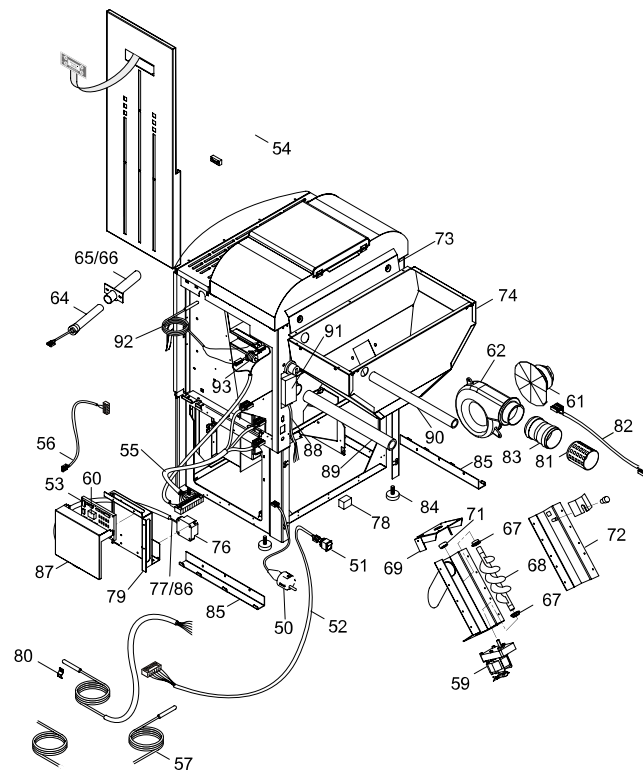

PARETE DI FONDO CON PIEDINI :
RICHIEDERE RICAMBIO COD. 895701600

PARETE DI FONDO SENZA PIEDINI :
RICHIEDERE RICAMBIO COD. 895701601

004721055_001

004721055_001

Pos	Code	Description	Poids kg	N	Q.té
1	895702060	CADRE FRONTAL INFERIEUR			1
2	892600100	axe			1
3	895702090	GRILLE ANTERIEURE (TDM)			1
4	895701940	GRILLE ANTERIEURE			1
5	895701970	CHASSIS DU VITRE			1
6	895701800	VITRE			1
7	892601390	ÉQUERRES DE FIXATION (10 PIÈCES)			1
8	895700430	axe			1
9	892601780	poignée			1
10	894700440	joint en verre 3 MM (10MT)			1
11	892602770	joint en verre 10MM (10MT)		POS. ANTERIORE	1
12	895701120	JOINT EN FIBRE DE VERRE 8 MM (10MT)			1
13	895701600			PARETE DI FONDO CON PIEDINI (MAXI IDRO)	1
13	895701601			PARETE DI FONDO SPIANATA (MAXI IDRO)	1
16	895702020	BRASERO			1
17	895701100	JOINT EN FIBRE DE VERRE 6MM (10 MT)			1
18	895702180	CHARNIÈRE			1
19	894700050	écrou de blocage			1
20	895703970	CADRE FRONTAL INFERIEUR			1
21	895702270	PEINDRÉ			1
22	895704620	TIROIR À CENDRES			1
23	895700410	FACADE (TIROIR)			1
24	895701020	joint en verre 6mm (10 mt)			1
25	895704730	eteint			1
26	895705380	poignée			1
28	895704000	MONTANT (DROITE)			1
29	895704010	MONTANT (GAUCHE)			1
31	895703980	CHARNIÈRE INFERIEURE			1
32	004769991	NON DISPONIBLE			1
33	895704590				1
35	895704320	BOUCHON			1
36	895705070				1
37	895704340	SUPPORT (KIT)			1
38	895704350	SUPPORT			1
39	895704370	ballon tampon			1
40	895704600				1

004721055_001

004721055_001

004721055_001

004721055_001

www.pieces-de-poele.com

Pos	Code	Description	Poids kg	N	Q.té
41	895704380				1
42	895701820	poignée (2 pièces)			1

004721055_001

004721055_001

004721055_002

004721055_002

004721055_002

004721055_002

www.pieces-de-poele.com

Pos	Code	Description	Poids kg	N	Q.té
90	895701660				1
91	895701640				1
92	895701510	thermostat			1
93	895005000	VALVE DE SECURITÉ			1