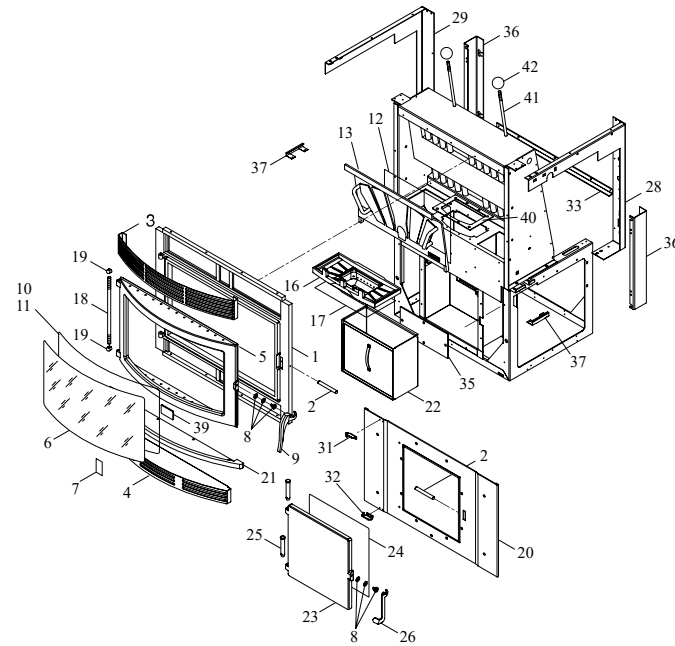

PARETE DI FONDO CON PIEDINI :
RICHIEDERE RICAMBIO COD. 895701600

PARETE DI FONDO SENZA PIEDINI :
RICHIEDERE RICAMBIO COD. 895701601

004721055_001

004721055_001

Pos	Code	Description	Poids kg	N	Q.té
1	895702060	CADRE FRONTAL INFERIEUR			1
2	892600100	axe			1
3	895702090	GRILLE ANTERIEURE (TDM)			1
4	895701940	GRILLE ANTERIEURE			1
5	895701970	CHASSIS DU VITRE			1
6	895701800	VITRE			1
7	892601390	ÉQUERRES DE FIXATION (10 PIÈCES)			1
8	895700430	axe			1
9	892601780	poignée			1
10	894700440	joint en verre 3 MM (10MT)			1
11	892602770	joint en verre 10MM (10MT)		POS. ANTERIORE	1
12	895701120	JOINT EN FIBRE DE VERRE 8 MM (10MT)			1
13	895701600			PARETE DI FONDO CON PIEDINI (MAXI IDRO)	1
13	895701601			PARETE DI FONDO SPIANATA (MAXI IDRO)	1
16	895702020	BRASERO			1
17	895701100	JOINT EN FIBRE DE VERRE 6MM (10 MT)			1
18	895702180	CHARNIÈRE			1
19	894700050	écrou de blocage			1
20	895703970	CADRE FRONTAL INFERIEUR			1
21	895702270	PEINDRÉ			1
22	895704620	TIROIR À CENDRES			1
23	895700410	FACADE (TIROIR)			1
24	895701020	joint en verre 6mm (10 mt)			1
25	895704730	eteint			1
26	895705380	poignée			1
28	895704000	MONTANT (DROITE)			1
29	895704010	MONTANT (GAUCHE)			1
31	895703980	CHARNIÈRE INFERIEURE			1
32	004769991	NON DISPONIBLE			1
33	895704590				1
35	895704320	BOUCHON			1
36	895705070				1
37	895704340	SUPPORT (KIT)			1
38	895704350	SUPPORT			1
39	895704370	ballon tampon			1
40	895704600				1

004721055_001

004721055_001

004721055_001

004721055_001

www.pieces-de-poele.com

Pos	Code	Description	Poids kg	N	Q.té
41	895704380				1
42	895701820	poignée (2 pièces)			1

004721055_001

004721055_001

004721055_002

004721055_002

004721055_002

004721055_002

www.pieces-de-poele.com

Pos	Code	Description	Poids kg	N	Q.té
90	895701660				1
91	895701640				1
92	895701510	thermostat			1
93	895005000	VALVE DE SECURITÉ			1