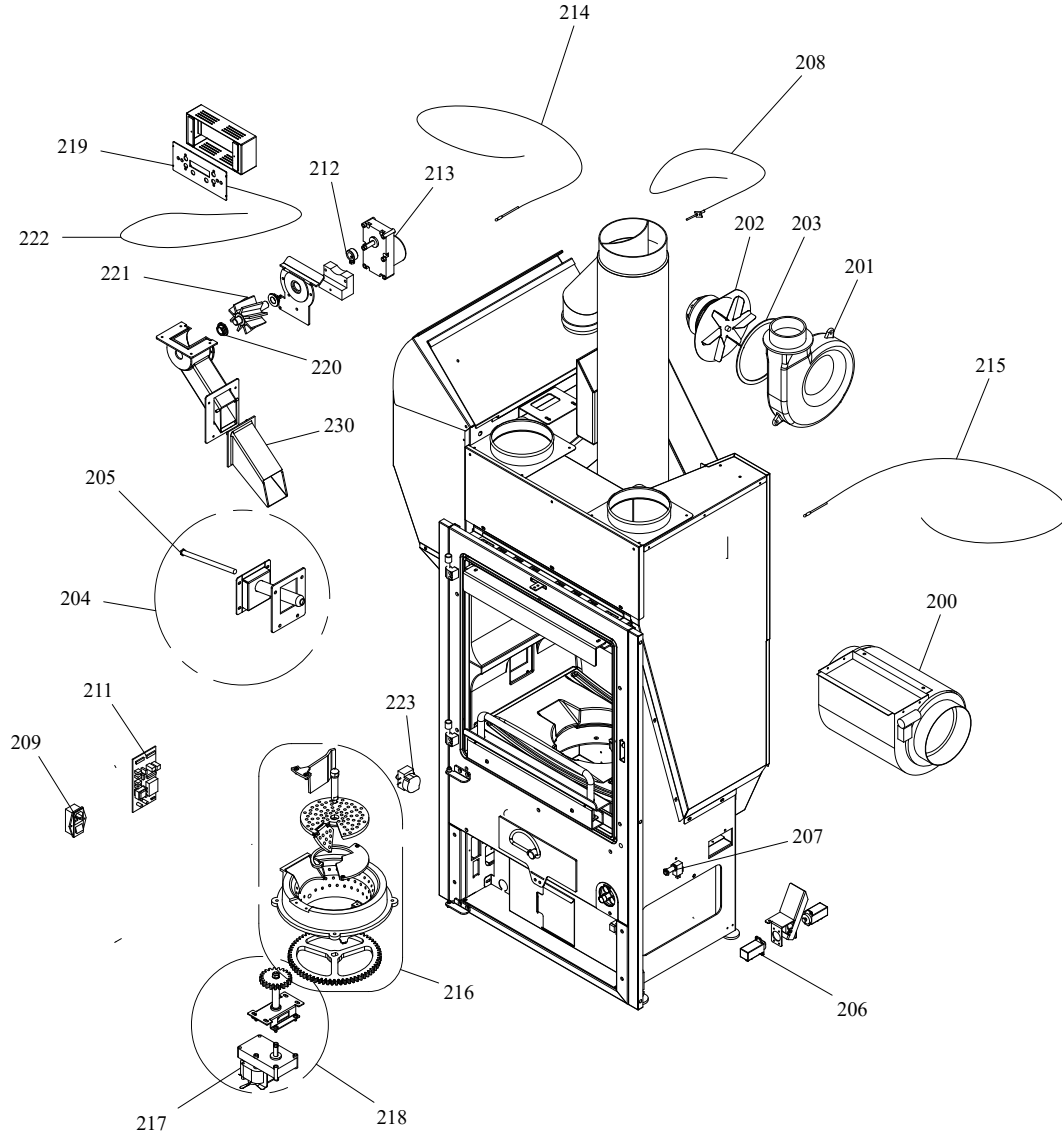

COMANDI

004760869_003

Pos	Code	Description	Poids kg	N	Q.té
200	895710560	ventilateur			1
201	892603940	ventilateur extracteur de fumée (complète)			1
202	895700600	ventilateur			1
203	895715620	joint (cerapaper 10 pièces)			1
204	892604440				1
205	895713100	resistance	VERSIONE PER 12 KW		1
206	892604110	support			1
207	895717830	MICRO INTERRUPTEUR (25MM)			1
208	895713140	sonde (PT1000)			1
209	892604920	prise d'aire			1
210	892604890	cablage d'alimentation			1
211	895718271		ATTENZIONE!! VERIFICARE CHE LA MACCHINA ABBIA GIA LA VERSIONE PYRO 2.2		1
212	895700770	BAGUE			1
213	895722100	motoreducteur 2 RPM CCW			1
214	895713150	sonde (NTC10KOHM)			1
215	895705510	sonde (5 pièces)			1
216	895723910	brazier (complete)			1
217	895719790	motoreducteur 1,3 RPM CCW			1
218	892604231	motoreducteur (kit complète)			1
219	895715120	panneau de commande (complète)	ATTENZIONE!! VERIFICARE CHE LA MACCHINA ABBIA GIA LA VERSIONE PYRO 2.2		1
220	892005211	BAGUES (4 PIÈCES)			1
221	892607900	roteur ecluse			1
222	895710700	cablage			1
223	895722260	thermostat			1

COMANDI

004760869_003