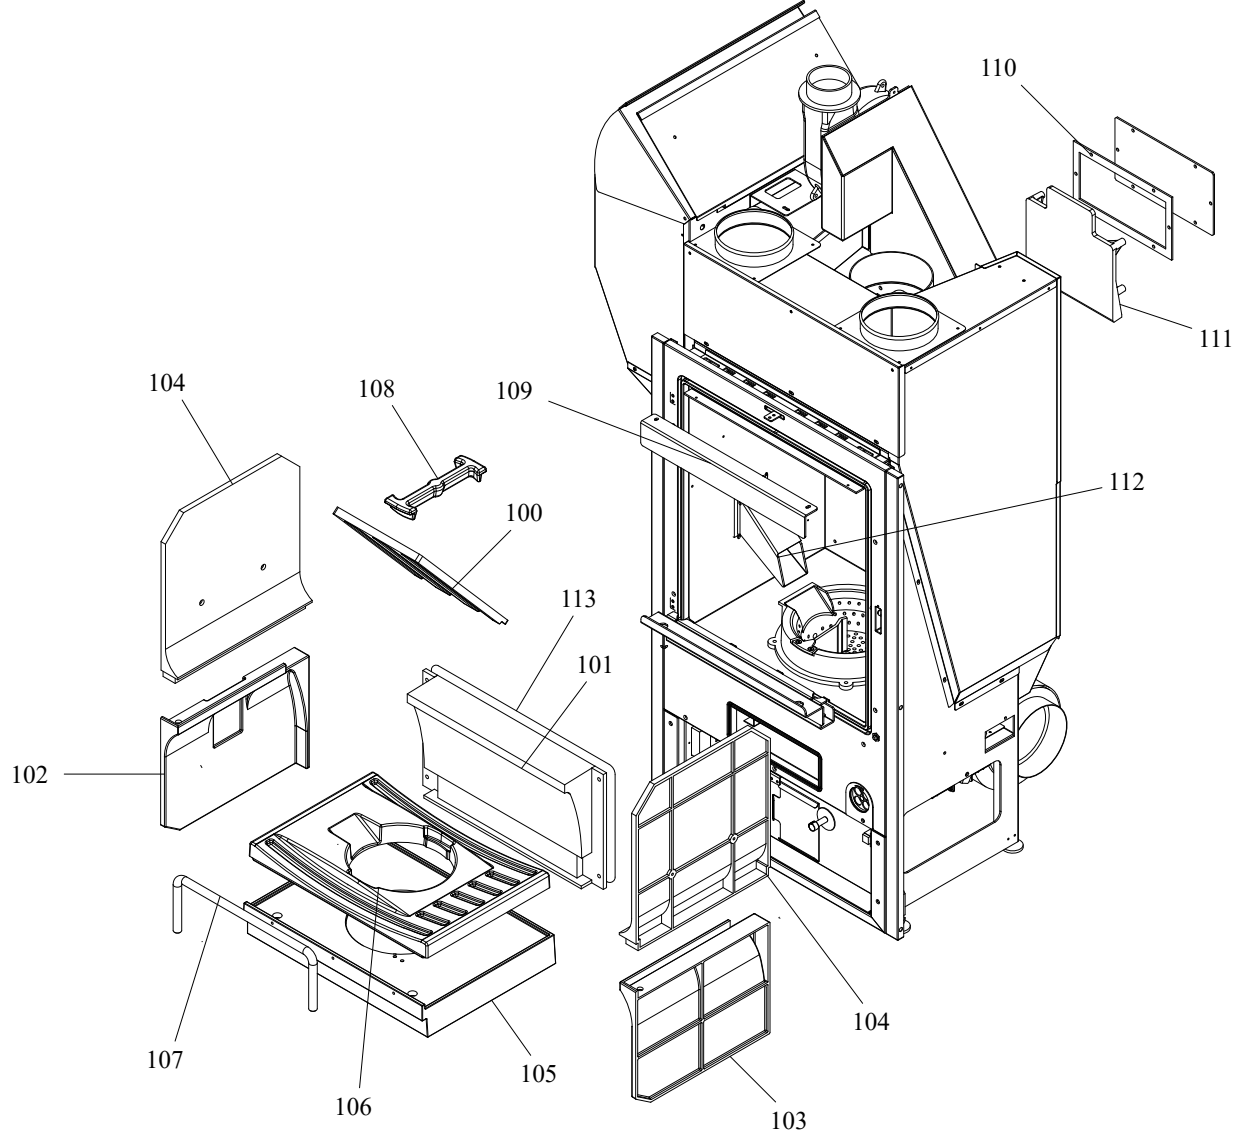

RIVESTIMENTO

004760869_001

Pos	Code	Description	Poids kg	N	Q.té
1	892603970	tuyau des fumées			1
2	895701050	Bande en fibre de verre			1
3	892602760	joint en verre 5 MM (10MT)			1
4	892600100	axe			1
5	895701120	JOINT EN FIBRE DE VERRE 8 MM (10MT)			1
6	894700430	joint en verre 3 MM (10MT)			1
7	895711550	tiroir à cendres (complet)			1
8	895710620	joint en verre (6 pièces)			1
9	895724090	poignée			1
10	895753395	VITRE MULTI 45 IDRO CX	0		1
11	895751105	Equerres de fixation COMPLETE	0		1
12	895753550	poign}e	0		1
13	895700430	axe			1
14	895753142	PORTE EXTERNE (COMPLÈTE)	0		1
15	895007490	couple de charnière (couple)s			1
16	895753809	CHARNIÈRES (COUPLE)	0		1
17	895008850	axe (2 pièces)			1
18	895003160	imant			1
19	895752329	PARTIE FRONTALE inf]rieur	0		1
20	895711470	Profil			1
21	895723180	tuyau aluminium			1
22	895710540	grille anterieure			1
23	895000080	pieds d'appui 4 pièces			1
24	892604580	regulation de l'aire			1

RIVESTIMENTO

004760869_001

CALDAIA

004760869_002

Pos	Code	Description	Poids kg	N	Q.té
100	892604970	deflecteur de fumée			1
101	895004810	paroi de fond			1
102	892604120	coté gauche			1
103	892604130	coté foyer (droite)			1
104	892605100	coté du foyer (couple)			1
105	892604320	base du foyer			1
106	895744462	BASE DU FOYER	0		1
107	895748923	TIROIR A BOIS	0		1
108	895751482	SUPPORT DE RACLEUR	0		1
109	895746392	deflecteur verre	0		1
110	892603960	deflecteur de fumée			1
111	892604980				1
112	892604381	tuyau	0		1
113	892602760	joint en verre 5 MM (10MT)			1