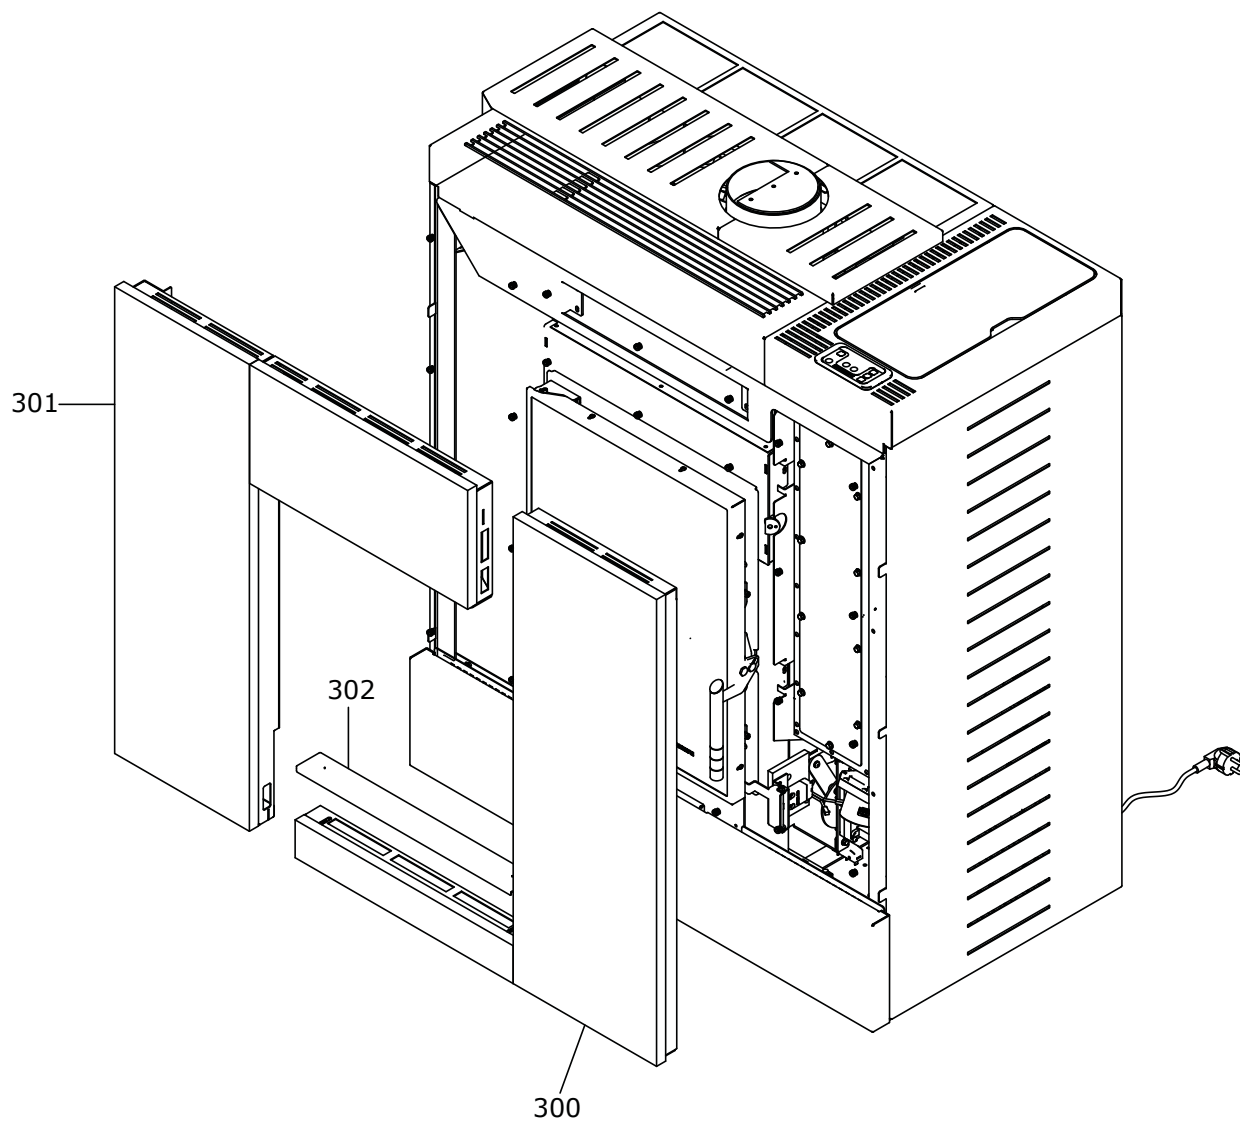

RIVESTIMENTO OLLARE

004760634_004

www.pieces-de-poele.com

Pos	Code	Description	Poids kg	N	Q.té
300	895741260	Avant droit OLLAIRE	0		1
301	895741270	Avant gauche OLLAIRE	0		1
302	895741280	SUPPORT	0		1

RIVESTIMENTO OLLARE

004760634_004

www.pieces-de-poele.com