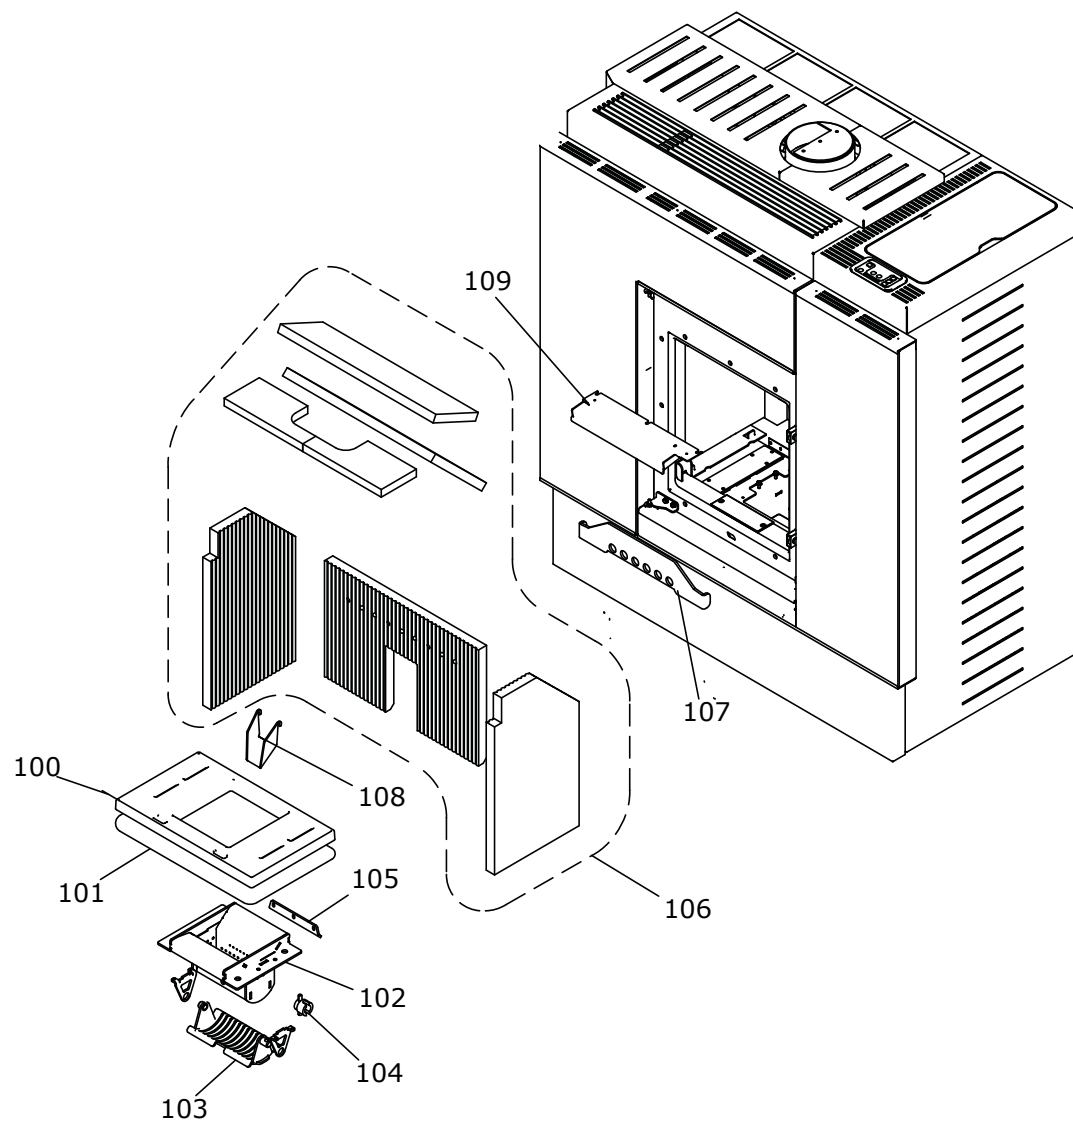

CALDAIA

004760634_002

Pos	Code	Description	Poids kg	N	Q.té
100	895741000	BASE DU FOYER	0		1
101	895701100	JOINT EN FIBRE DE VERRE 6MM (10 MT)			1
102	895747010	BRASERO (COMPLET) DROITE	0		1
103	004769991	NON DISPONIBLE			1
104	895741030	BAGUES (2 PIÈCES)	0		1
105	895741040	COMB NETTOYAGE grille mobiles	0		1
106	895741050	KIT r]fractaire	0		1
107	895741060	TIROIR A BOIS	0		1
108	895741070	SYSTÈME D'ALIMENTATION DU PELLETT PAR GLI	0		1
109	895741080	DEFLECTEUR DE VITRE	0		1

CALDAIA

004760634_002