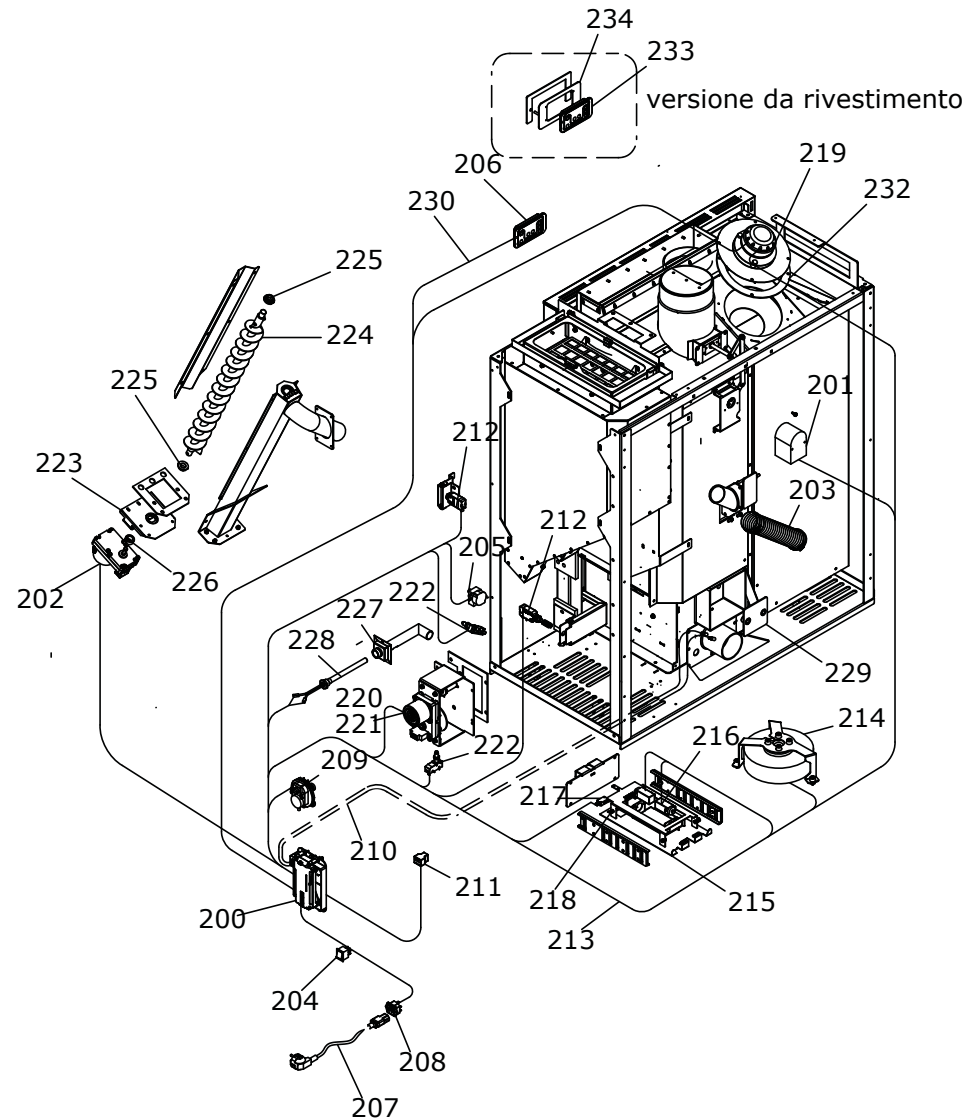

COMANDI

004760634_003

Pos	Code	Description	Poids kg	N	Q.té
200	895738510	fiche "F. ALPHA" (PROGRAMMABLE)	0		1
200	895741090	fiche "FUMIS ALFA" (PROGRAMMABLE) 9KW	0		1
200	892008095	CARTE F. ALPHA 65 BIO **NON PROGRAMME**	0		1
201	895741100	MOTOREDUCTEUR	0		1
202	895722100	motoreducteur 2 RPM CCW			1
203	895741110	PIPE PELLETT 1 MT	0		1
204	895701340	INTERRUPTEUR			1
205	895722260	thermostat			1
206	895741120	tableau de commande	0		1
207	895711070	prise d'aire			1
208	895736980	PRISE ÉLECTRIQUE	0		1
209	892605890	pressostat			1
210	895733170	COUPLE TUYAU SILICONE ROUGE/NOIR	0		1
212	895741220	CÂBLAGE MICROCONTACTEUR	0		1
213	895741130	câblage signal+puissance	0		1
214	895746250	VENTILATEUR	0		1
215	895741140	GROUPE BIAS AIR DE COMBUSTION	0		1
216	892604110	support			1
217	895741150	MICROINTERRUPTEUR	0		1
218	895741160	BOND (2 PIÈCES)	0		1
219	895741170	ventilateur tangentiel	0		1
220	895741180	SYSTEME D'ALIMENTATION	0		1
221	895735700	motoreducteur 1,46 RPM CW			1
222	895725940	micro interrupteur			1
223	895712220	support (kit)			1
224	895741190	VIS SANS FIN	0		1
225	892005211	BAGUES (4 PIÈCES)			1
226	895700770	BAGUE			1
227	895741200	RESISTANCE AVEC SUPPORT	0		1
228	895737720	RESISTENCE	0		1
229	895741210	VALVE PREUVE	0		1
230	892606830	câblage "signal" (PLUG RJ11)			1
232	895741230	joint (Cerapaper) ENSAMBLE DE 5 PIECES	0		1
233	895745600	SONDE (TYPE K AVEC SUPPORT)	0		1

COMANDI

004760634_003