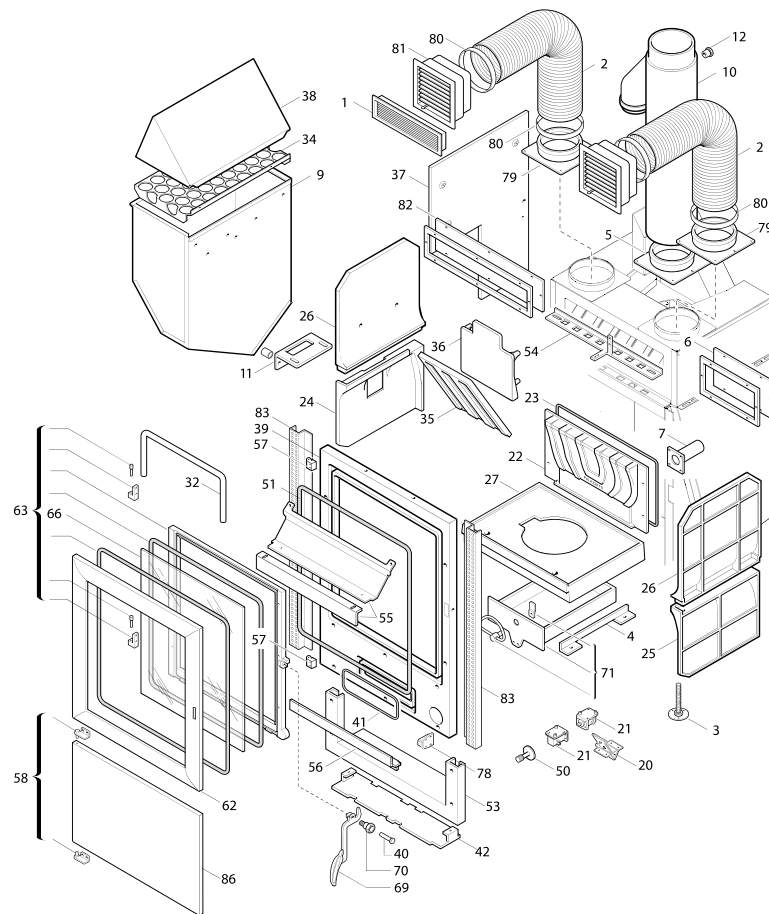

004721554_002

004721554_002

Pos	Code	Description	Poids kg	N	Q.té
1	162560191	INSPECTION GRID			1
2	002360006	TUBE FLEXIBLE EN ALUMINIUM Ø14 x 150			1
3	895000080	pieds d'appui 4 pièces			1
4	892603930	guide (couple)			1
5	895000090	bague			1
6	892603960	deflecteur de fumée			1
7	892604990				1
9	892604040				1
10	892603970	tuyau des fumées			1
11	892604060				1
12	892604090				1
20	892604100				1
21	892604110	support			1
22	895004810	paroi de fond			1
23	892602760	joint en verre 5 MM (10MT)			1
24	892604120	côté gauche			1
25	892604130	côté foyer (droite)			1
26	892605100	côté du foyer (couple)			1
27	892604320	base du foyer			1
32	892604370	tiroir a bois			1
34	892604390				1
35	892604970	deflecteur de fumée			1
36	892604980				1
37	892605020	peindré			1
38	892604420				1
39	892604570	cadre frontale			1
40	894700020	axe			1
41	892602760	joint en verre 5 MM (10MT)			1
42	892605090				1
50	892604580	regulation de l'aire			1
51	895701110	joint en fibre de verre10MM (10MT)			1
53	892605080				1
54	895000120	regulation de l'aire			1
55	895711450				1
56	895711560				1
57	895007490	couple de charnière (couple)s			1

004721554_002

004721554_002