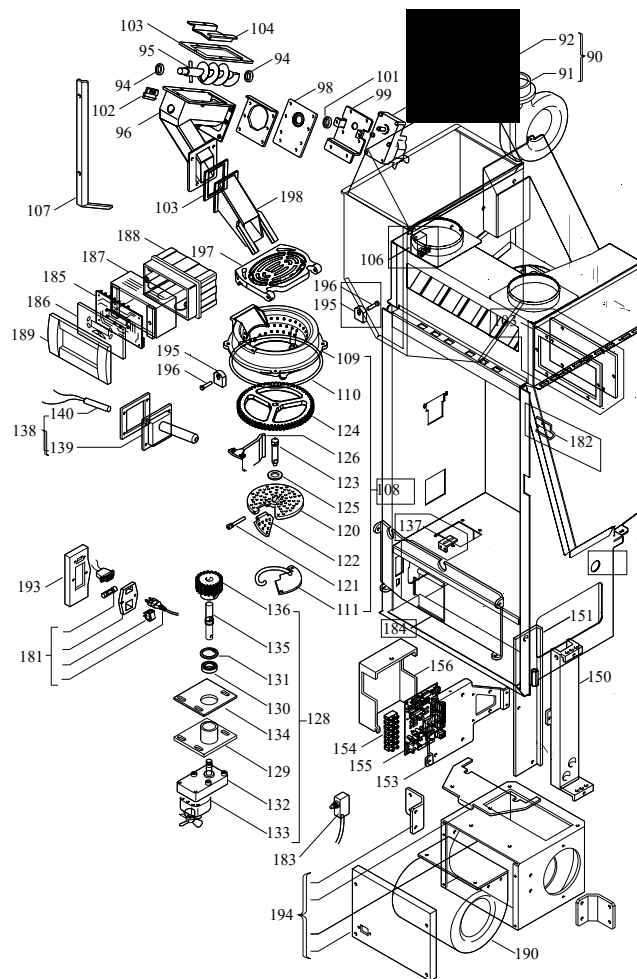

004721554_003

004721554_003

Pos	Code	Description	Poids kg	N	Q.té
90	892603940	ventilateur extracteur de fumée (complète)			1
91	895700860	extracteur de fume (SANS MOTEUR) e)			1
92	895700600	ventilateur			1
94	892005211	BAGUES (4 PIÈCES)			1
95	892600680	ecluse de chargement avec boucles			1
96	892603980				1
97	892603990				1
98	892604000				1
99	892604010				1
100	895700800	motoreducteur 1,3 RPM CW			1
101	895700770	BAGUE			1
102	895707720	support			1
103	892604020				1
104	895706050	couvercle			1
106	895722260	thermostat			1
107	892604080				1
108	895723910	brazier (complete)			1
109	895723910	brazier (complete)			1
110	895701100	JOINT EN FIBRE DE VERRE 6MM (10 MT)			1
111	892604160				1
120	892604170	disque brazier			1
121	892604180	axe (2 pièces)			1
122	892604190	plaque			1
123	892604200				1
124	892604210				1
125	892604030	etre toise (couple)			1
126	892604220	grattador			1
128	892604230				1
129	892604240	support			1
130	892604250				1
131	892604260				1
132	892604270				1
133	895719790	motoreducteur 1,3 RPM CCW			1
134	892604280				1
135	892604290				1
136	892604300				1

004721554_003

004721554_003