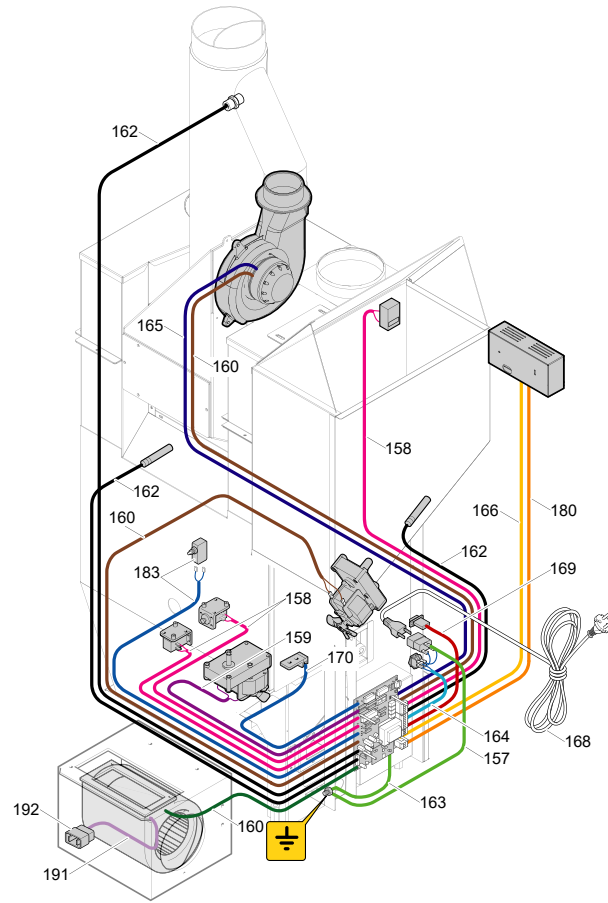

004721554_002

004721554_002

004721554_002

004721554_002

www.pieces-de-poele.com

Pos	Code	Description	Poids kg	N	Q.té
58	895711420				1
62	895711340				1
63	895711350				1
66	895711400				1
69	895007000	poignée			1
70	895704480	axe (10 pièces)			1
71	895711550	tiroir à cendres (complet)			1
78	895003160	imant			1
79	894700290	bague			1
80	894700320	pince (couple)			1
81	162560181	BOUCHES 17 x 17 RACCORD Ø14			1
82	892605010				1
83	895711470	Profil			1
86	895711430				1

004721554_003

004721554_003

004721554_003

004721554_003

www.pieces-de-poele.com

Pos	Code	Description	Poids kg	N	Q.té
137	892604310	support			1
138	892604430	tuyau			1
139	892604440				1
140	895700660	resistance			1
150	892605110				1
151	892604460				1
153	892604760				1
154	895701160	borne			1
155	892007970		RICHIEDERE SOLO SE LA MACCHINA HA LA SCHEDE PYRO 1.0		1
156	895705900	couvercle			1
181	892604920	prise d'aire			1
182	895707720	support			1
183	895711110	micro interrupteur (28mm)			1
184	892604930				1
185	892007970		RICHIEDERE SOLO SE LA MACCHINA HA LA SCHEDE PYRO 1.0		1
186	892007970		RICHIEDERE SOLO SE LA MACCHINA HA LA SCHEDE PYRO 1.0		1
187	892007970		RICHIEDERE SOLO SE LA MACCHINA HA LA SCHEDE PYRO 1.0		1
188	892007970		RICHIEDERE SOLO SE LA MACCHINA HA LA SCHEDE PYRO 1.0		1
189	892007970		RICHIEDERE SOLO SE LA MACCHINA HA LA SCHEDE PYRO 1.0		1
190	892505540	ventilateur			1
193	892605160				1
194	892605040				1
195	892604340	support (couple)			1
196	892604350	axe (2 pièces)			1
197	892604360	grille du foyer			1
198	892604380	tuyau			1

004721554_003

004721554_003

004721554_004

004721554_004

Pos	Code	Description	Poids kg	N	Q.té
157	892604780				1
158	892605120				1
159	892604800				1
160	892605130				1
162	892605140				1
163	892604840				1
164	892604850				1
165	892604860				1
166	892604870				1
168	892604890	cablage d'alimentation			1
169	895707990				1
180	892604910				1
183	895711110	micro interrupteur (28mm)			1
191	892507080				1
192	892502070	PRISE ÉLECTRIQUE			1