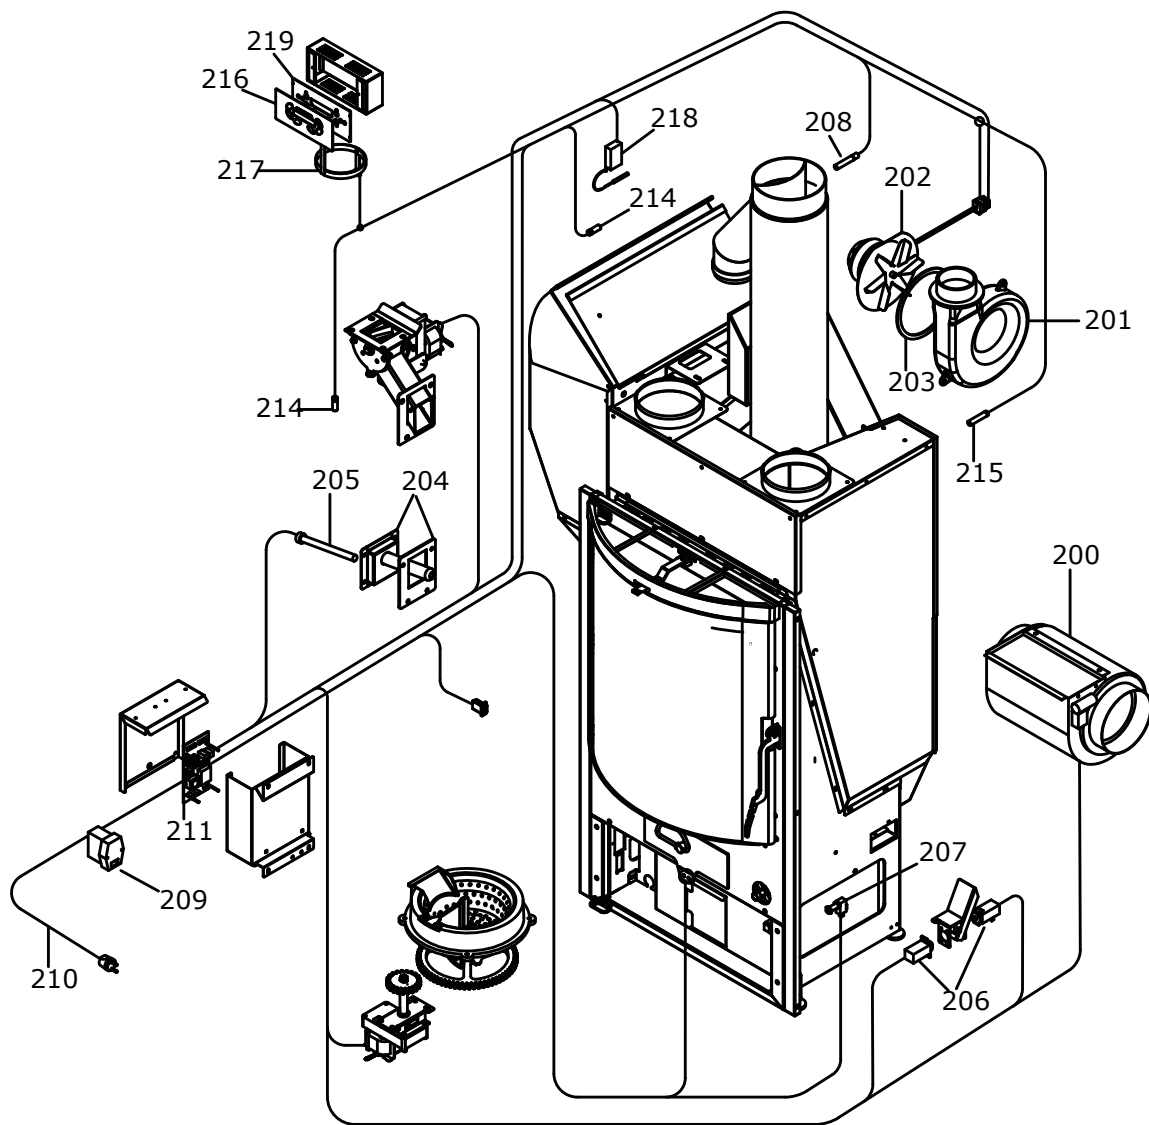

COMANDI

004760204_004

Pos	Code	Description	Poids kg	N	Q.té
200	895710560	ventilateur			1
201	892603940	ventilateur extracteur de fumée (complète)			1
202	895700600	ventilateur			1
203	895715620	joint (cerapaper 10 pièces)			1
204	892604430	tuyau			1
205	895713100	resistance	VERSIONE PER 12 KW		1
206	892604110	support			1
207	895711110	micro interrupteur (28mm)			1
208	895713140	sonde (PT1000)			1
209	892604920	prise d'aire			1
210	892604890	cablage d'alimentation			1
211	895718271		ATTENZIONE!! VERIFICARE CHE LA MACCHINA ABBIA GIA LA VERSIONE PYRO 2.2		1
214	895713150	sonde (NTC10KOHM)			1
215	895713140	sonde (PT1000)			1
216	895718320	écran polycarbonat (5 pièces)			1
217	895710700	cablage			1
218	895722260	thermostat			1
219	895715120	panneau de commande (complète)	ATTENZIONE!!VERIFICARE CHE LA MACCHINA ABBIA GIA LA VERSIONE PYRO 2.2		1

COMANDI

004760204_004