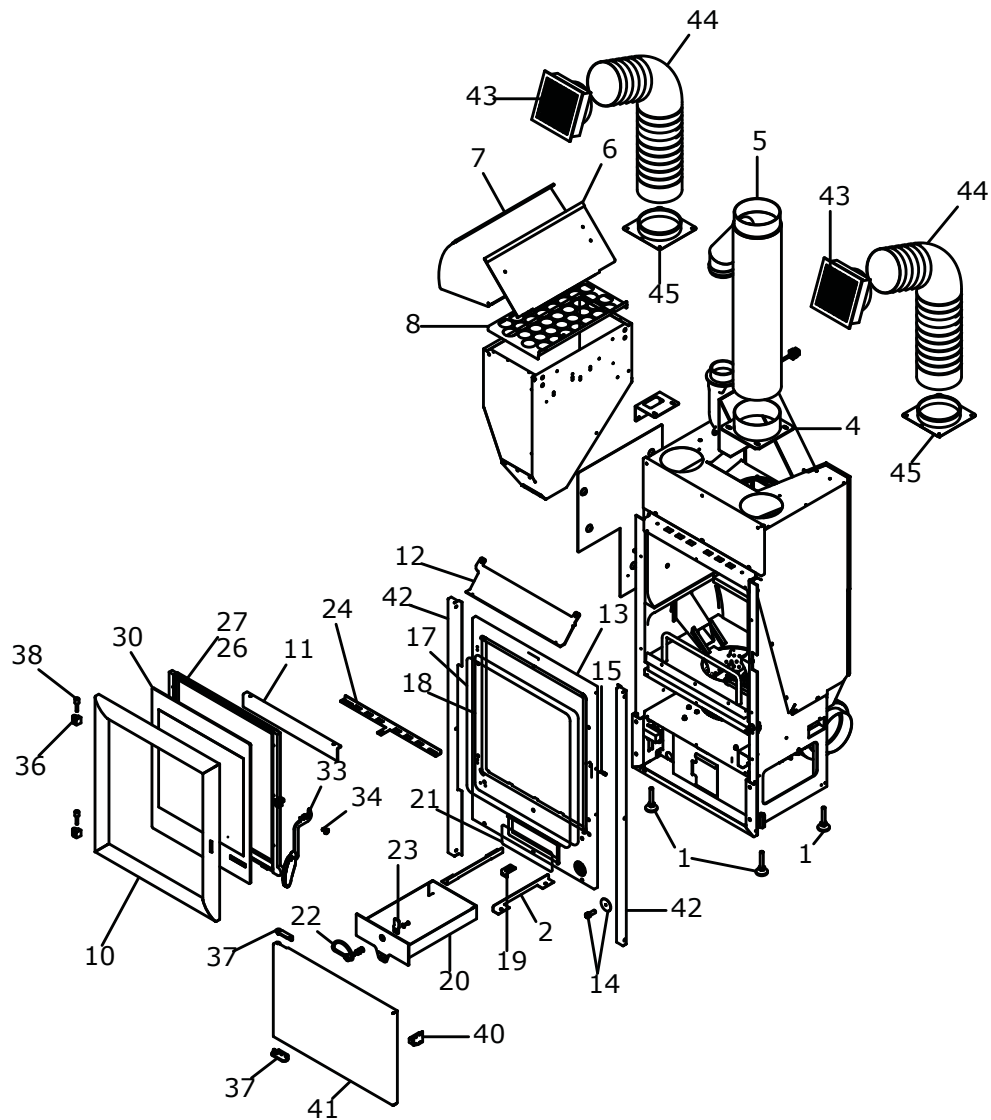

PORTA PIANA

004760204_002

Pos	Code	Description	Poids kg	N	Q.té
1	895000080	pieds d'appui 4 pièces			1
2	892603930	guide (couple)			1
4	895000090	bague			1
5	892603970	tuyau des fumées			1
6	895724130	peindré			1
7	895723990	couvercle du réservoir			1
8	895723980	grille de protection			1
10	895711340				1
11	895711440				1
13	892604570	cadre frontale			1
14	892604580	regulation de l'aire			1
15	892605610	AXE			1
17	895701120	JOINT EN FIBRE DE VERRE 8 MM (10MT)			1
18	894700430	joint en verre 3 MM (10MT)			1
19	892604310	support			1
20	895711550	tiroir à cendres (complet)			1
21	895710620	joint en verre (6 pièces)			1
22	895724090	poignée			1
23	892604720	bouchon			1
24	895724080	regulation de l'aire			1
26	892605730		0		1
27	895711350				1
30	895711400				1
33	895007000	poignée			1
34	895704480	axe (10 pièces)			1
36	895007490	couple de charnière (couple)s			1
37	895711420				1
38	895008850	axe (2 pièces)			1
40	895003160	imant			1
41	895711430				1
42	895711470	Profil			1
43	895710540	grille anterieure			1
44	895723180	tuyau aluminium			1
45	894700290	bague			1

PORTA PIANA

004760204_002