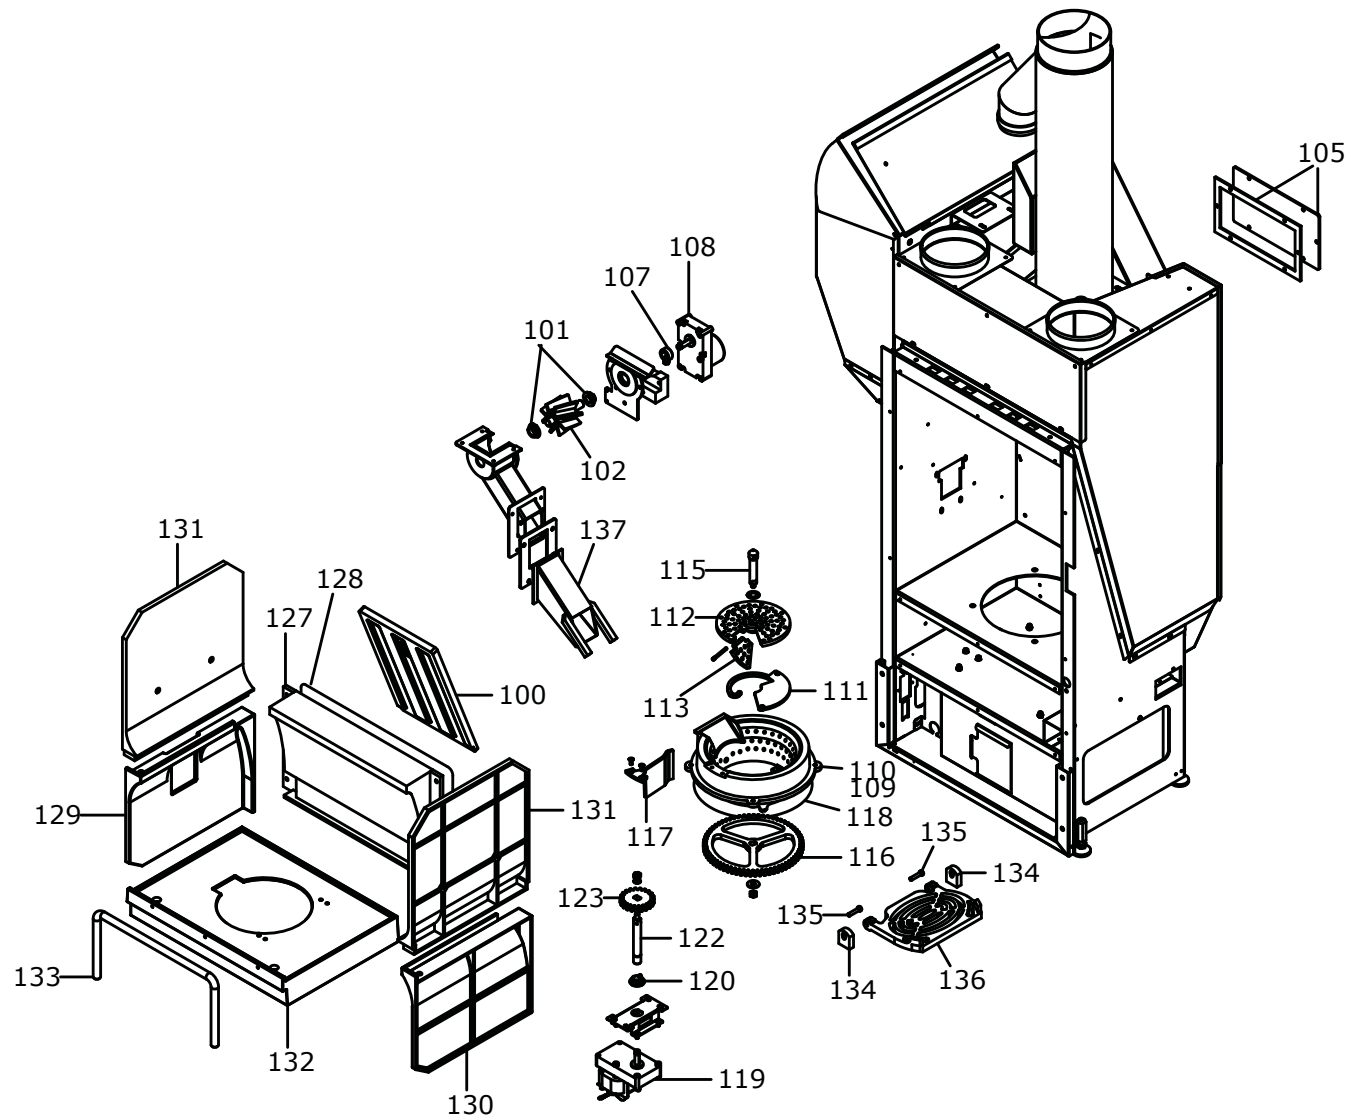

CALDAIA

004760204_003

Pos	Code	Description	Poids kg	N	Q.té
100	892604970	deflecteur de fumée			1
101	892005211	BAGUES (4 PIÈCES)			1
102	892607900	roteur ecluse			1
105	892603960	deflecteur de fumée			1
107	895700770	BAGUE			1
108	895722100	motoreducteur 2 RPM CCW			1
109	895723910	brazier (complete)			1
110	895723920	brazier			1
111	895723930	guide			1
112	892604170	disque brazier			1
113	892604190	plaque			1
113	892604190	plaque			1
115	895723940	essieu			1
116	895723950	roue dentée			1
117	892604220	grattador			1
118	892602760	joint en verre 5 MM (10MT)			1
119	892604231	motoreducteur (kit complète)			1
119	895719790	motoreducteur 1,3 RPM CCW			1
120	895700752	BAGUES (2 PIÈCES)			1
122	895723960	essieu			1
123	895723970	roue dentée			1
127	895004810	paroi de fond			1
128	892602760	joint en verre 5 MM (10MT)			1
129	892604120	coté gauche			1
130	892604130	coté foyer (droite)			1
131	892605100	coté du foyer (couple)			1
132	892604320	base du foyer			1
133	892604370	tiroir a bois			1
134	892604340	support (couple)			1
135	892604350	axe (2 pièces)			1
136	892604360	grille du foyer			1
137	892604380	tuyau			1

CALDAIA

004760204_003