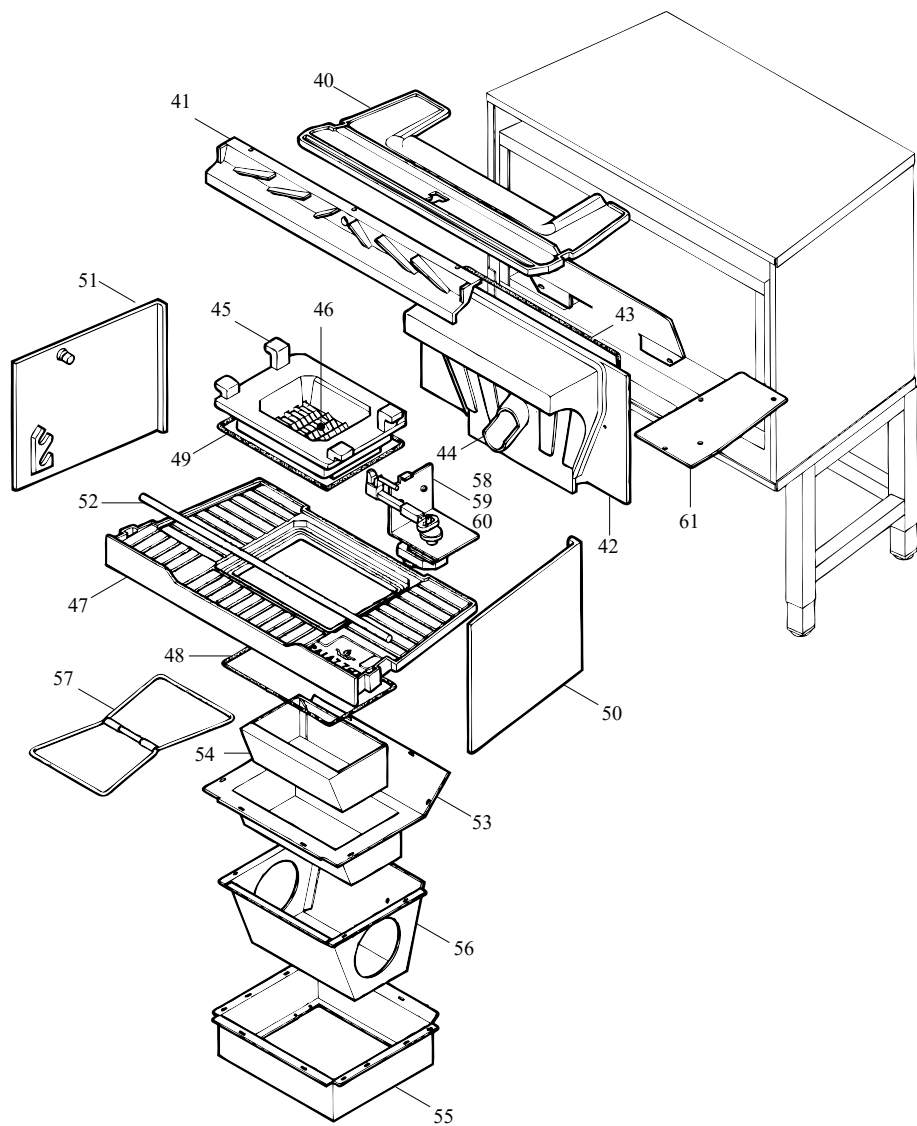

CALDAIA

004721041_002

Pos	Code	Description	Poids kg	N	Q.té
40	892600710	deflecteur de fumée			1
41	892600720	deflecteur de vitre			1
42	004769991	NON DISPONIBLE			1
43	892602750	joint en verre 10MM (10MT)			1
44	892600390		0		1
45	892600480		0		1
46	892600530		0		1
47	892600590		0		1
48	892602760	joint en verre 5 MM (10MT)			1
49	892503000		0		1
50	892600030	coté foyer (droite)			1
51	892600040	coté gauche			1
52	892600800	tiroir a bois			1
53	892600600		0		1
54	892600620		0		1
55	892600640		0		1
56	892600650		0		1
57	892603030		0		1
58	892603600		0		1
59	892603610		0		1
60	895719790	motoreducteur 1,3 RPM CCW			1
61	892603080		0		1

CALDAIA

004721041_002