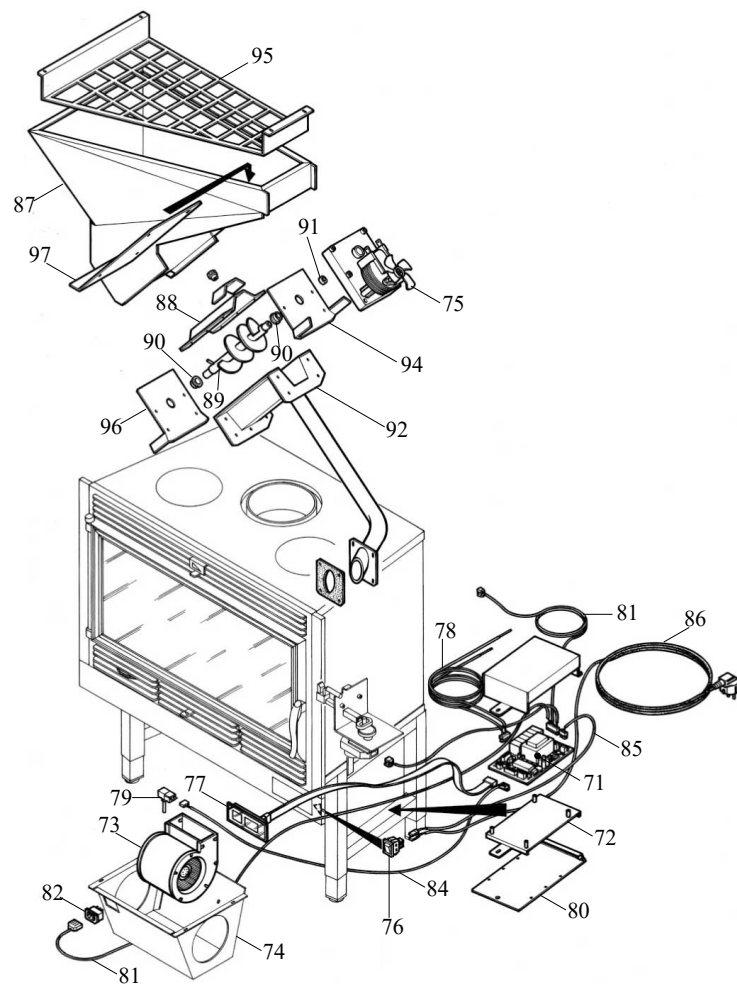

**RIVESTIMENTO**

**004721041\_001**

**CALDAIA**

**004721041\_002**

Pos	Code	Description	Poids kg	N	Q.té
40	892600710	deflecteur de fumée			1
41	892600720	deflecteur de vitre			1
42	004769991	NON DISPONIBLE			1
43	892602750	joint en verre 10MM (10MT)			1
44	892600390		0		1
45	892600480		0		1
46	892600530		0		1
47	892600590		0		1
48	892602760	joint en verre 5 MM (10MT)			1
49	892503000		0		1
50	892600030	coté foyer (droite)			1
51	892600040	coté gauche			1
52	892600800	tiroir a bois			1
53	892600600		0		1
54	892600620		0		1
55	892600640		0		1
56	892600650		0		1
57	892603030		0		1
58	892603600		0		1
59	892603610		0		1
60	895719790	motoreducteur 1,3 RPM CCW			1
61	892603080		0		1

**CALDAIA**

**004721041\_002**

] >

COMANDI

004721041\_003

[www.pieces-de-poele.com](http://www.pieces-de-poele.com)

Pos	Code	Description	Poids kg	N	Q.té
71	004769991	NON DISPONIBLE			1
72	892602060		0		1
73	892601970	ventilateur			1
74	892600650		0		1
75	895719790	motoreducteur 1,3 RPM CCW			1
76	895701340	INTERRUPTEUR			1
77	892600840		0		1
78	892600850		0		1
79	892600860		0		1
80	892603000		0		1
81	892601120	cablage			1
82	892502070	PRISE ÉLECTRIQUE			1
84	892603040		0		1
85	892603050		0		1
86	892602180		0		1
87	892603560		0		1
88	895700730	BOUCHON			1
89	892600680	ecluse de chargement avec boucles			1
90	892005211	BAGUES (4 PIÈCES)			1
91	895700770	BAGUE			1
92	892603580		0		1
94	892602070		0		1
95	892603590		0		1
96	895700780	BRIDE			1
97	892603120		0		1