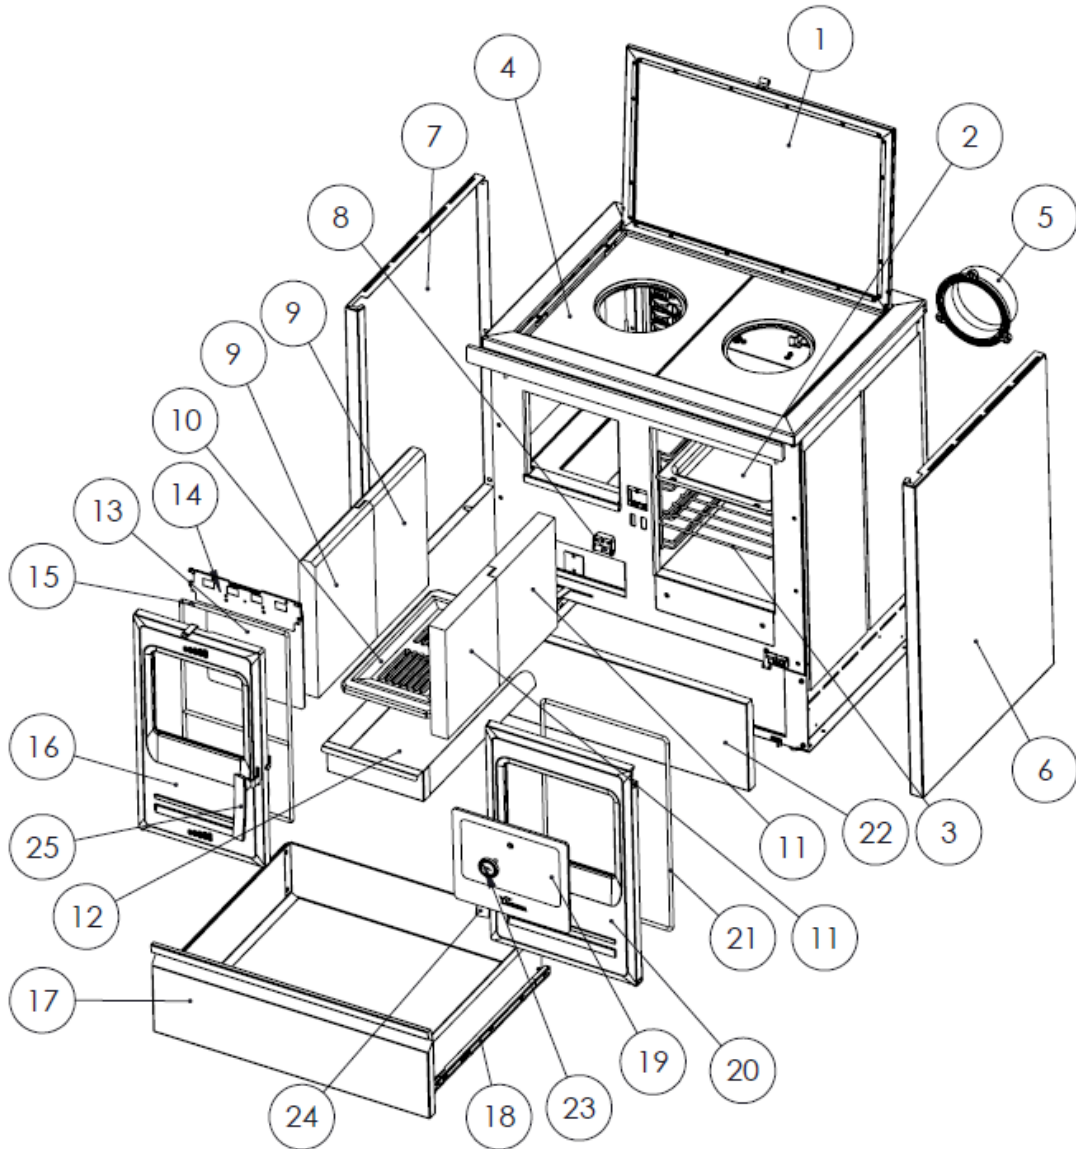

6. PIÈCES DÉTACHÉES BASIQUES

Figura n°23 - Etna 5T

Nº	CÓDIGO	DENOMINACION	CANTIDAD
1	501000000126	Cristal vitro nº5	1
2	501400000002	Bandeja de N°6-7-8-9	1
3	501410000004	Bandeja Varillas N° 6-7-8-9	1
4	501390000324	Protección vitrocerámica N° 5-6(unid)+Arandelas	2
5	501000000591	Salida humos	1
6	501400000000	Etna Costado Dcho. Blanco	1
	501410000000	Etna Costado Dcho. Burdeos	1
	501390000003	Etna Costado Dcho. Negro	1
7	501400000001	Etna Costado Izdo. Blanco	1
	501410000001	Etna Costado Izdo. Burdeos	1
	501390000004	Etna Costado Izdo. Negro	1
8	501390000005	Etna Sistema Cierre Puertas	1
9	501210000003	Refractario izdo. Clásica	2
10	501000000904	Parrilla Clásica	1
11	501210000004	Refractario dcho. Clásica	2
12	501420000000	Etna 5T Cajón Cenicero	1
13	501390000000	Etna Cristal Hogar C/Junta	1
14	501390000010	Etna Registro Secund. P/Leña	1
15	500900000010	Cordón diam. 8 puerta hogar fundición ETNA	1,8m
16	501390000007	Etna P/Leña fundición	1
17	501430000000	Etna 5T Tapa Cajón Móvil Blanco	1
	501440000000	Etna 5T Tapa Cajón Móvil Burdeos	1
	501420000001	Etna 5TTapa Cajón Móvil Negro	1
18	501390000009	Etna Guías Cajón Móvil	2
19	501420000002	Etna 5T Cristal Horno C/Junta	1
20	501420000003	Etna 5T P/Horno Fundición	1
21	500900000010	Cordón diam. 8 puerta HORNO ETNA	1,6m
22	501430000001	Etna 5T Tapa Cajón Fijo Blanco	1
	501440000001	Etna 5T Tapa Cajón Fijo Burdeos	1
	501420000014	Etna 5TTapa Cajón Fijo Negro	1
23	500000000072	Termómetro Horno Aro Cromado	1
24	501390000014	Etna Manilla P/Horno Completa	1
25	501390000013	Etna Manilla P/Leña Completa	1