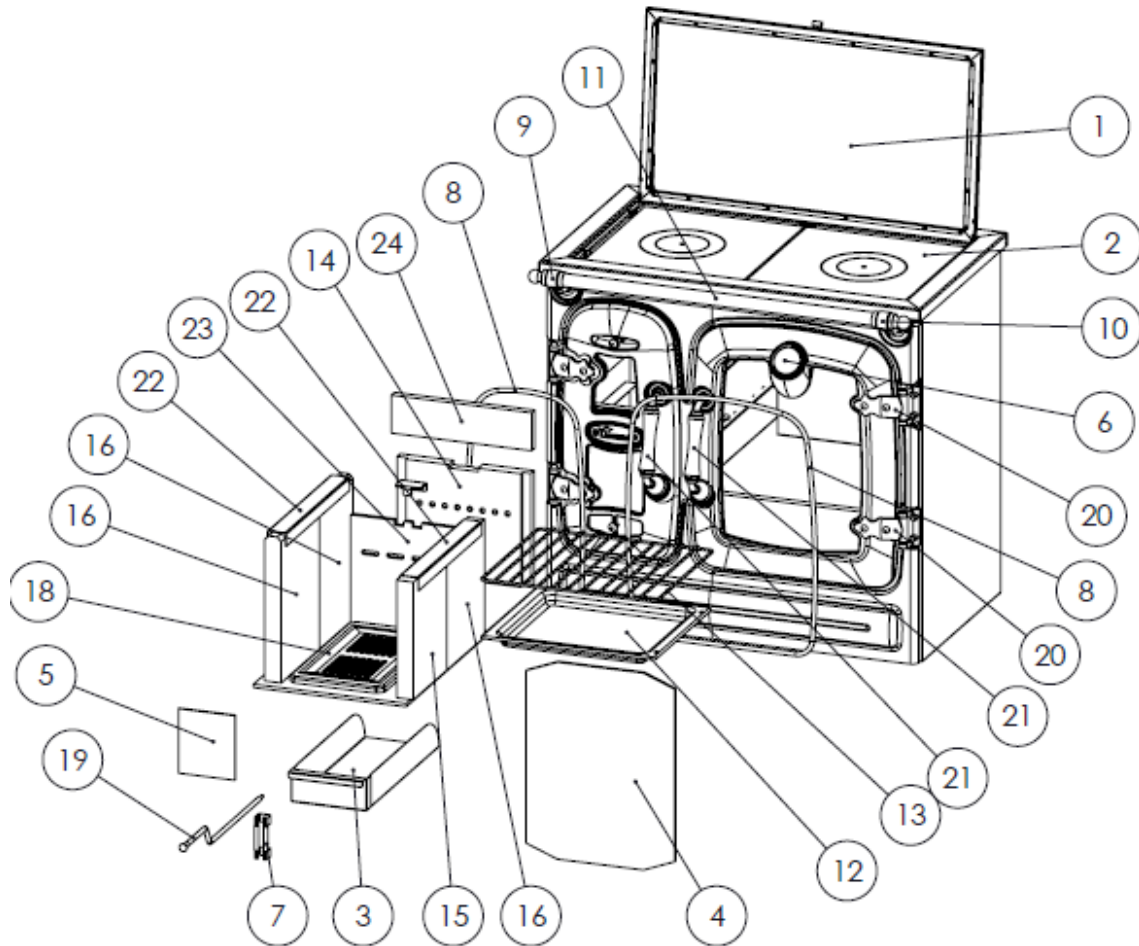

6. PIÈCES DÉTACHÉES BASIQUES

Figure n°20 - Pièces détachées basiques

		Clasica 5T	Clasica 7T	Clasica 8T
Nº	Denom.	Ref.	Ref.	Ref.
1	Cristal Encimera Vitro	501000000126	501000000124	501000000219
2	Protección grande con arandelas "esmaltadas"	-	-	501000000322 (1)
2	Protección mediana con arandelas "esmaltadas"	-	501000000323 (2)	501000000323 (1)
2	Protección pequeña con arandelas "esmaltadas"	501000000324 (2)	-	-
3	C.Cerrada Cajon Cenicero	501000000296	501000000296	501000000296
4	Cristal puerta Horno	501250000002	500000000038	500000000039
5	Cristal puerta Hogar	501250000045	501210000832	501210000832
6	Termometro horno Cromado	500000000033	500000000033	500000000033
6	Termometro horno Latón	500000000070	500000000070	500000000070
7	Fleje cierre puertas	501000000288	501000000288	501000000288
8	Cordón Puerta Horno Ø10 blanco 2m	500900000015	500900000015	500900000015
8	Cordón Puerta Hogar (2 metros Ø10 blanco)	500900000015	500900000015	500900000015
9	Soporte+Sujección barra Izdo Crom.	501000000868	501000000868	501000000868
9	Soporte+Sujección barra Izdo Laton	501000000866	501000000866	501000000866
10	Soporte+Sujección barra Dcho Cromado	501000000869	501000000869	501000000869
10	Soporte+Sujección barra Dcho Latón	501000000867	501000000867	501000000867
11	Barra Cromada	500000000050	501220000001	500000000024
11	Barra Latón	508020000001	508060000001	508070000001
12	Bandeja esmaltada	501000000002	501000000002	500000000045
13	Bandeja varilla	501000000004	501000000004	501230000002
14	CLASICA eco, Vermiculita trasera hogar	5012500047	5012100838	5012100838
15	Refractario hogar Derecho (Delantero-Trasero)	501210000004	501210000004	501210000004
16	Refractario hogar izquierdo (Delantero-Trasero)	501210000003	501210000003	501210000003
17	Juego completo refractario hogar	5012500048	5012100839	5012100839
18	Parrilla hogar	501250000004	501000000904	501000000904
19	Varilla tiro directo	501210000028	501210000028	501210000028
20	Bisagra latón	500000000058	500000000058	500000000058
20	Bisagra cromada	500000000057	500000000057	500000000057
21	Manilla latón	501250000039	500000000052	500000000052
21	Manilla cromada	501250000019	500000000053	500000000053
22	Clasica Chapa Inox.Sujec.Refractarios	501000000307	501000000307	501000000307
23	CLASICA eco, Chapa trasera hogar	5012500049	5012100840	5012100840
24	CLASICA eco, Vermiculita Superior Hogar	5012500050	5012100841	5012100841