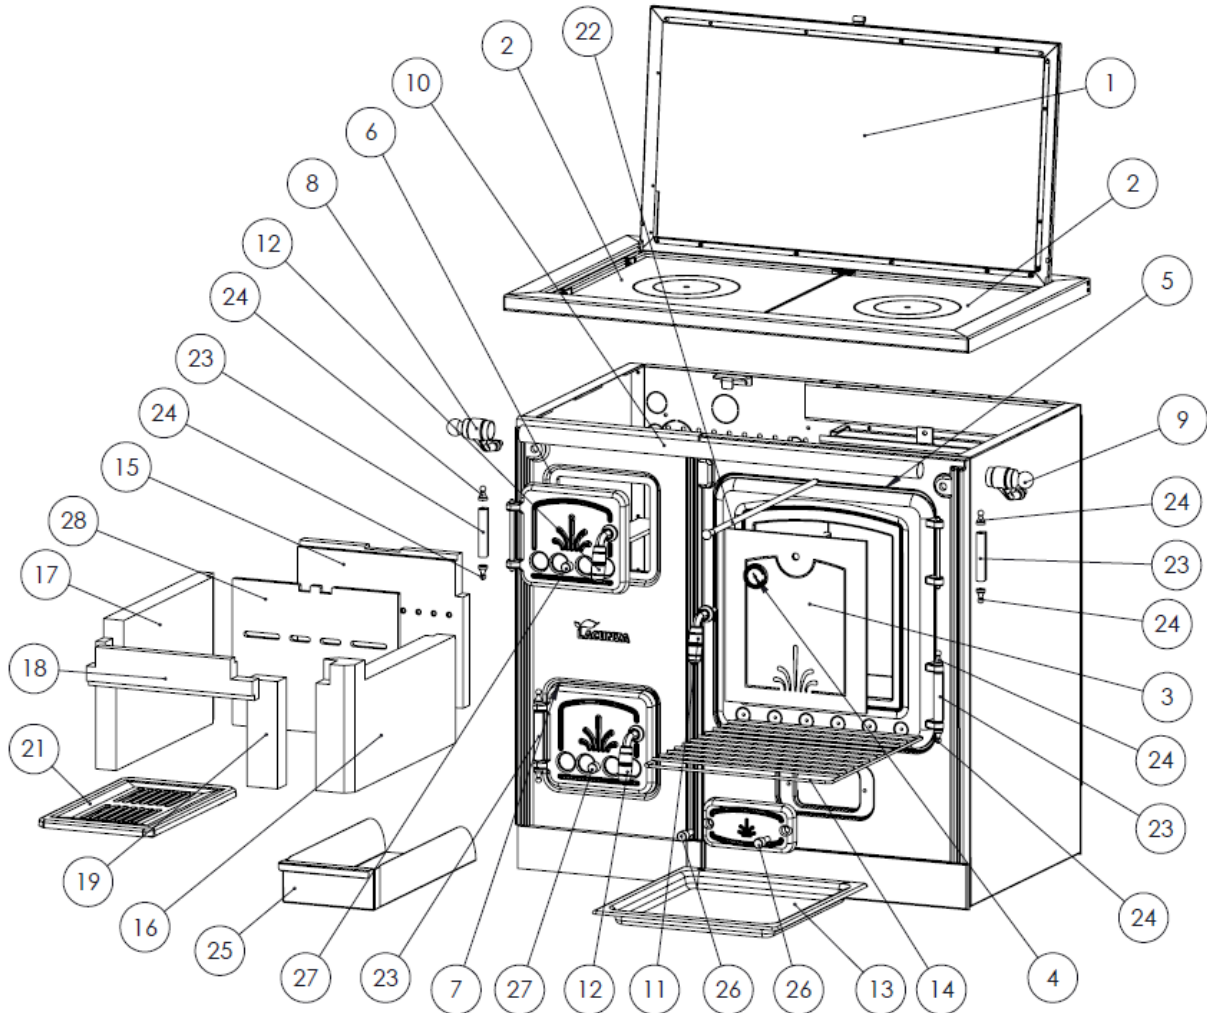

6. PIÈCES DÉTACHÉES BASIQUES

Numero	Denominación	Lis T Nº5 (75cm)	Lis T Nº7 (90cm)	Lis T Nº8 (100cm)
		Ref. Pieza	Ref. Pieza	Ref. Pieza
1	Cristal Encimera Vitro	501000000126	501000000124	501000000219
2	Protección grande con arandelas "esmaltadas"	NO	NO	501000000322 (1unid)
2	Protección mediana con arandelas "esmaltadas"	NO	501000000323 (2unid)	501000000323 (1unid)
2	Protección pequeña con arandelas "esmaltadas"	501000000324 (2unid)	NO	NO
3	Cristal puerta Horno Plata	501150000002	501160000002	501170000003
3	Cristal puerta Horno Latón	508150000002	508160000002	501000000011
4	Termómetro horno Cromado	500000000072	500000000072	500000000072
4	Termómetro horno Latón	501000000021	501000000021	501000000021
5	Cordón Puerta Horno (2 metros de Ø6mm)	500900000008	500900000008	500900000008
6	Cordón Puerta Hogar (1 metro de Ø6mm)	500900000008	500900000008	500900000008
7	Cordón Puerta Cenicero (1 metro de Ø6mm)	500900000008	500900000008	500900000008
8	Soporte barra Izdo. Cromado	501000000258	501000000258	501000000258
8	Soporte barra Izdo. Latón	501000000180	501000000180	501000000180
9	Soporte barra Dcho. Cromado	501000000257	501000000257	501000000257
9	Soporte barra Dcho. Latón	501000000179	501000000179	501000000179
10	Barra Cromada	500000000050	501220000001	500000000024
10	Barra Latón	508020000001	508060000001	508070000001
11	Manilla Puerta Horno Cromo	501000000265	501000000265	501000000265
11	Manilla Puerta Horno Latón	501000000060	501000000060	501000000060
12	Manilla Puerta Leña-Cenicero Cromo	501000000266	501000000266	501000000266
12	Manilla Puerta Leña-Cenicero Latón	501000000063	501000000063	501000000063
13	Bandeja esmaltada	501000000001	501000000002	501000000002
14	Bandeja varilla	501000000003	501000000004	501000000004
15	Vermiculita Trasera hogar	5011500011	5010500001	5010500001
16	Refractario hogar Derecho	501160000010	501160000010	501160000010
17	Refractario hogar izquierdo	501160000009	501160000009	501160000009
18	Refractario Delantero superior	501000000351	501000000351	501000000351
19	Refractario delantero derecho	NO	501000000352	501000000352
20	Juego completo refractario hogar	501160000008	501000000331	501000000331
21	Parrilla hogar	501000000904	501000000904	501000000904
22	Varilla tiro directo	500000000006	500000000006	500000000006
23	Bisagra Cromada	501000000372	501000000372	501000000372
23	Bisagra Latón	501000000008	501000000008	501000000008
24	Tapón puertas Cromado	501000000248	501000000248	501000000248
24	Tapón puertas latón	501000000831	501000000831	501000000831
25	Cajetín cenicero	501000000296	501000000296	501000000296
26	Tornillo Portezuela Cromado	501160000003	501160000003	501160000003
26	Tornillo Portezuela Latón	501000000213	501000000213	501000000213
27	Tornillo Registro Puerta Cromado	501160000004	501160000004	501160000004
27	Tornillo Registro Puerta Latón	501160000005	501160000005	501160000005
28	Chapa Trasera hogar	5011500010	5010500000	5010500000