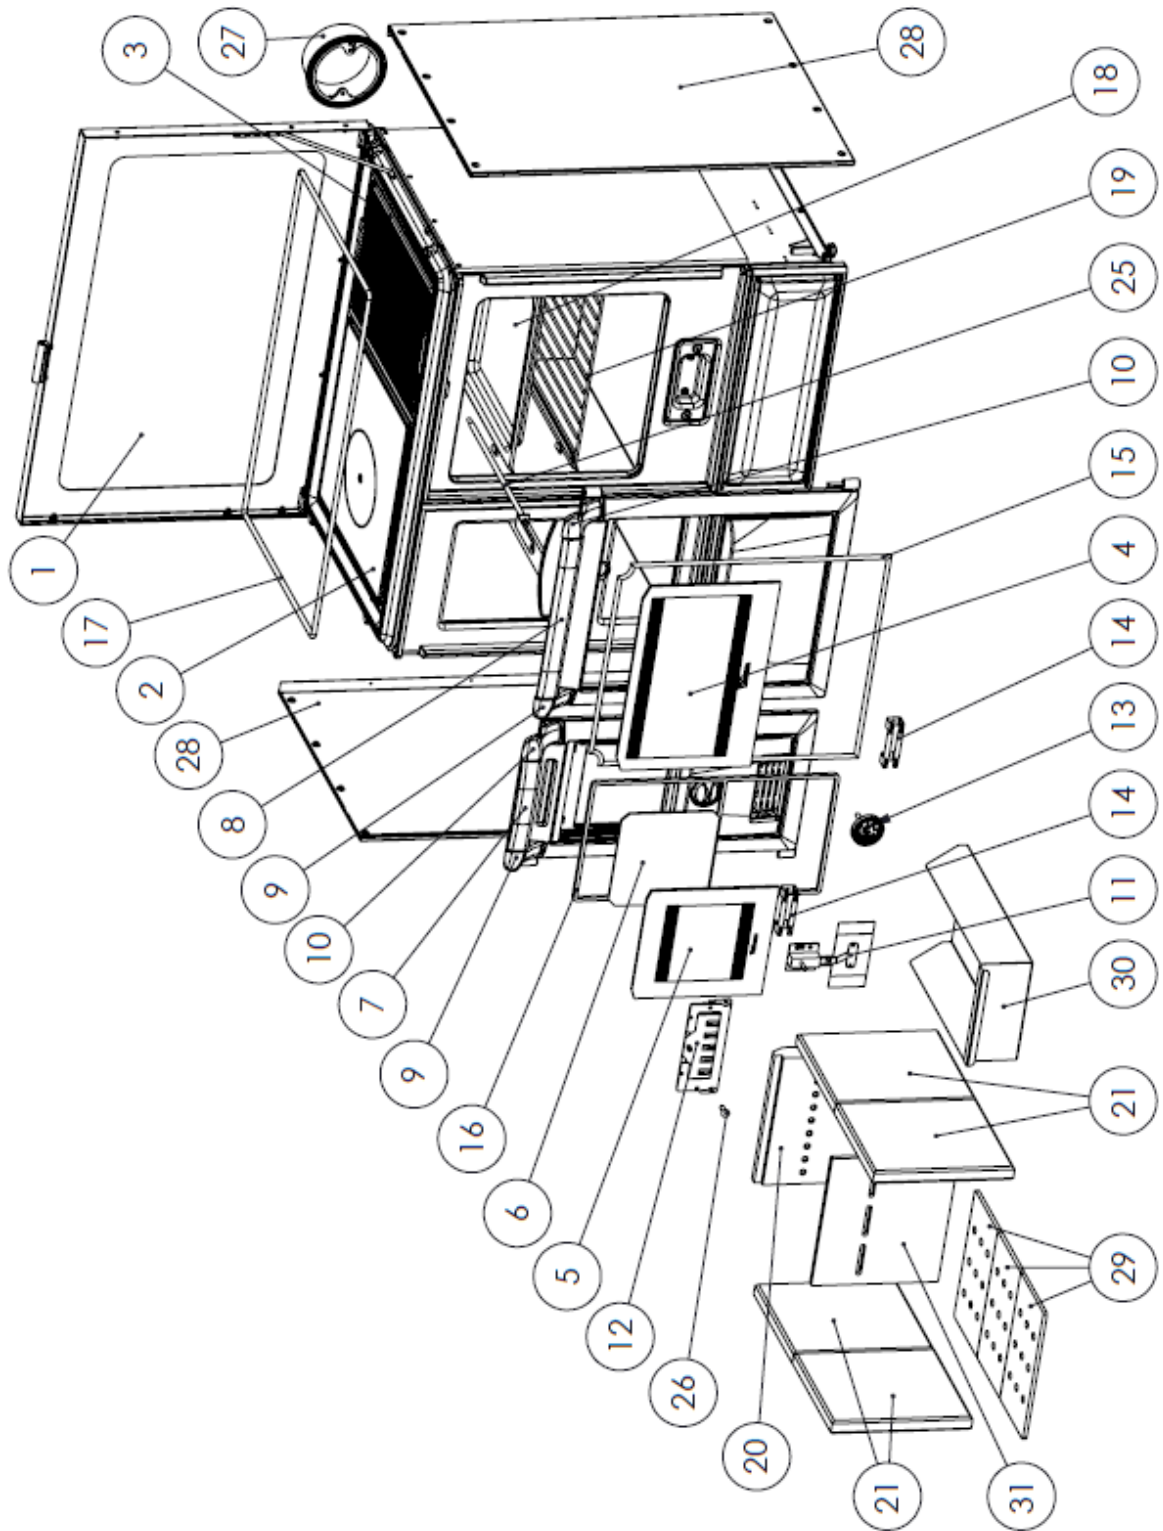

## 6. GRUNDZÜGE

Nº	Denominación	Ref. Pieza	
		Vulcano Nº7 (90cm)	Vulcano Nº8 (100cm)
1	Cristal Encimera Vitro	501310000693	501320000001
2	Protección con arandelas esmaltada	501000000504	501320000686
3	Protección chuletera	501000000389	501000000389
4	Cristal puerta Horno	501300000002	501320000002
5	Cristal exterior puerta Hogar	501000000379	501000000379
6	Cristal interior puerta Hogar	501000000858	501000000858
7	Baquelita puerta hogar, cajón hogar	501000000385	501000000385
8	Baquelita puerta horno, cajón horno	501000000387	501320000003
9	Soporte sup.baquelita izdo	501000000381	501000000381
10	Soporte sup.baquelita dcho	501000000382	501000000382
11	Termostato automático	501000000485	501000000485
12	Registro secundario puerta hogar	501310000733	501310000733
13	Termómetro horno Cromado	501000000391	501000000391
14	Fleje cierre puertas	501000000288	501000000288
15	Cordón Puerta Horno Ø8 gris	2m, 500900000010	3m, 500900000010
16	Cordón Puerta Hogar (2 m, Ø8 gris)	500900000010	500900000010
17	Cordón Encimera (Ø10 gris de malla)	3m, 501000000375	3m, 501000000375
18	Bandeja Horno esmaltada	501000000002	500000000045
19	Bandeja Horno varilla	501000000004	501230000002
20	Vermiculita trasera hogar	5013100855	5013100855
21	Refractario hogar Derecho (Delantero-Trasero)	501000000460	501000000460
21	Refractario hogar izquierdo (Delantero-Trasero)	501000000460	501000000460
22	Juego completo refractario hogar	501000000390	501000000390
23	Parrilla hogar (Vulcano nº5) Delantera	-	-
23Bis	Parrilla hogar (Vulcano nº5) Trasera	-	-
24	Parrilla hogar (Vulcano nº4) Delantera	-	-
24Bis	Parrilla hogar (Vulcano nº4) Trasera	-	-
25	Varilla tiro directo	501000000703	501000000703
26	Pivote registros cromo	501310000734	501310000734
27	C.Cerrada Salida de humos	501000000591	501000000591
28	Doble costado izq-dcho inox	501000000424	501000000424
28	Doble costado izq-dcho negro	501000000403	501000000403
28	Doble costado izq-dcho crema	501000000405	501000000405
29	Parrilla hogar (unid)	501000000393	501000000393
30	Cajetín cenicero	500000000259	500000000259
31	Chapa trasera hogar	5013100856	5013100856