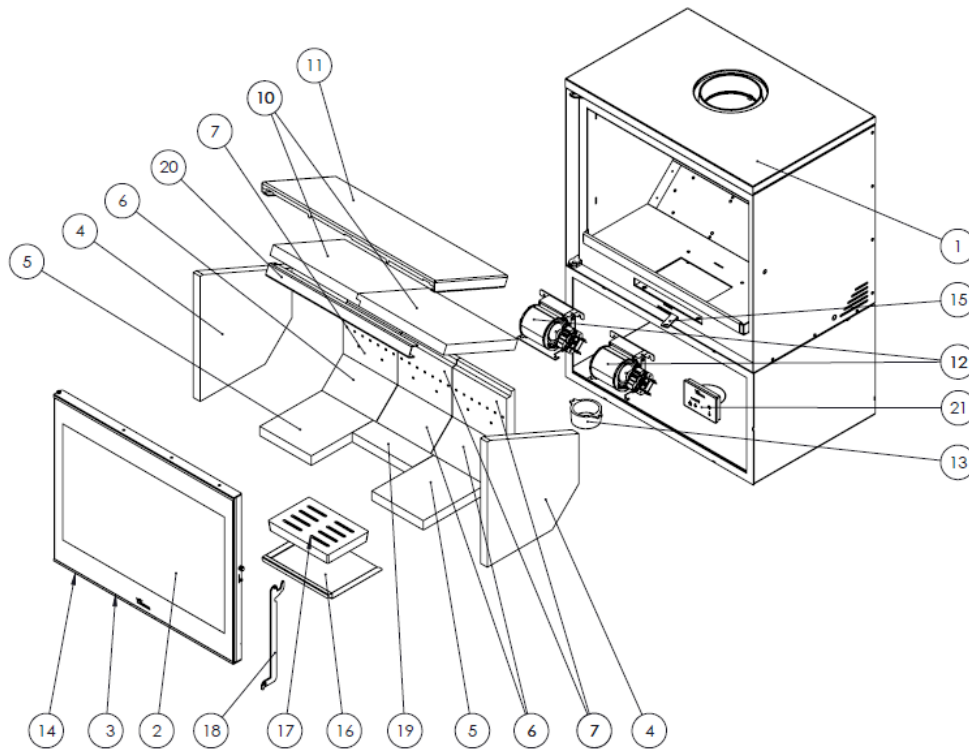

6. EXPLOSIONSZEICHNUNG

Nº	CÓDIGO	DENOMINACION	CANTIDAD
1	5021170000	Roma 700 Encimera	1
2	5045900000	LOIRE 700 Cristal puerta hogar C/Junta	1
3	509020000042	Cordón Negro Ø13mm	3 m
4	5045900006	LOIRE lateral vermiculita	2
5	5045900011	LOIRE 700 Base vermiculita	2
6	5040000907	Adour Vermiculita Trasero chaflan	3
7	5040000908	Adour Vermiculita lateral trasero	3
10	5045900008	LOIRE 700 deflector vermiculita	2
11	5045900007	LOIRE 700 deflector superior chapa	1
12	5040000911	Adour Turbina + carcasa	2
13	5040000912	Tobera Fundición Ent/Salida Aire D/80	1
14	500000000510	Cordón plano pelos 8x2mm	3 m
15	5040000914	Adour maneta común tiros	1
16	5040000915	Adour Cajón Cenicero	1
17	5040000904	Nickel-Adour, Parrilla hogar	1
18	5045900009	LOIRE Manilla puerta hogar	1
19	5045900010	LOIRE Base estrecha vermiculita	1
20	5000000945	Refuerzo deflector	1
21	5040000928	Potenciómetro ELX AIR SC21	1